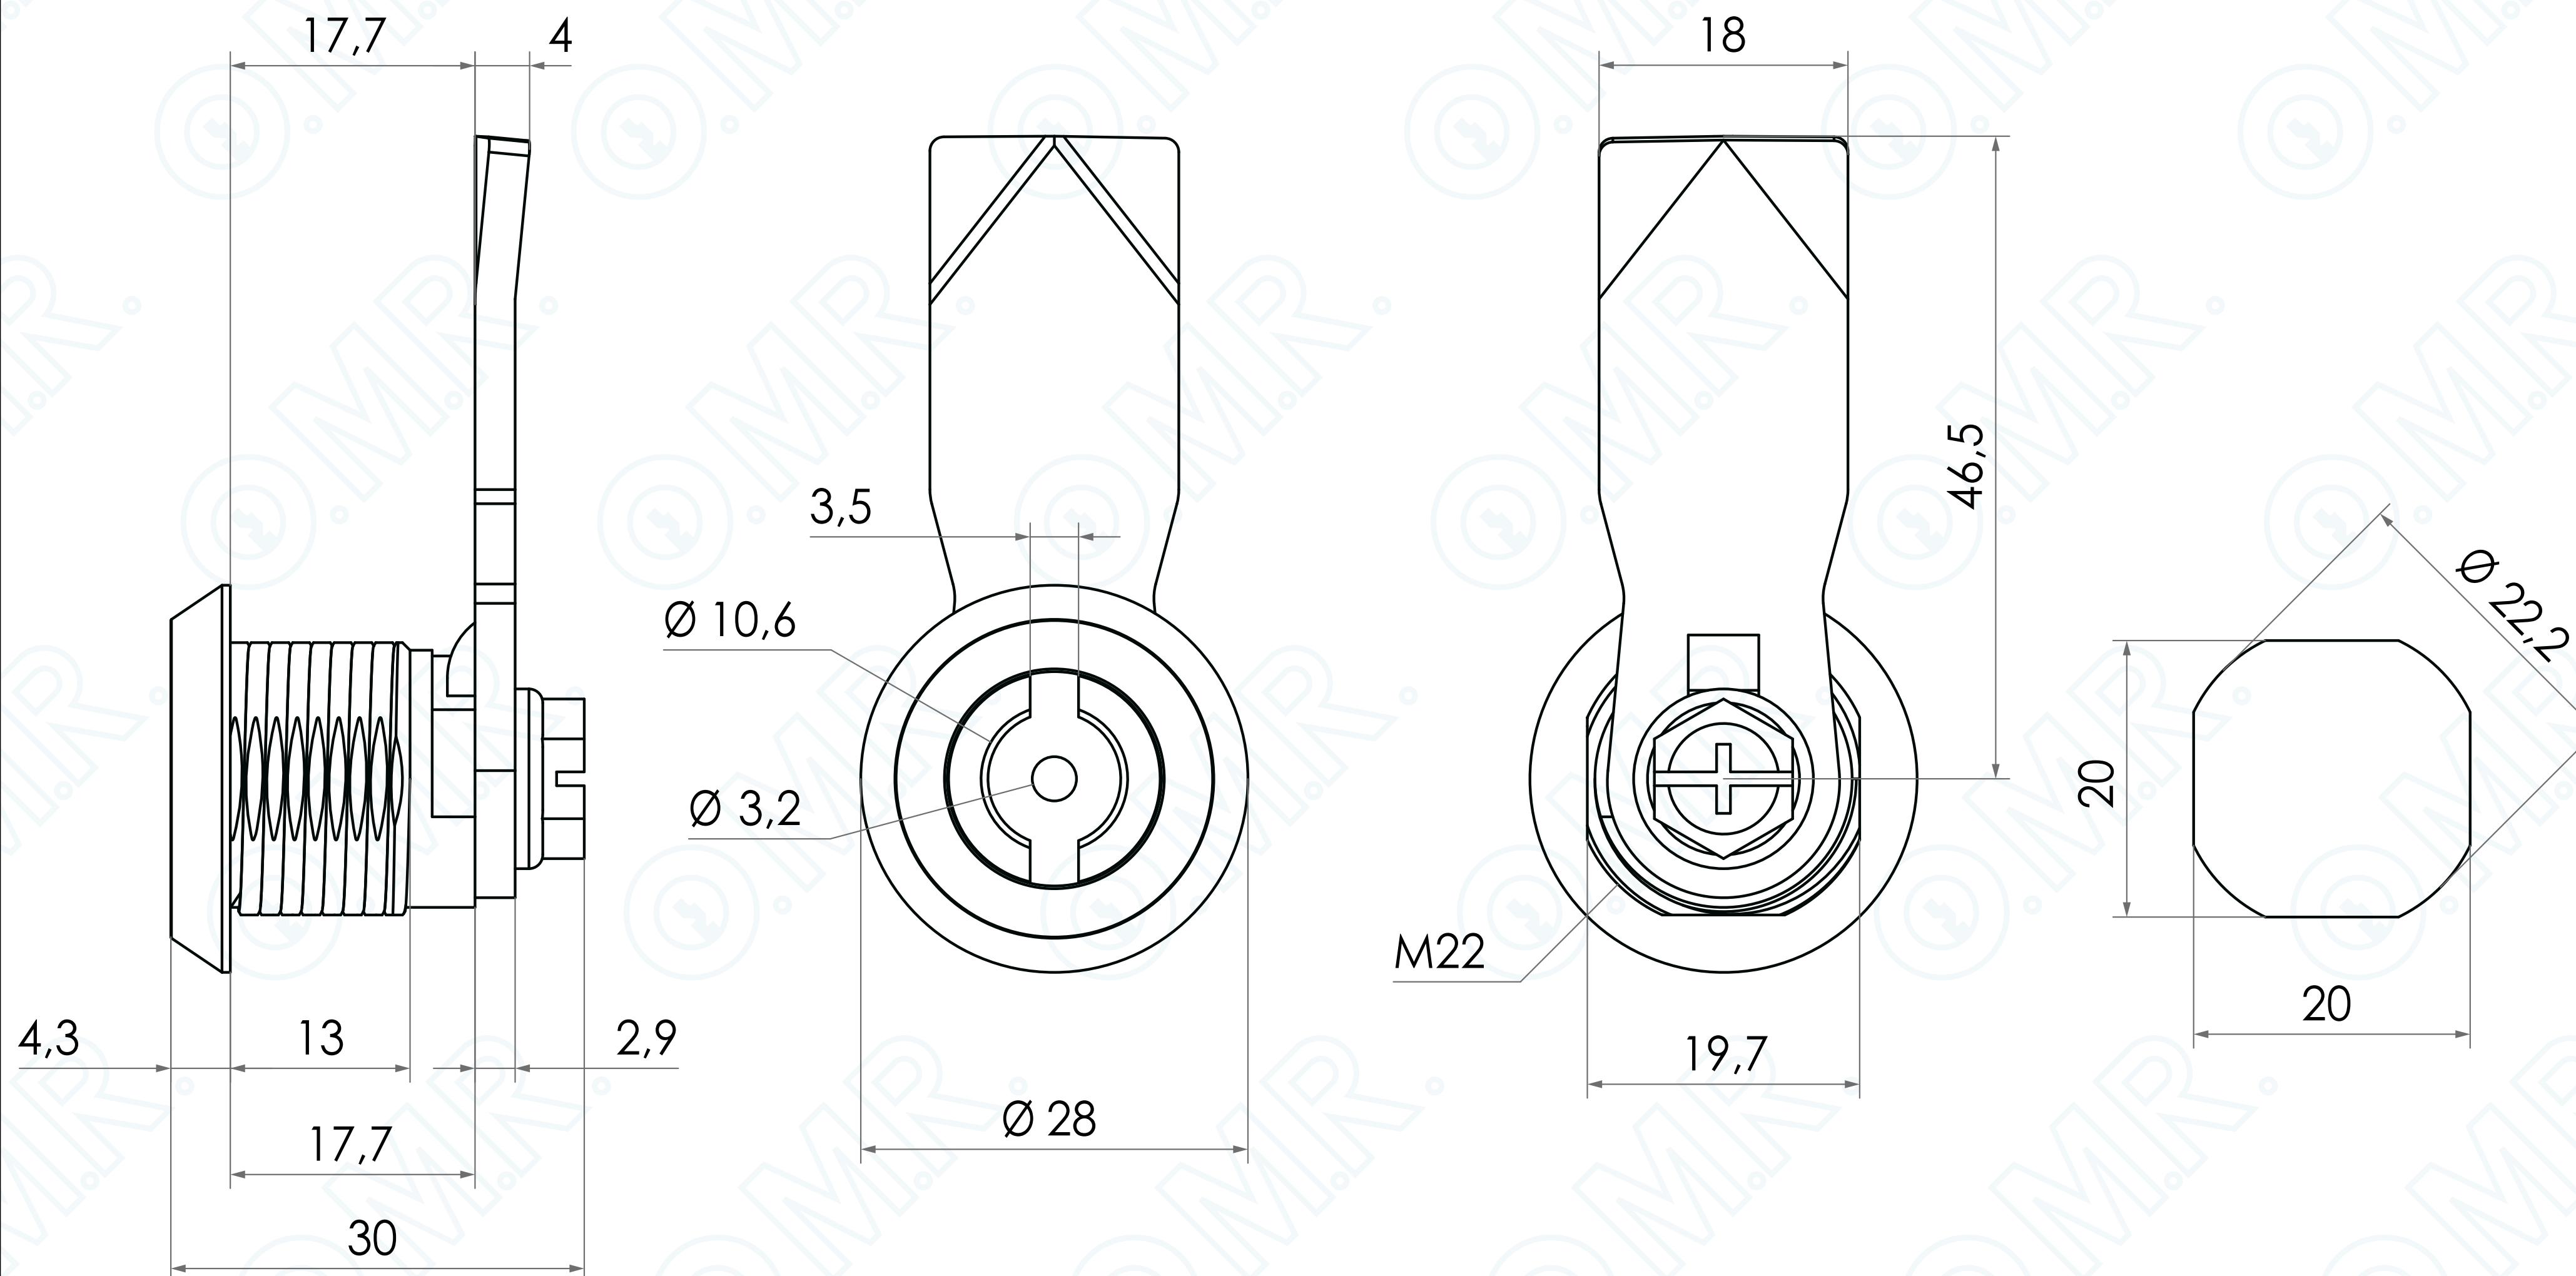

Chiusura a impronta perno 3 in acciaio inox

Codice prodotto: IN165662

Cod. IN165662

SCOPRILA ONLINE