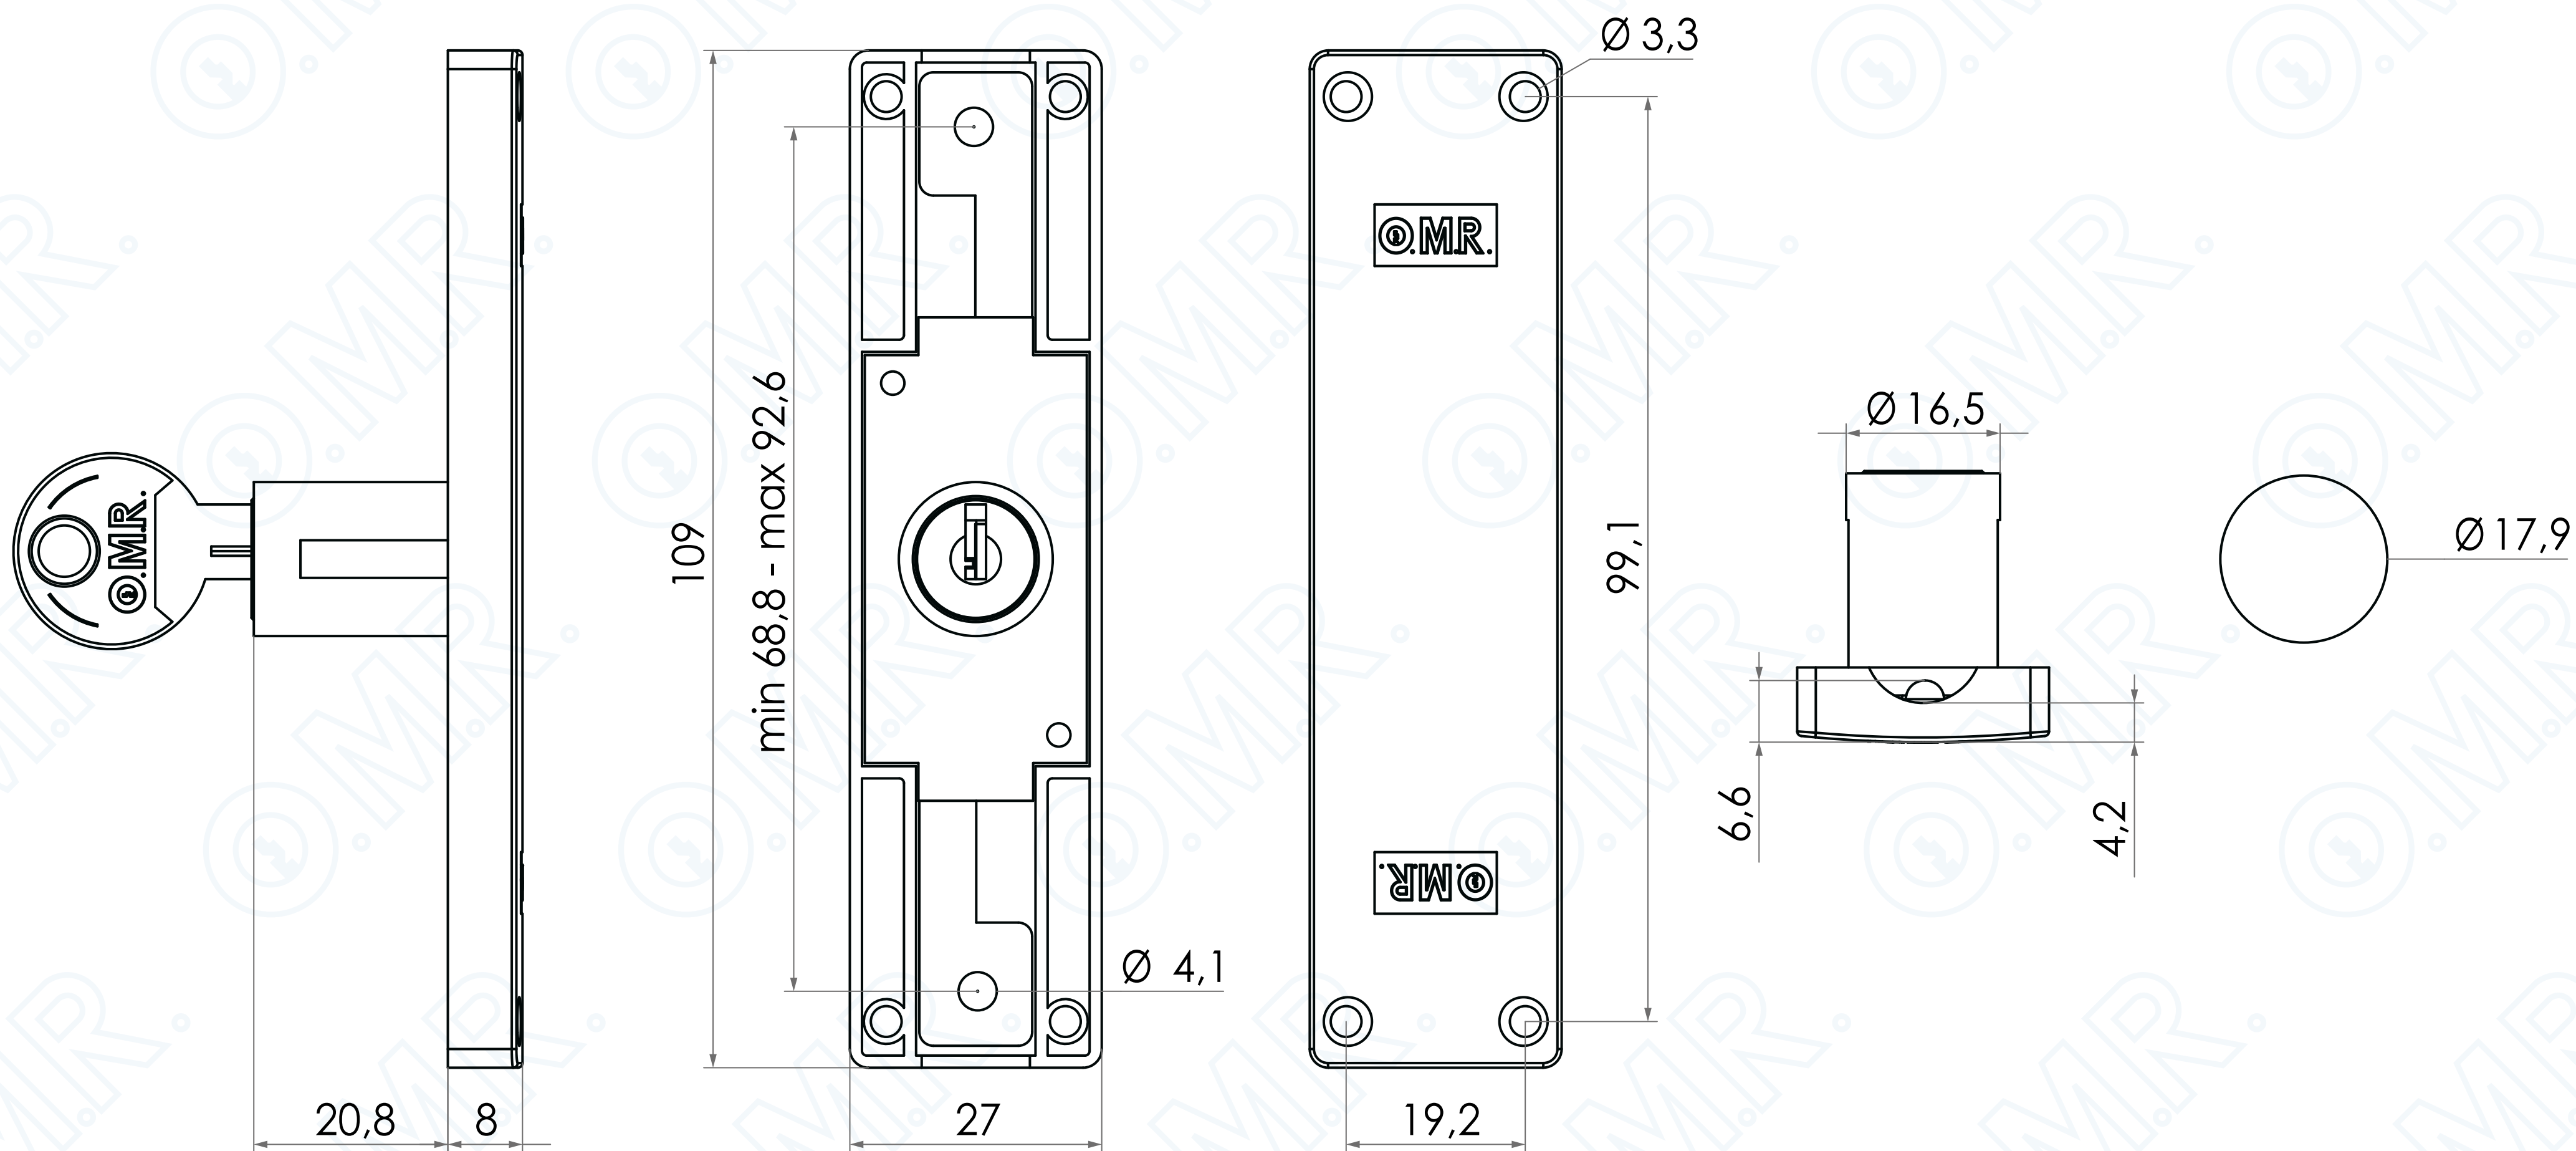

Cremonese a 2 punti a lamelle plastica nera - Verticale

Codice prodotto: 240415

Cod. 240415

SCOPRILA ONLINE