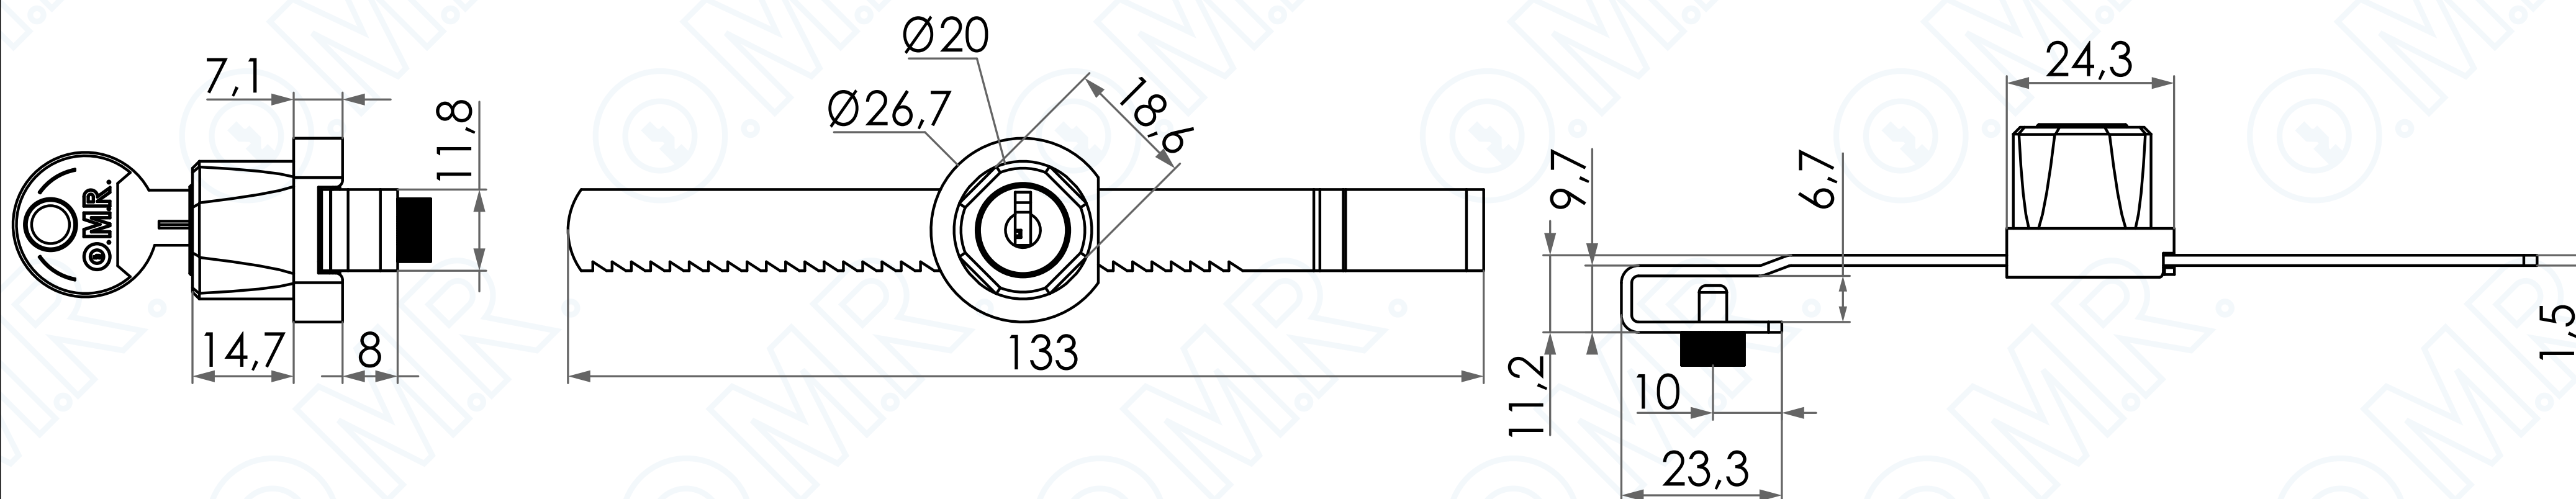

# Serratura a cremagliera per ante scorrevoli in vetro

Codice prodotto: 220335

Cod. 220335

SCOPRILA ONLINE