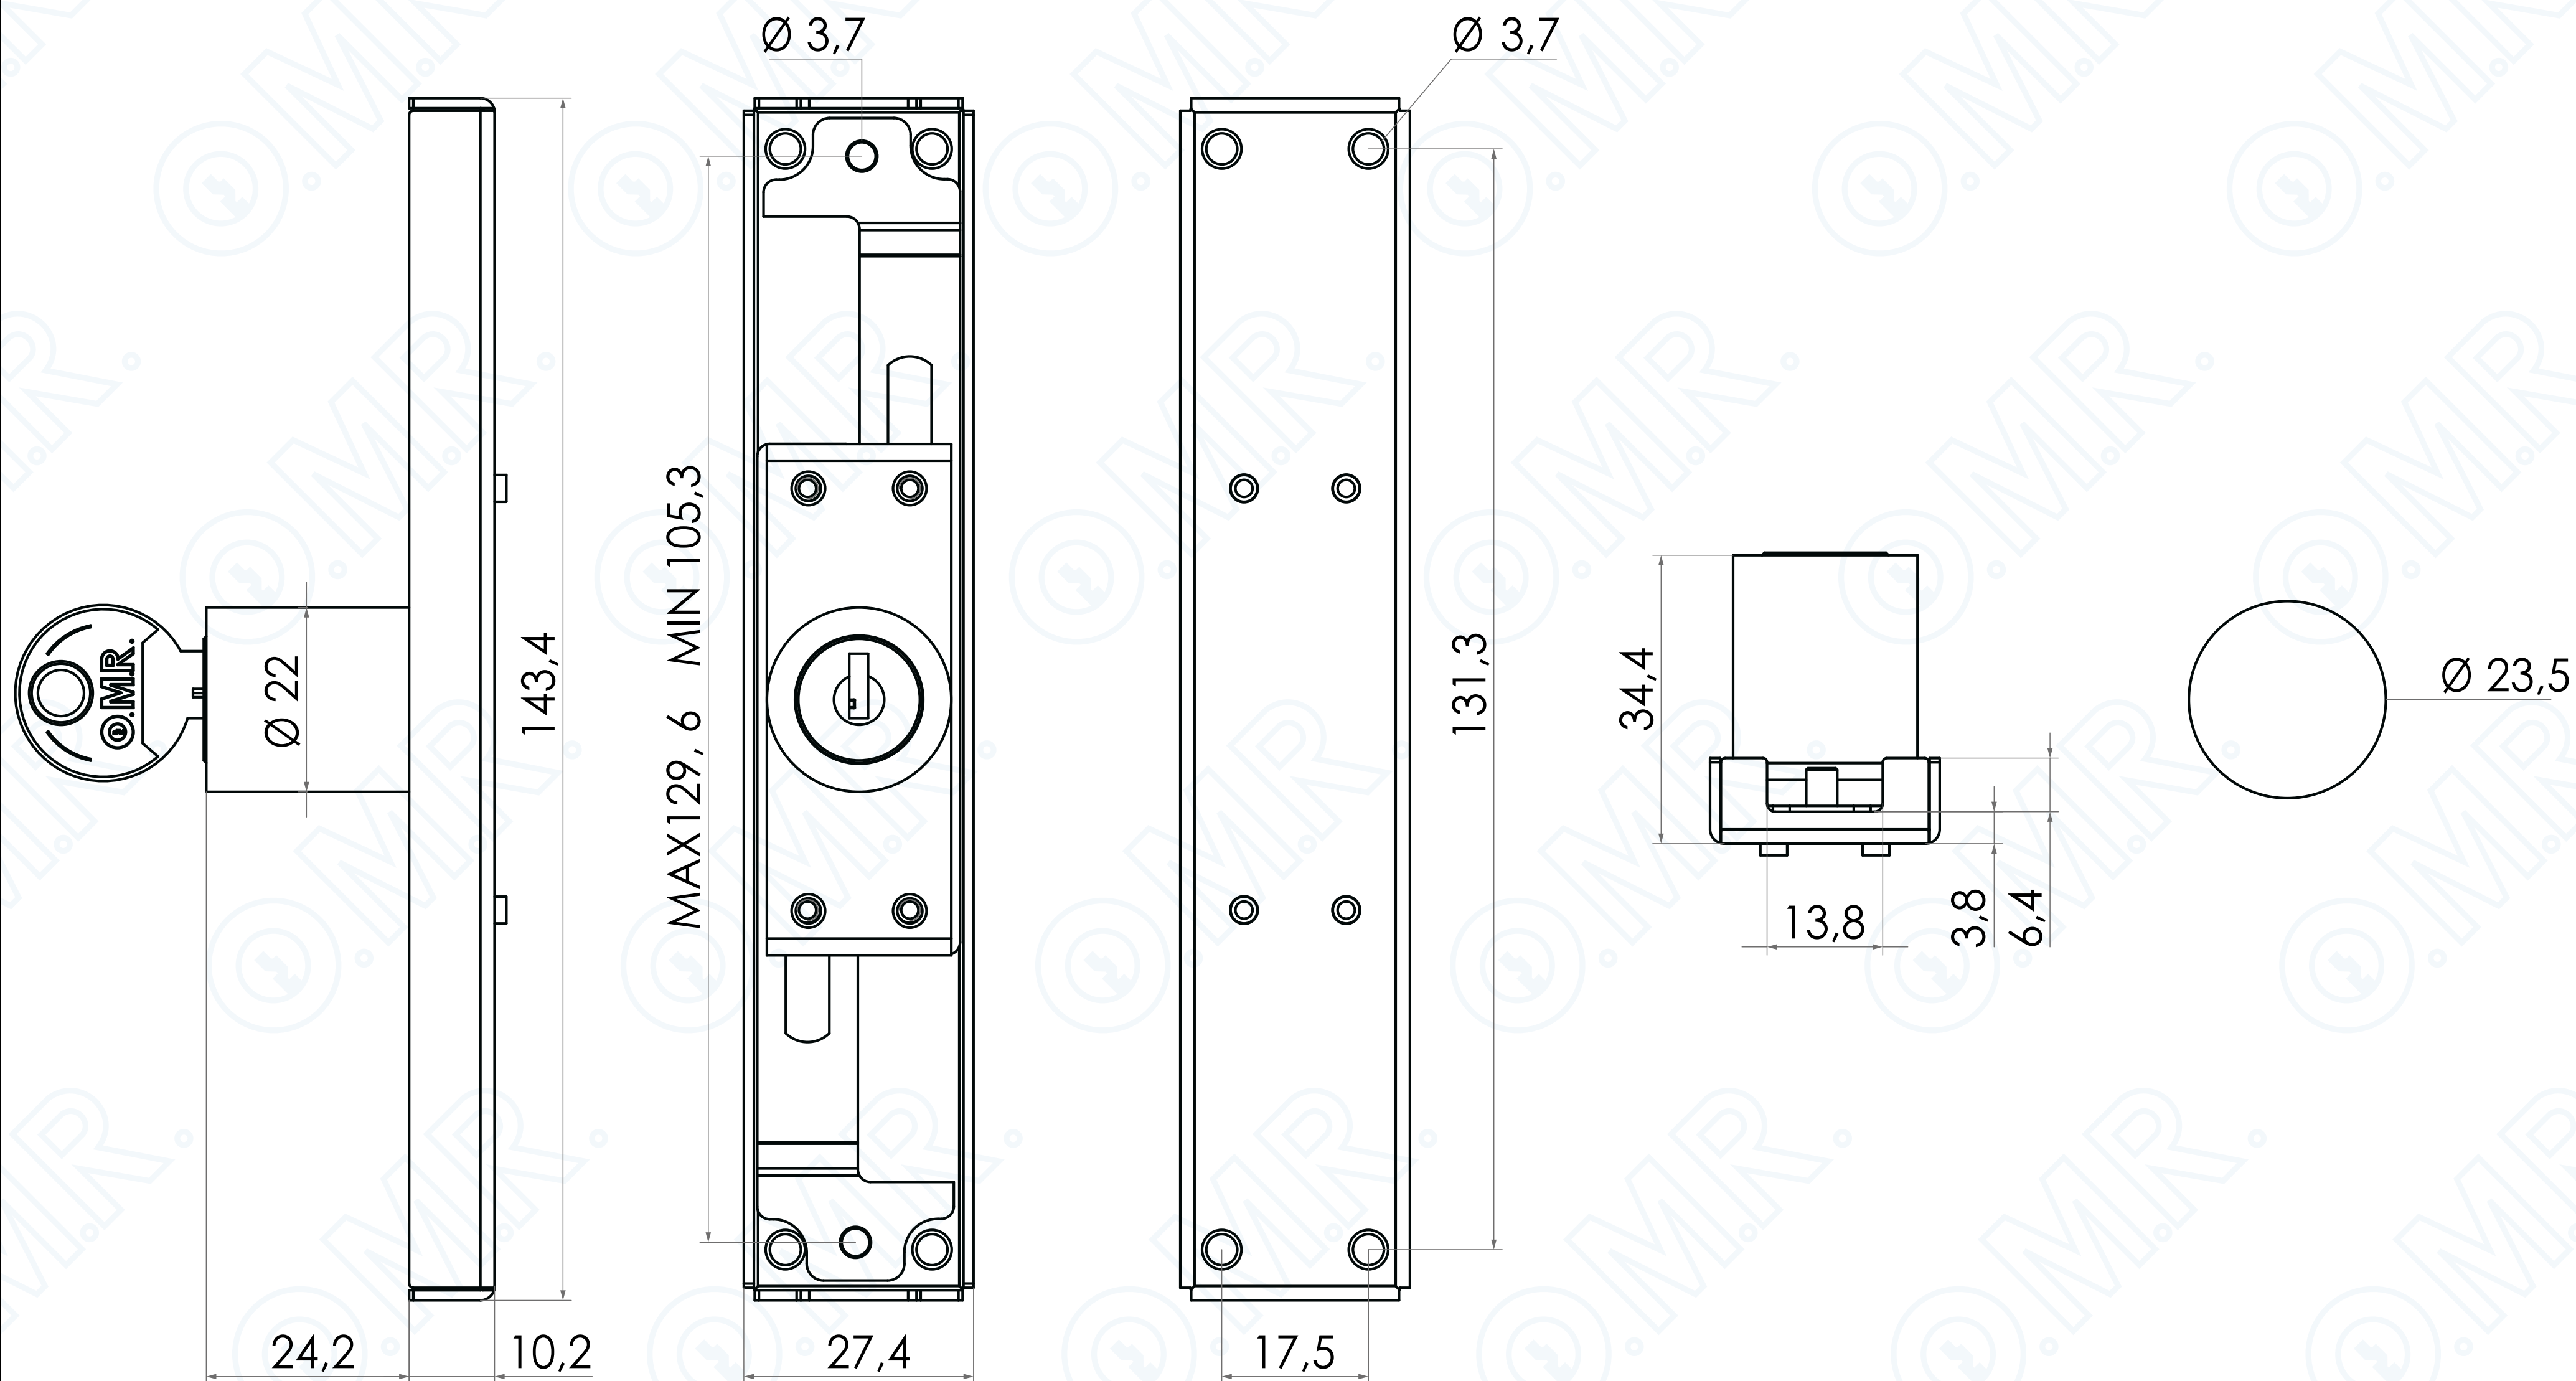

Cremonese a 2 punti a lamelle

Codice prodotto: 220250

Cod. 220250

SCOPRILA ONLINE