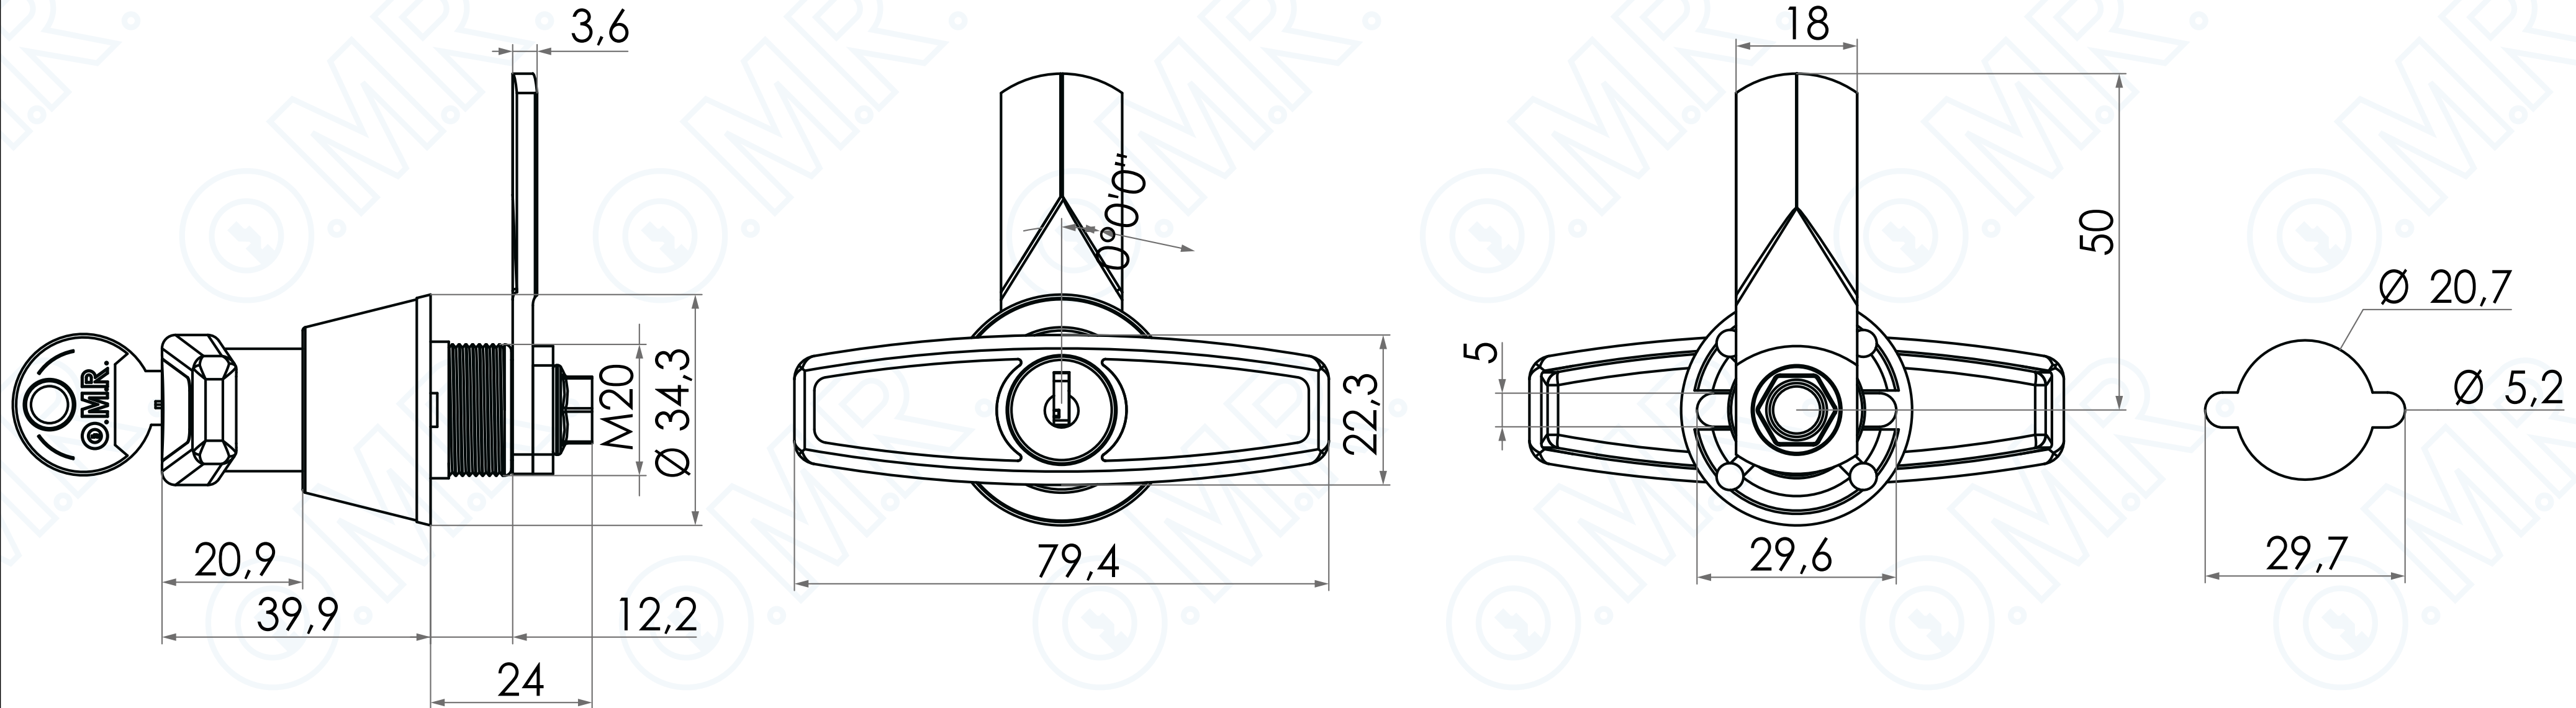

Maniglia cromata

Codice prodotto: 220054

Cod. 220054

SCOPRILA ONLINE