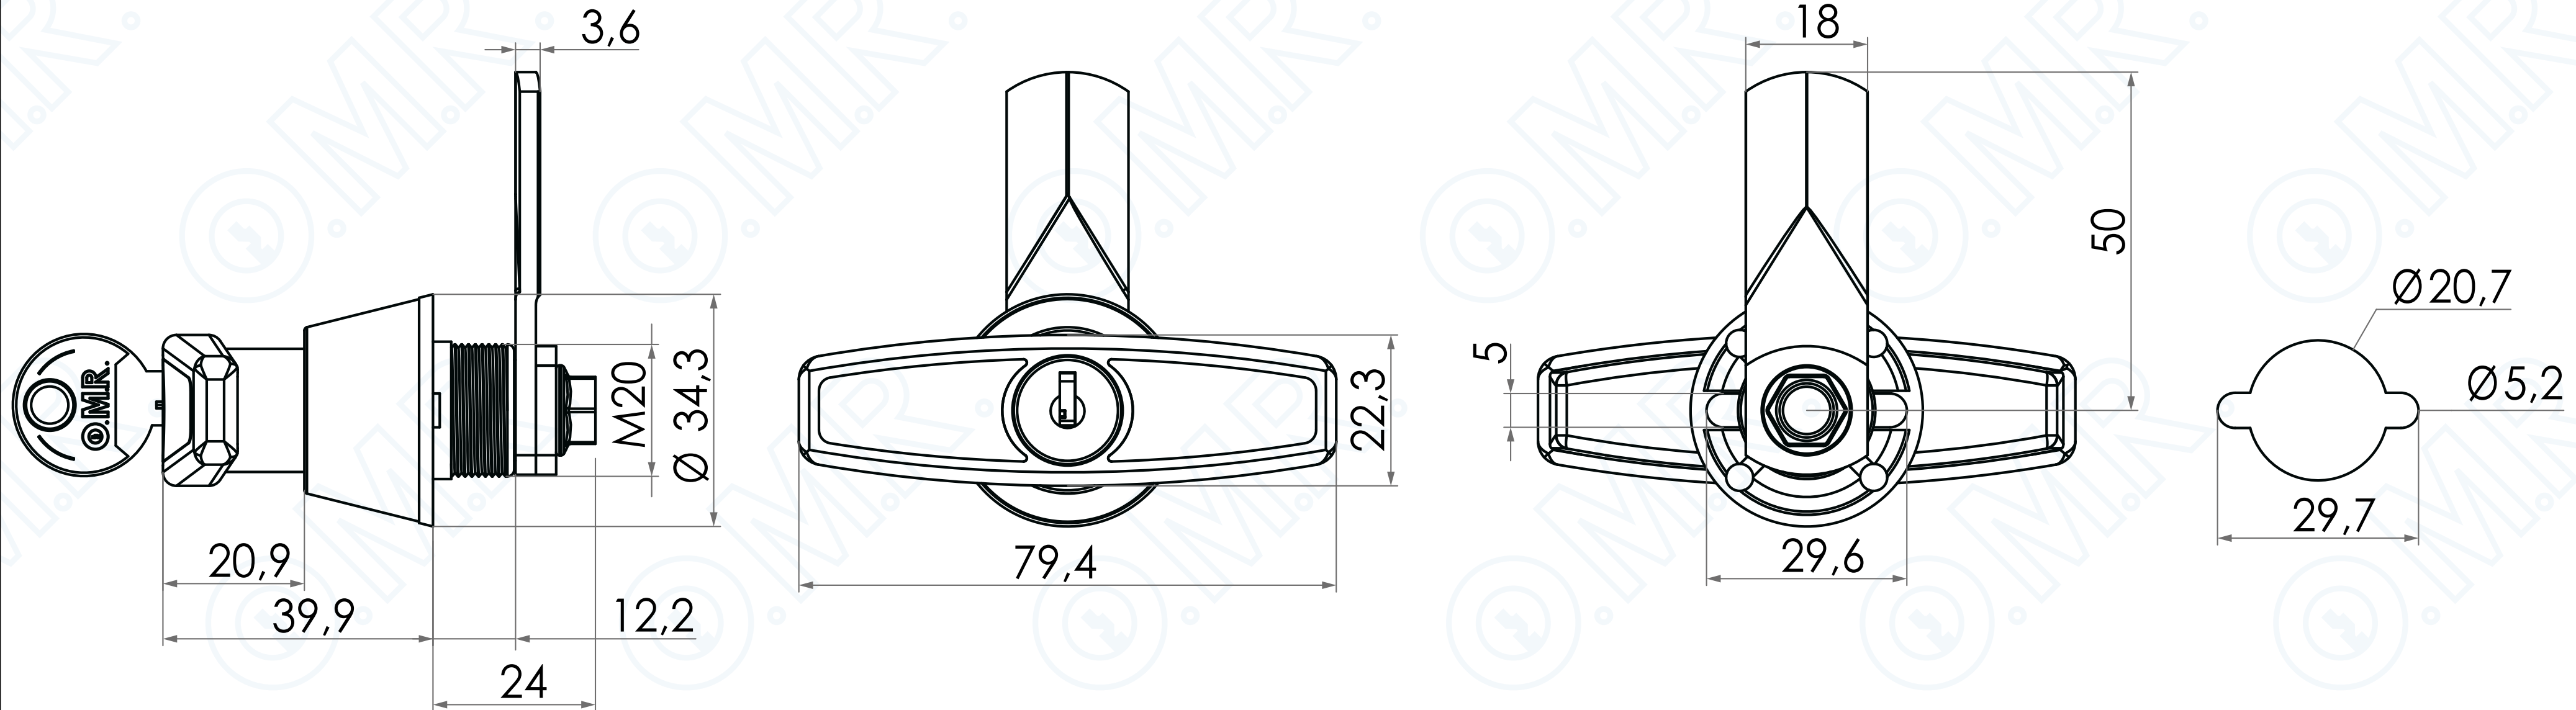

Maniglia cromata con serratura

Codice prodotto: 220050

Cod. 220050

SCOPRILA ONLINE