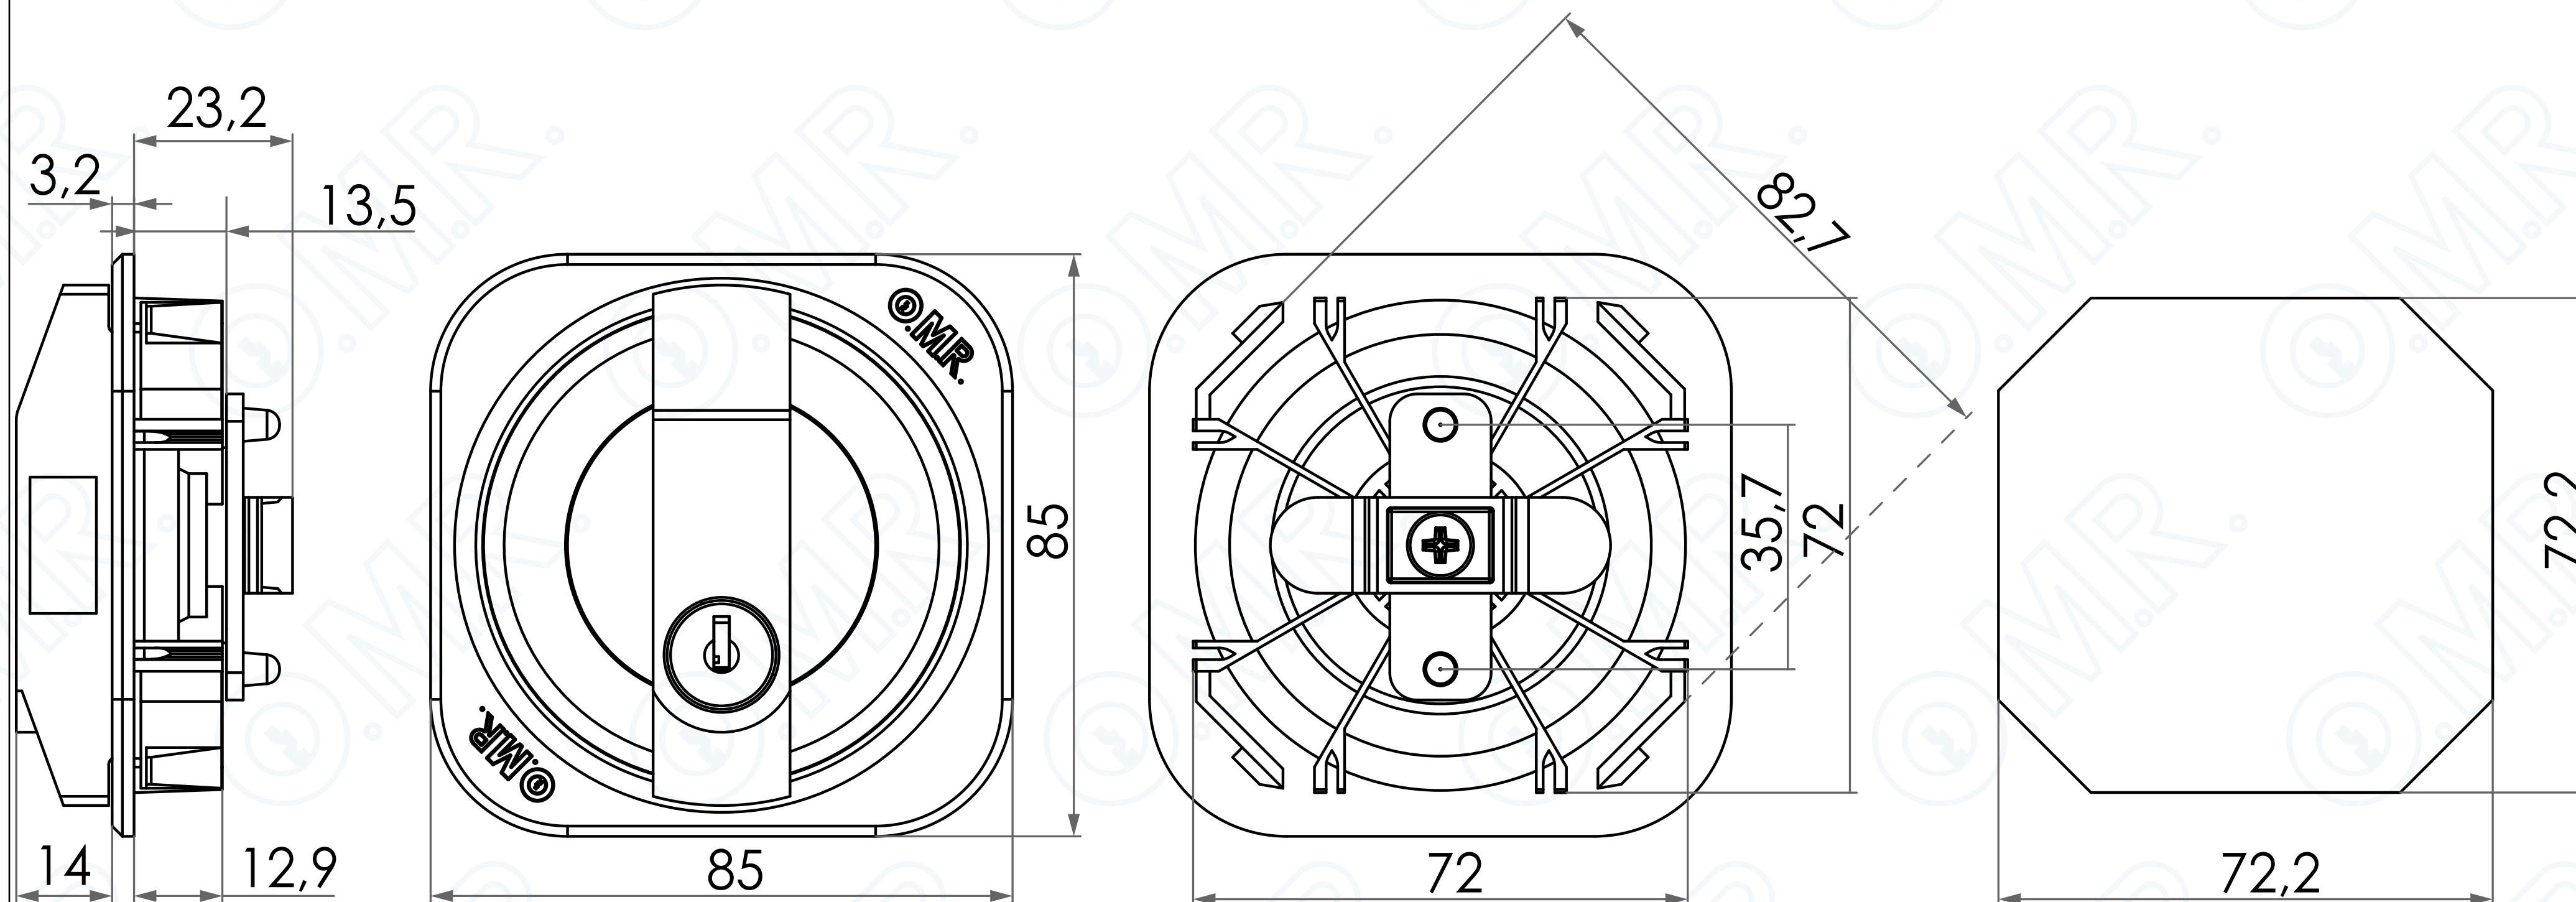

Maniglia base quadra
Codice prodotto: 165627

Cod. 165627

SCOPRILA ONLINE