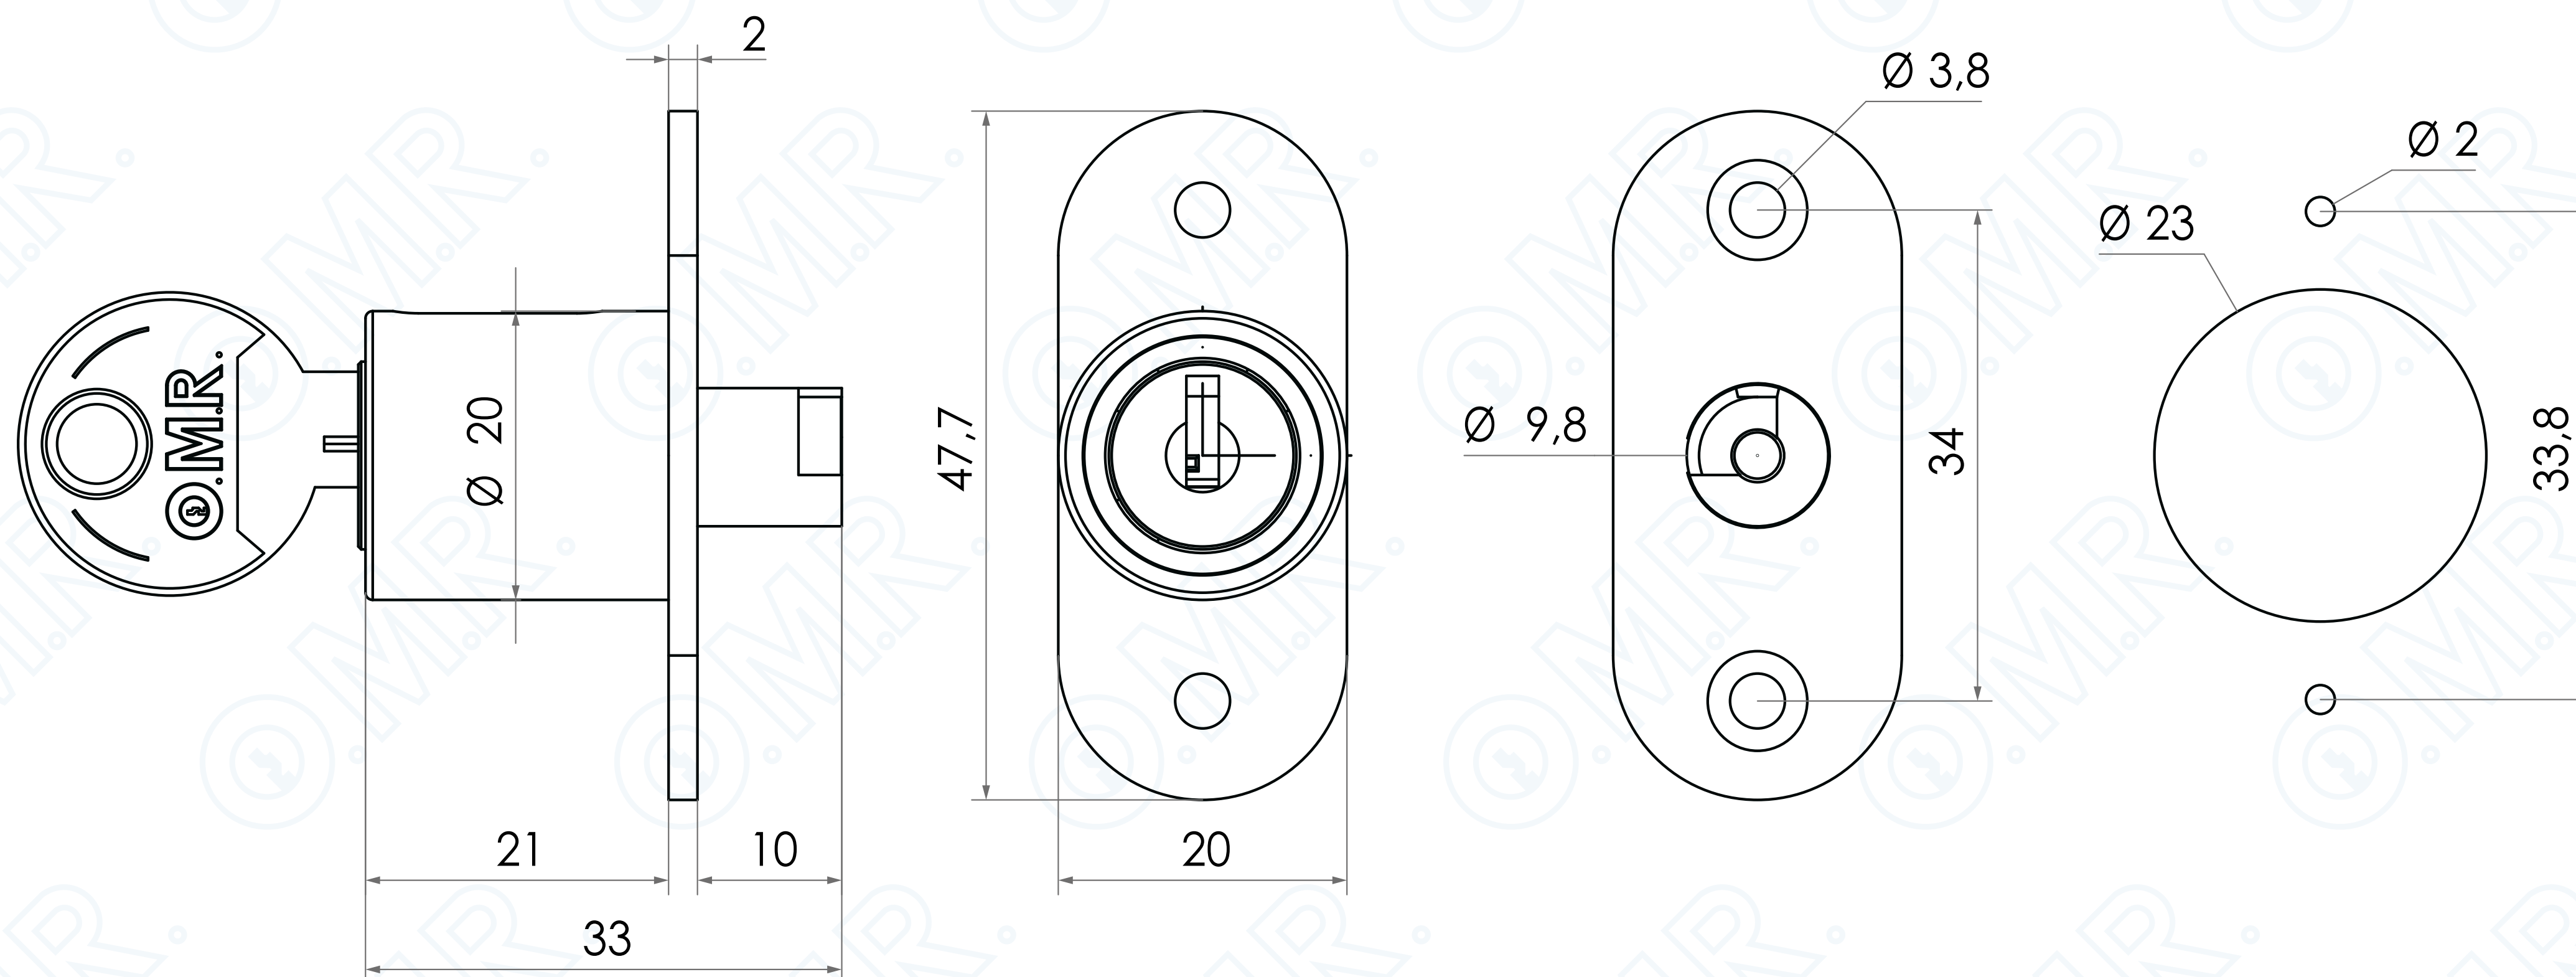

Serratura a pulsante  
Codice prodotto: 163500

Cod. 163500

SCOPRILA ONLINE