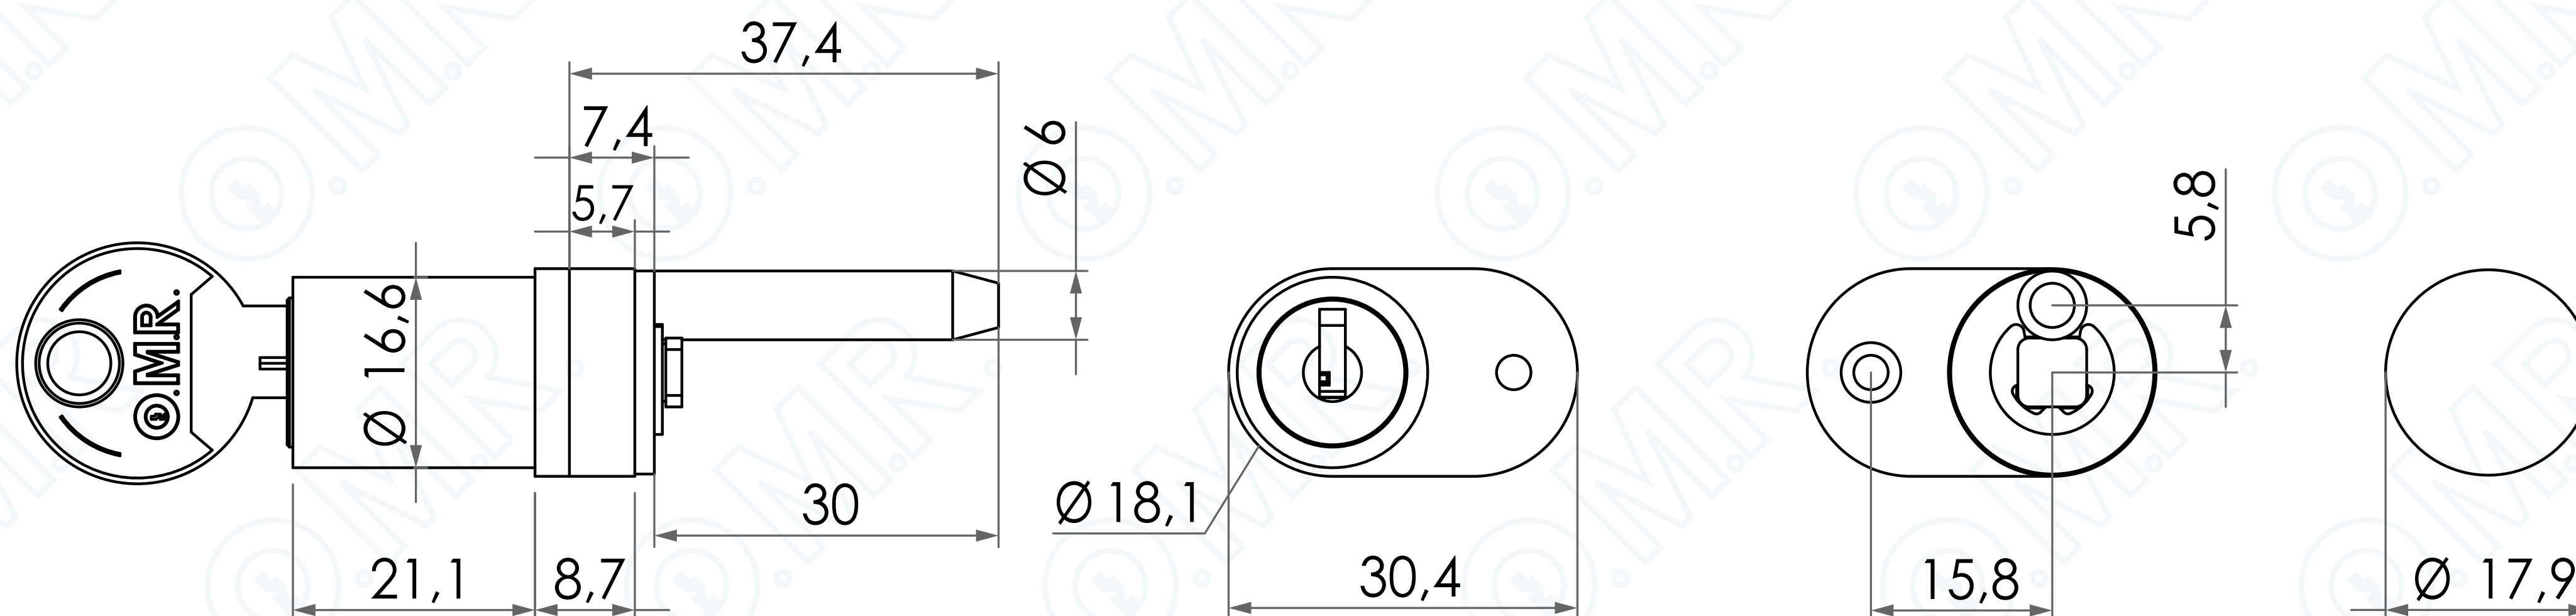

Serratura aletta singola  
Codice prodotto: 163481

Cod. 163481

SCOPRILA ONLINE