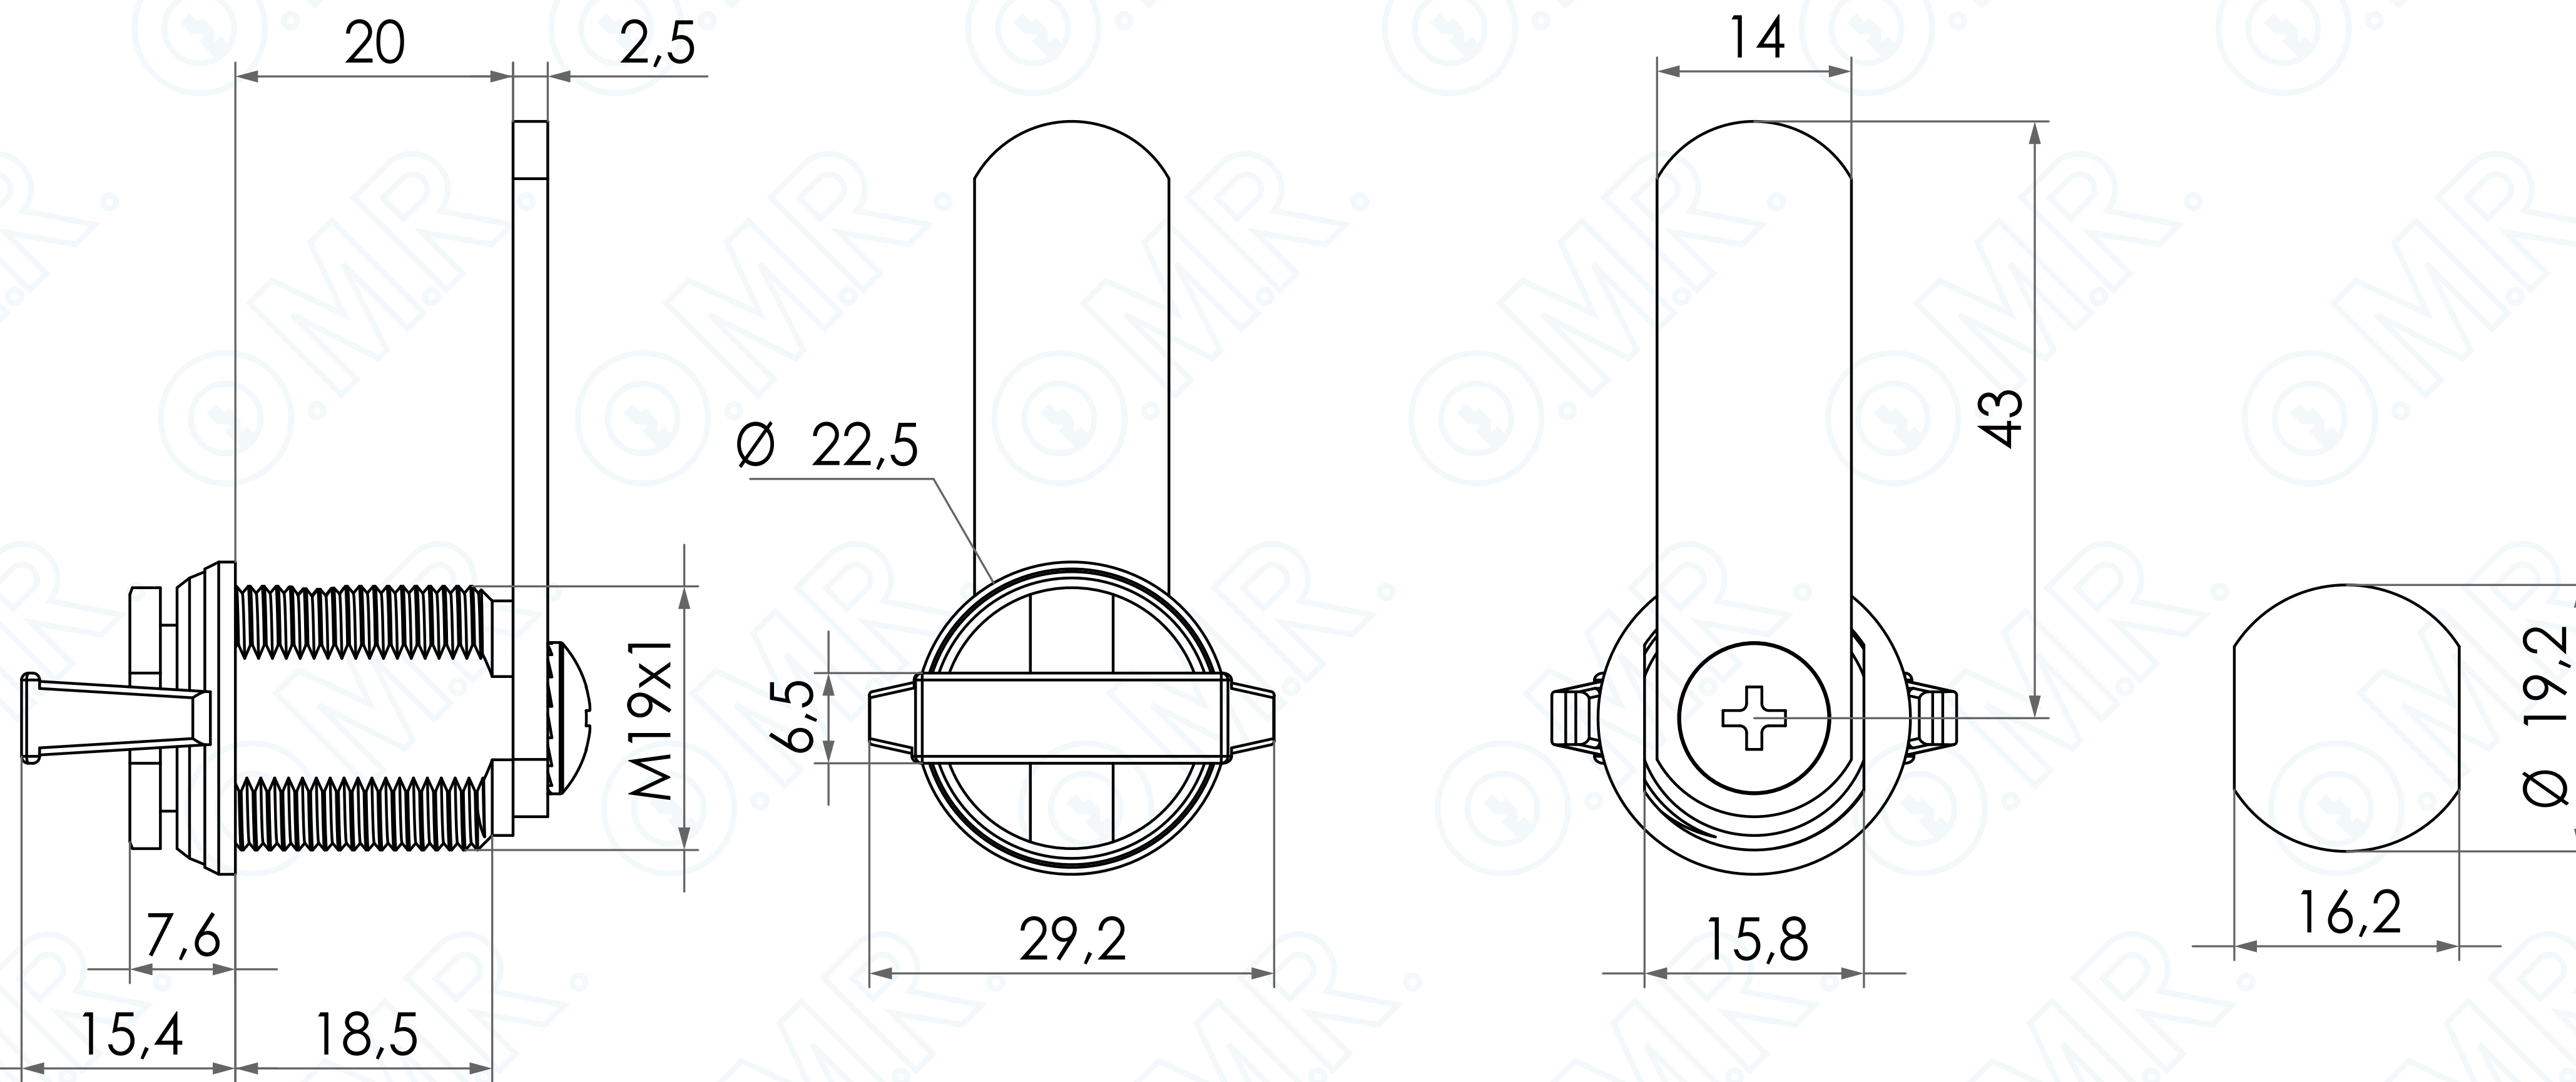

Maniglietta a pulsante
Codice prodotto: 163476

Cod. 163476

SCOPRILA ONLINE