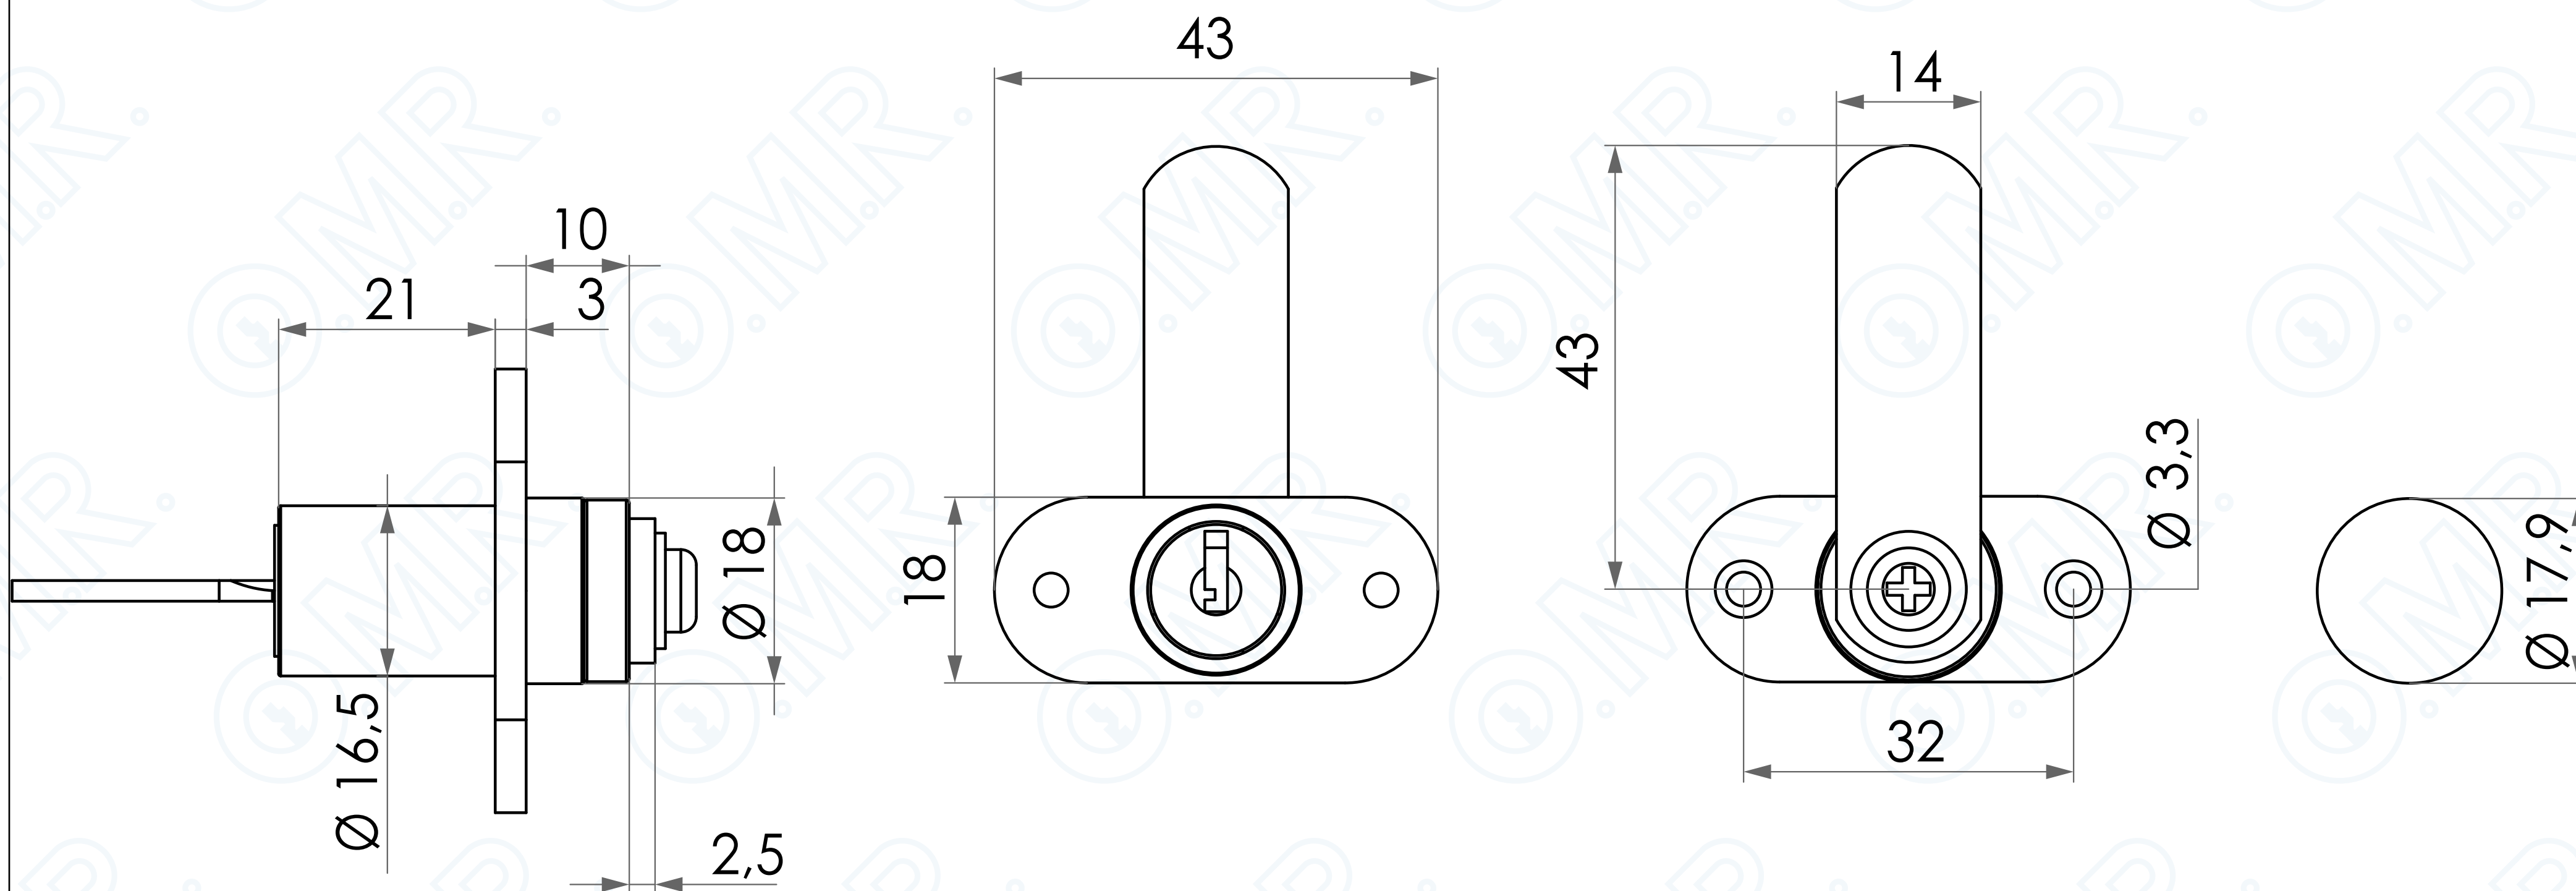

Serratura a leva doppia aletta
Codice prodotto: 163438

Cod. 163438

SCOPRILA ONLINE