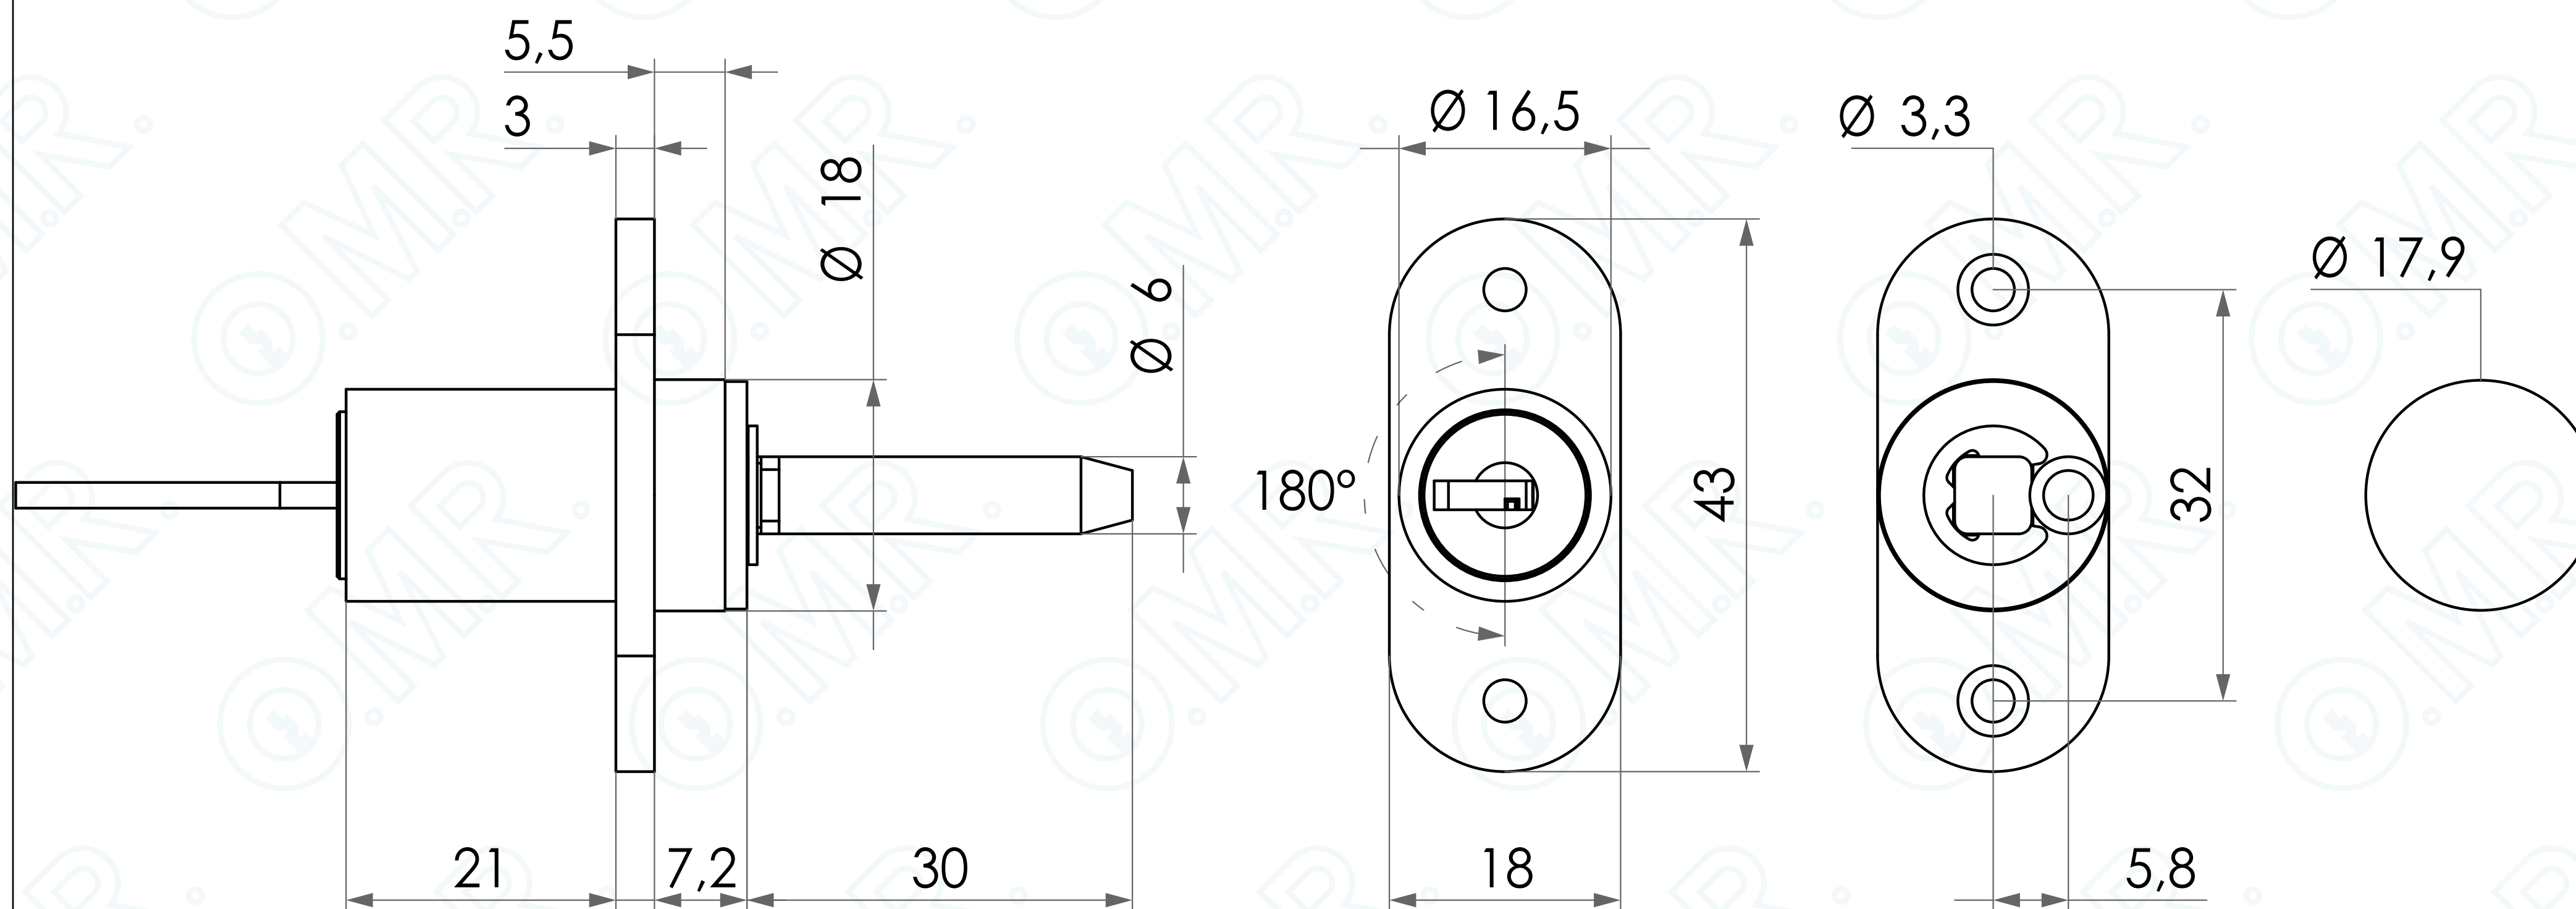

Serratura doppia aletta - Orizzontale

Codice prodotto: 163437

Cod. 163437

SCOPRILA ONLINE