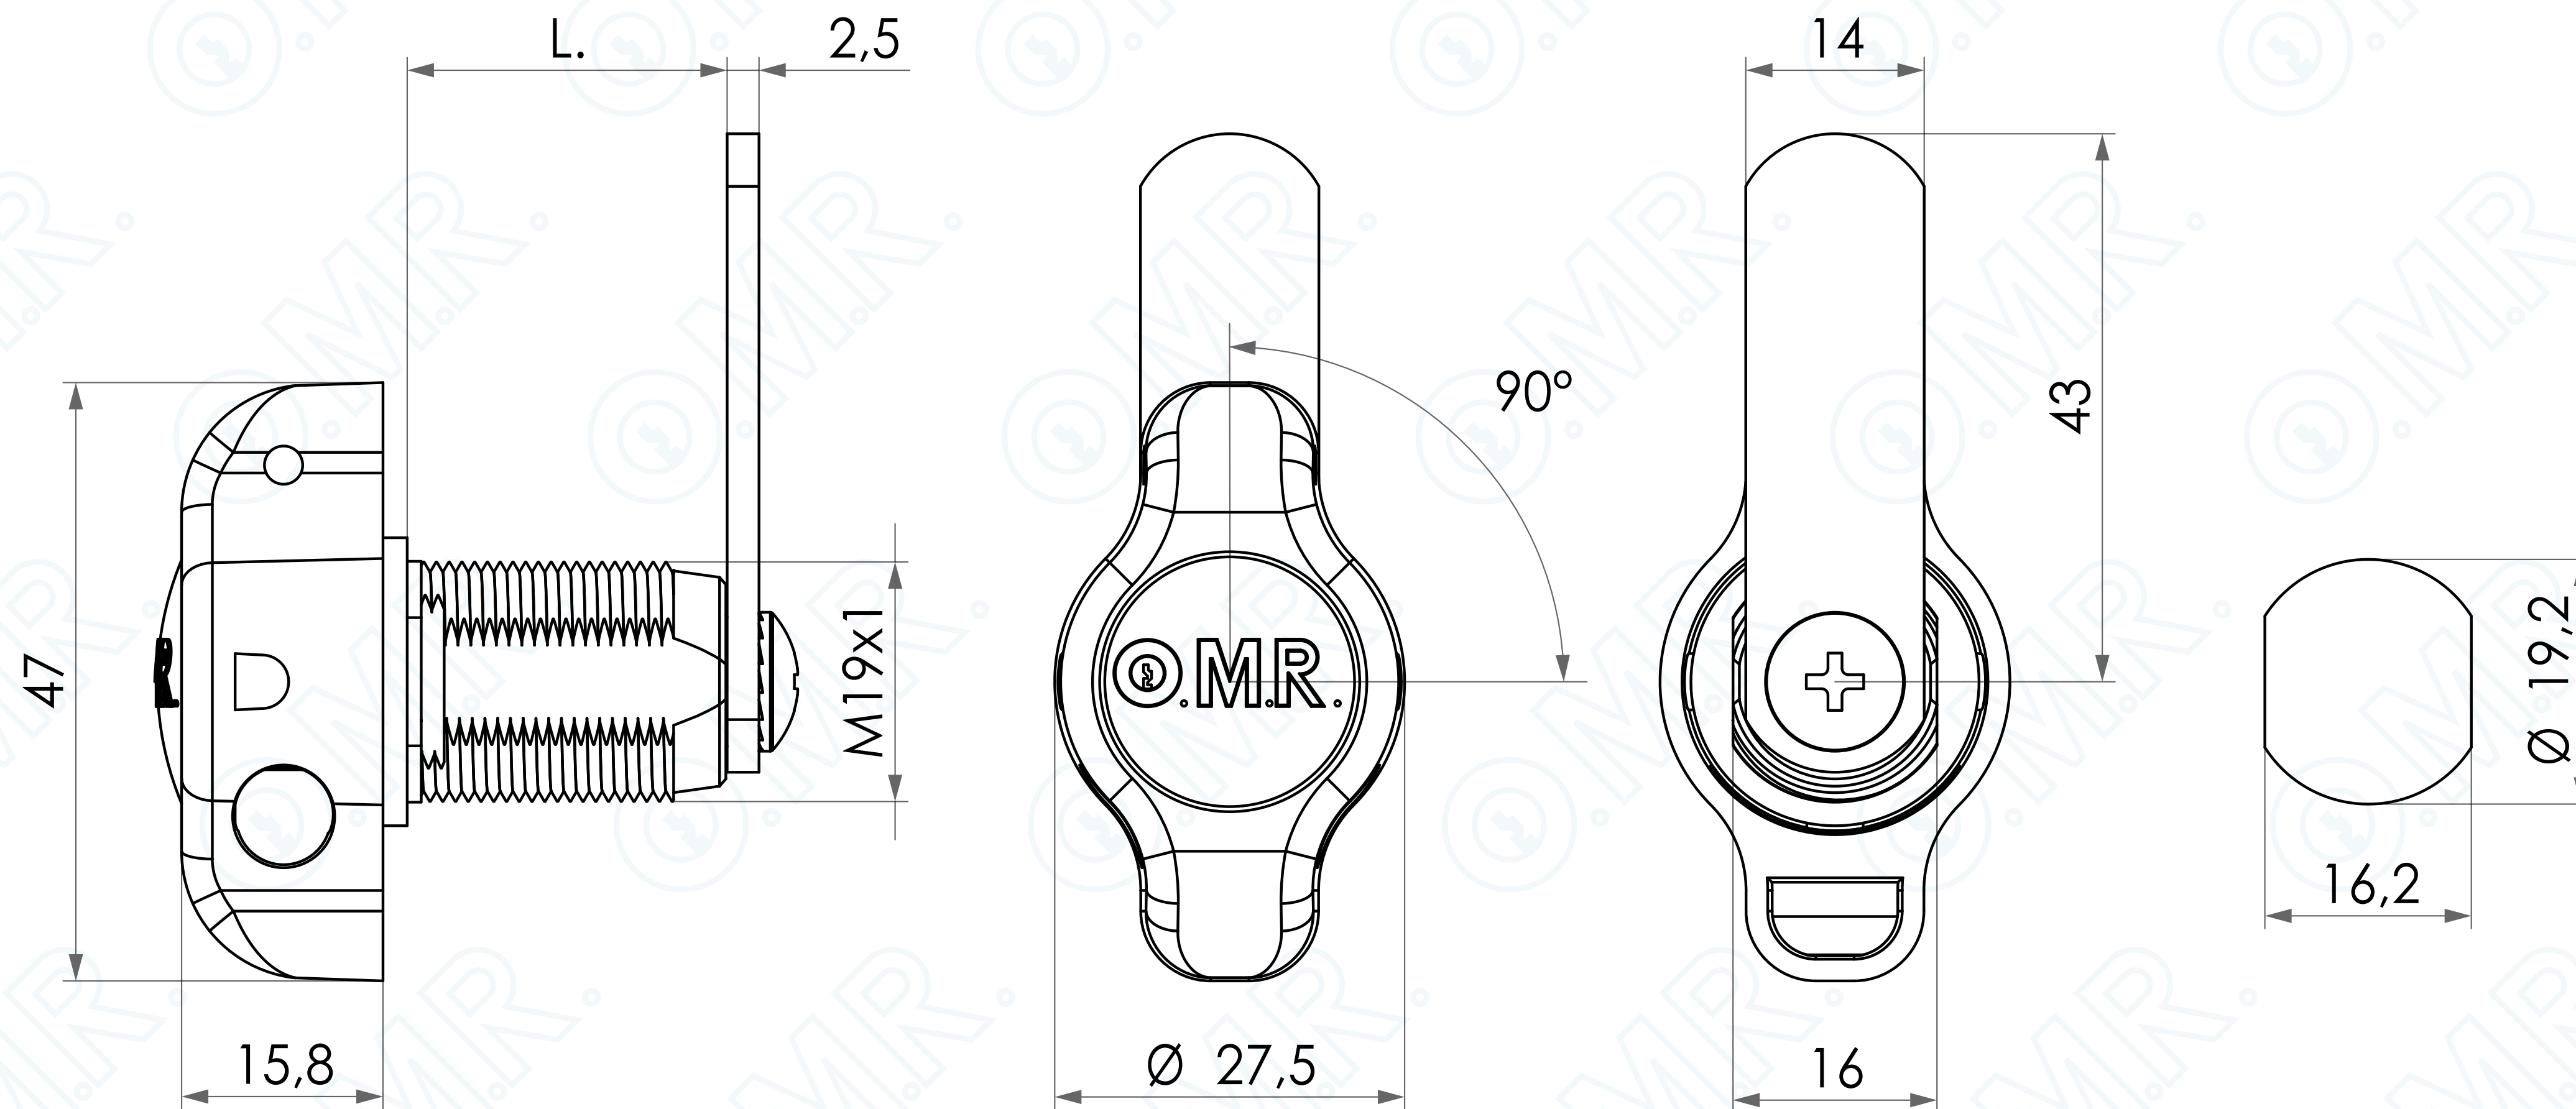

Maniglia lucchettabile

Codice prodotto: 163380

Cod. 163380

SCOPRILA ONLINE