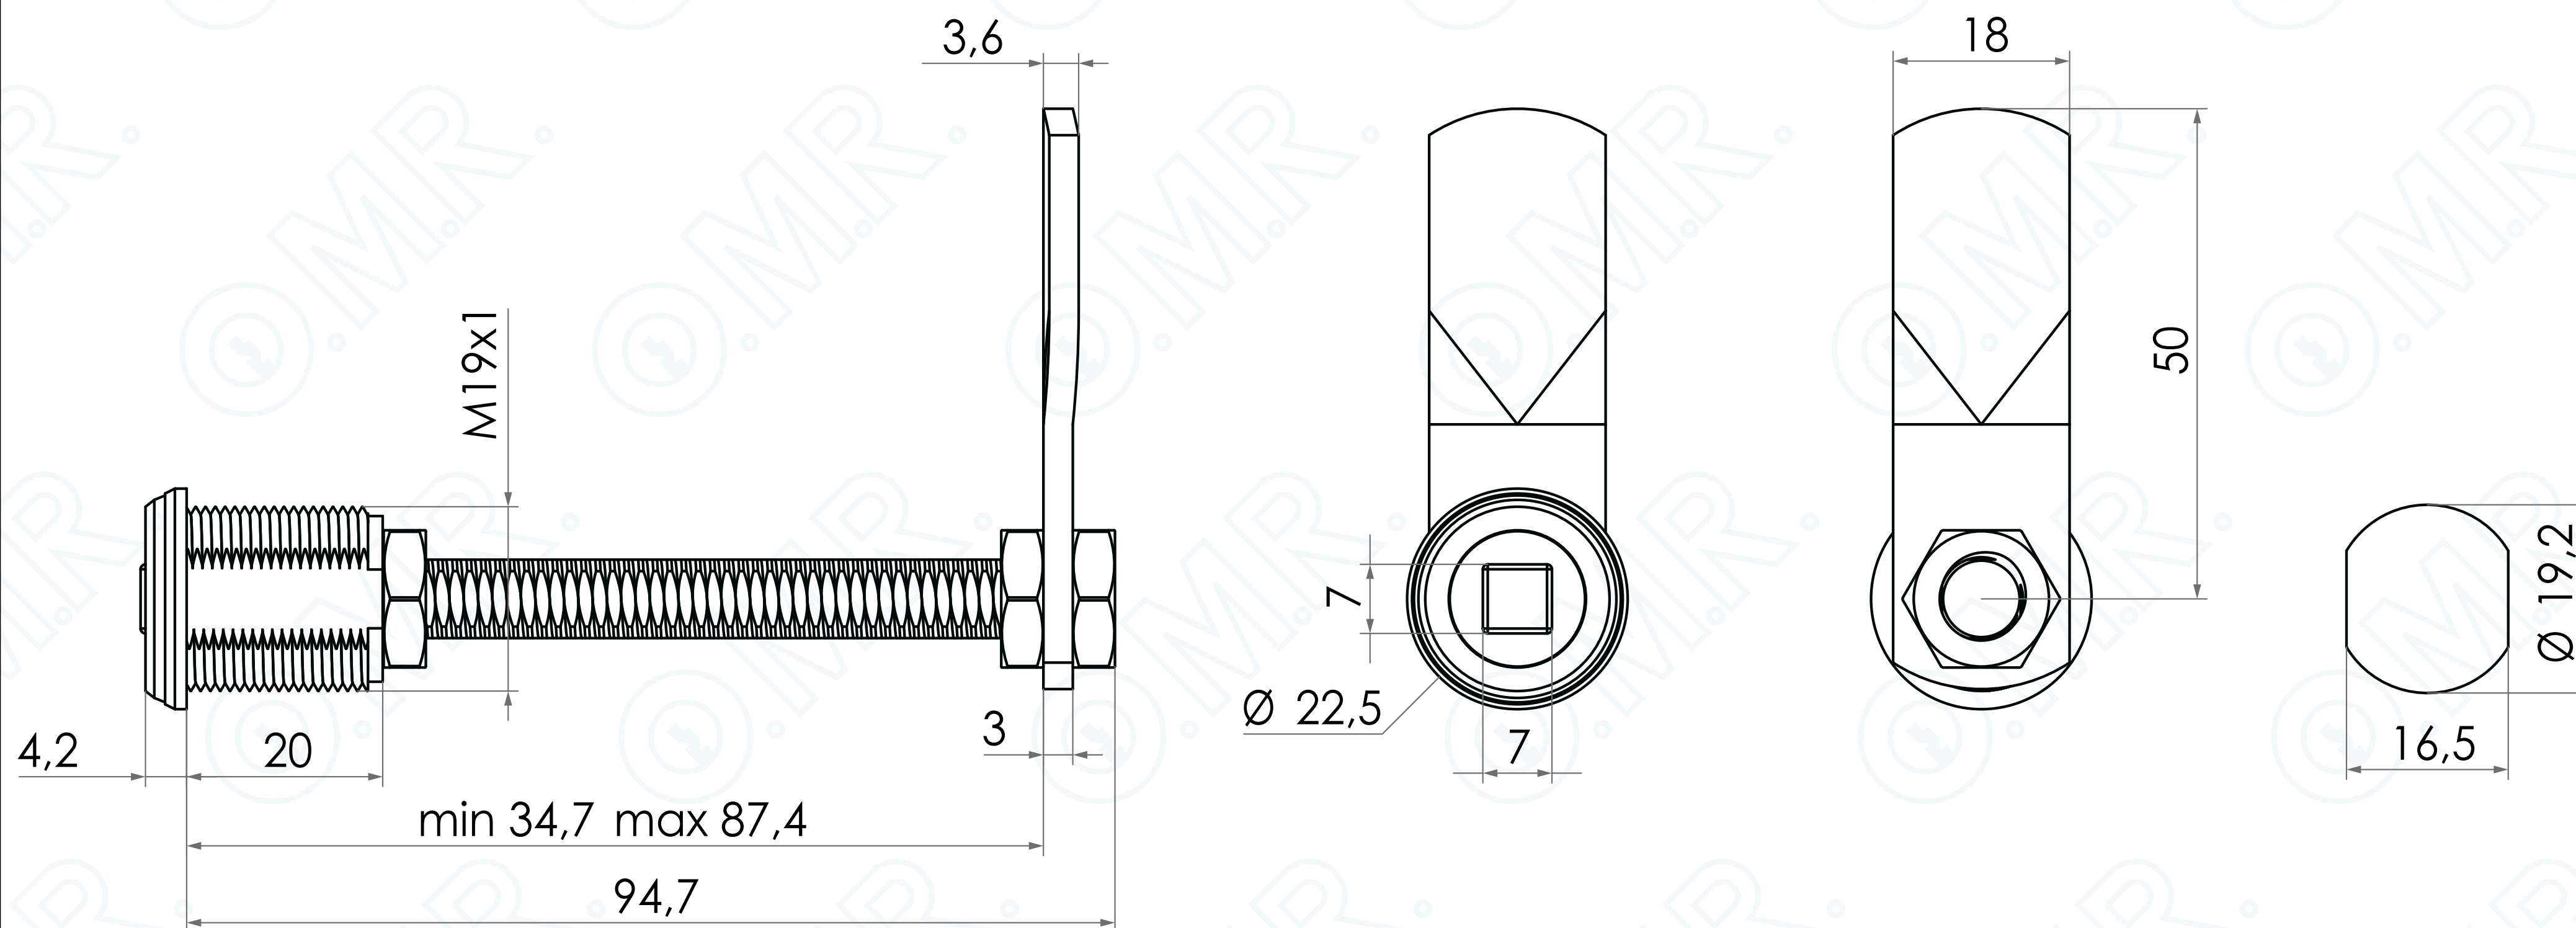

# Chiusura con prolunga a impronta quadro 7

Codice prodotto: 162102

Cod. 162102

SCOPRILA ONLINE