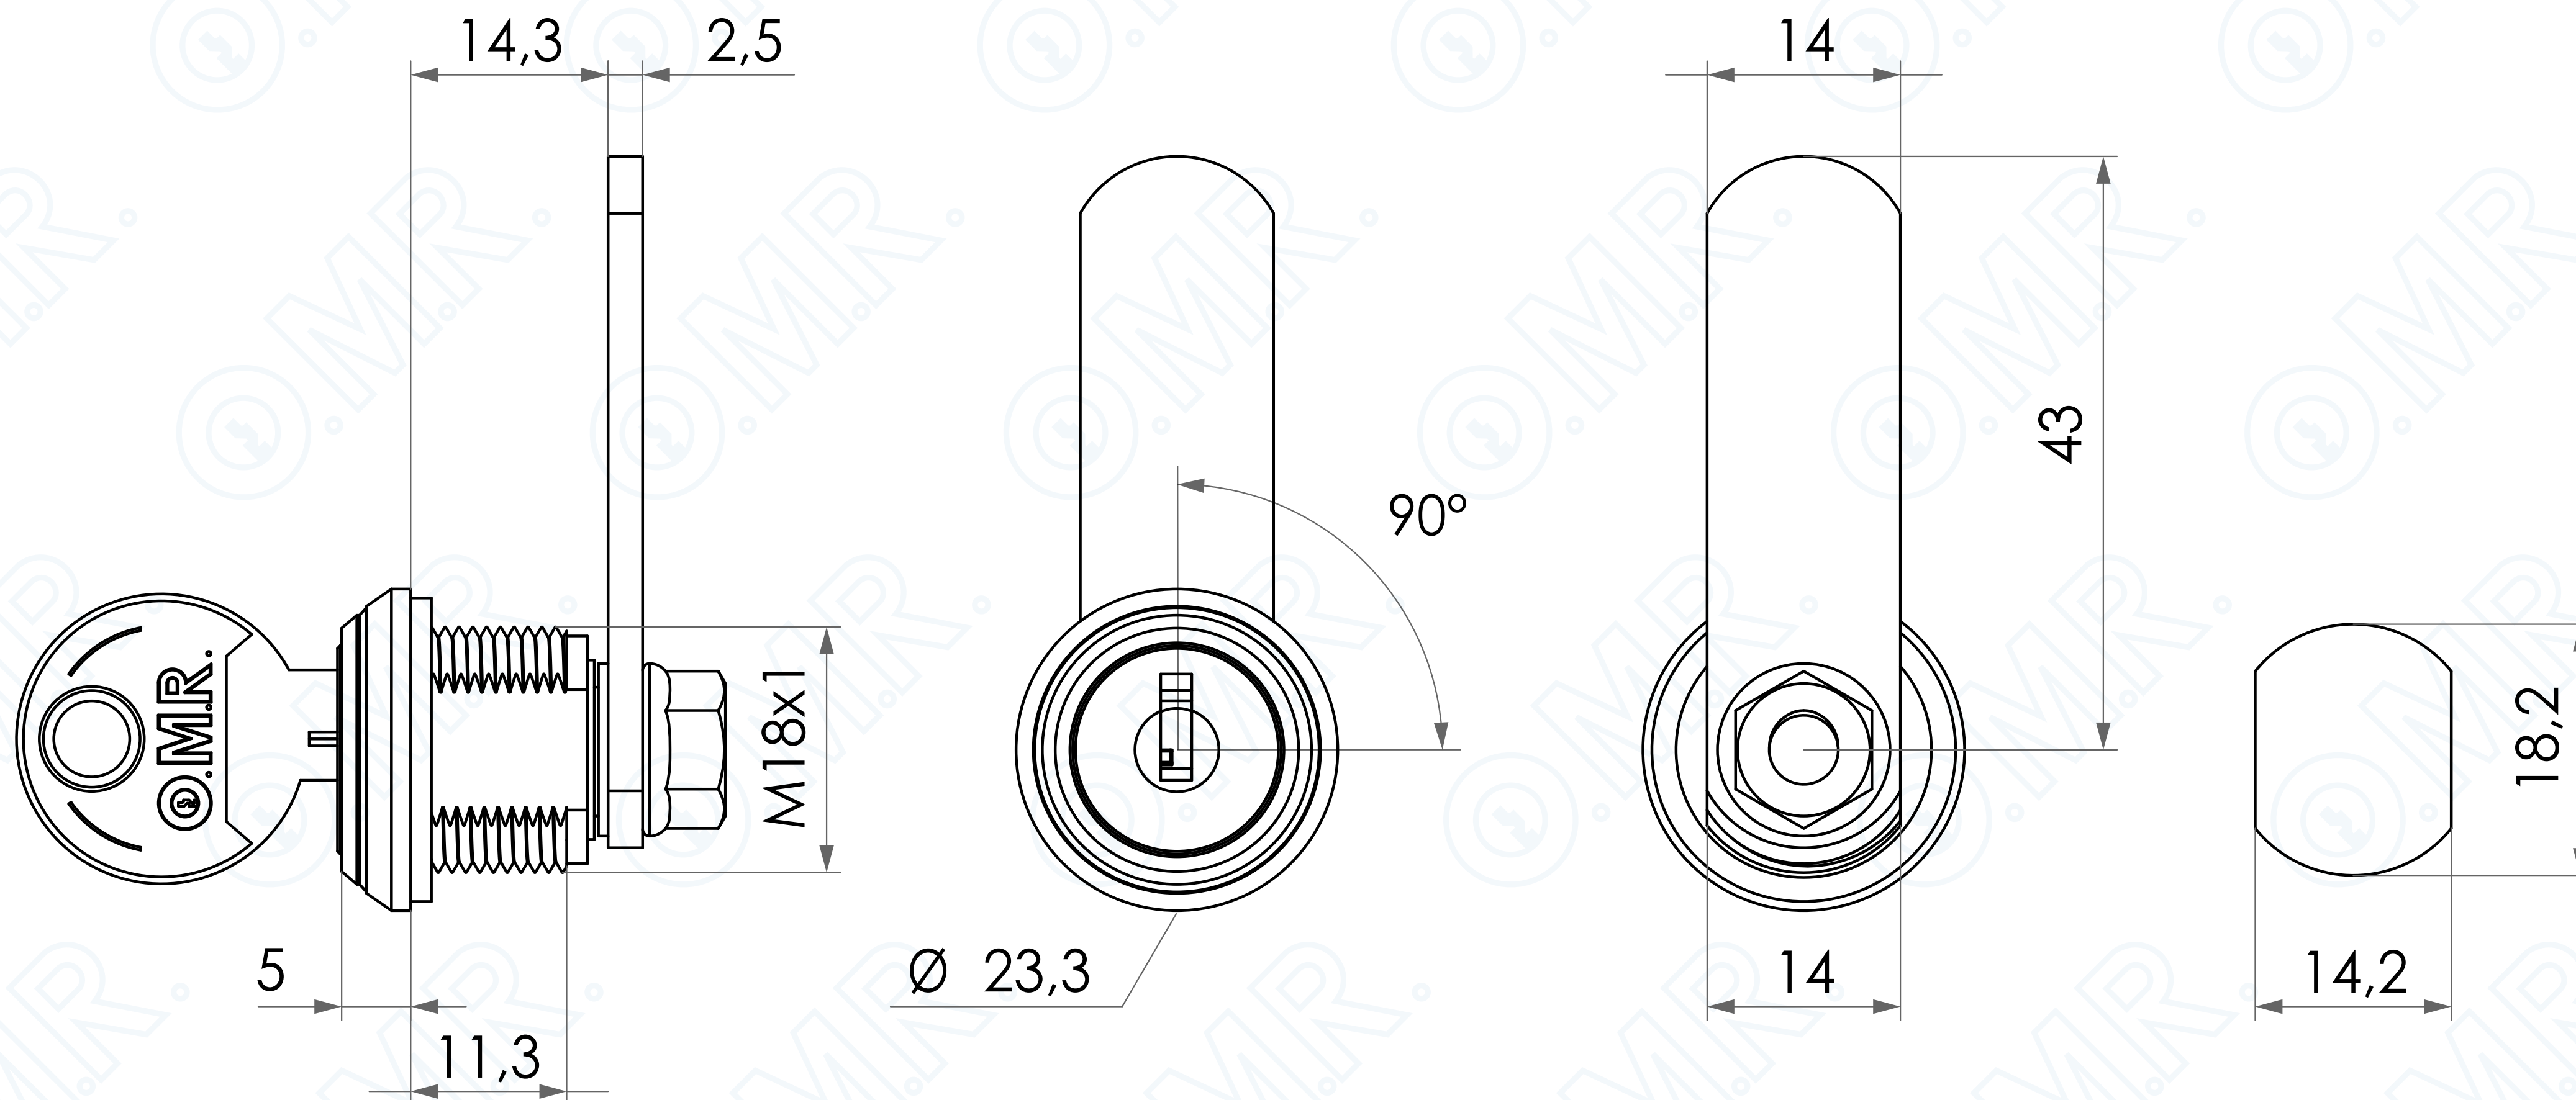

Serratura universale Ø 18  
Codice prodotto: 161950

Cod. 161950

SCOPRILA ONLINE