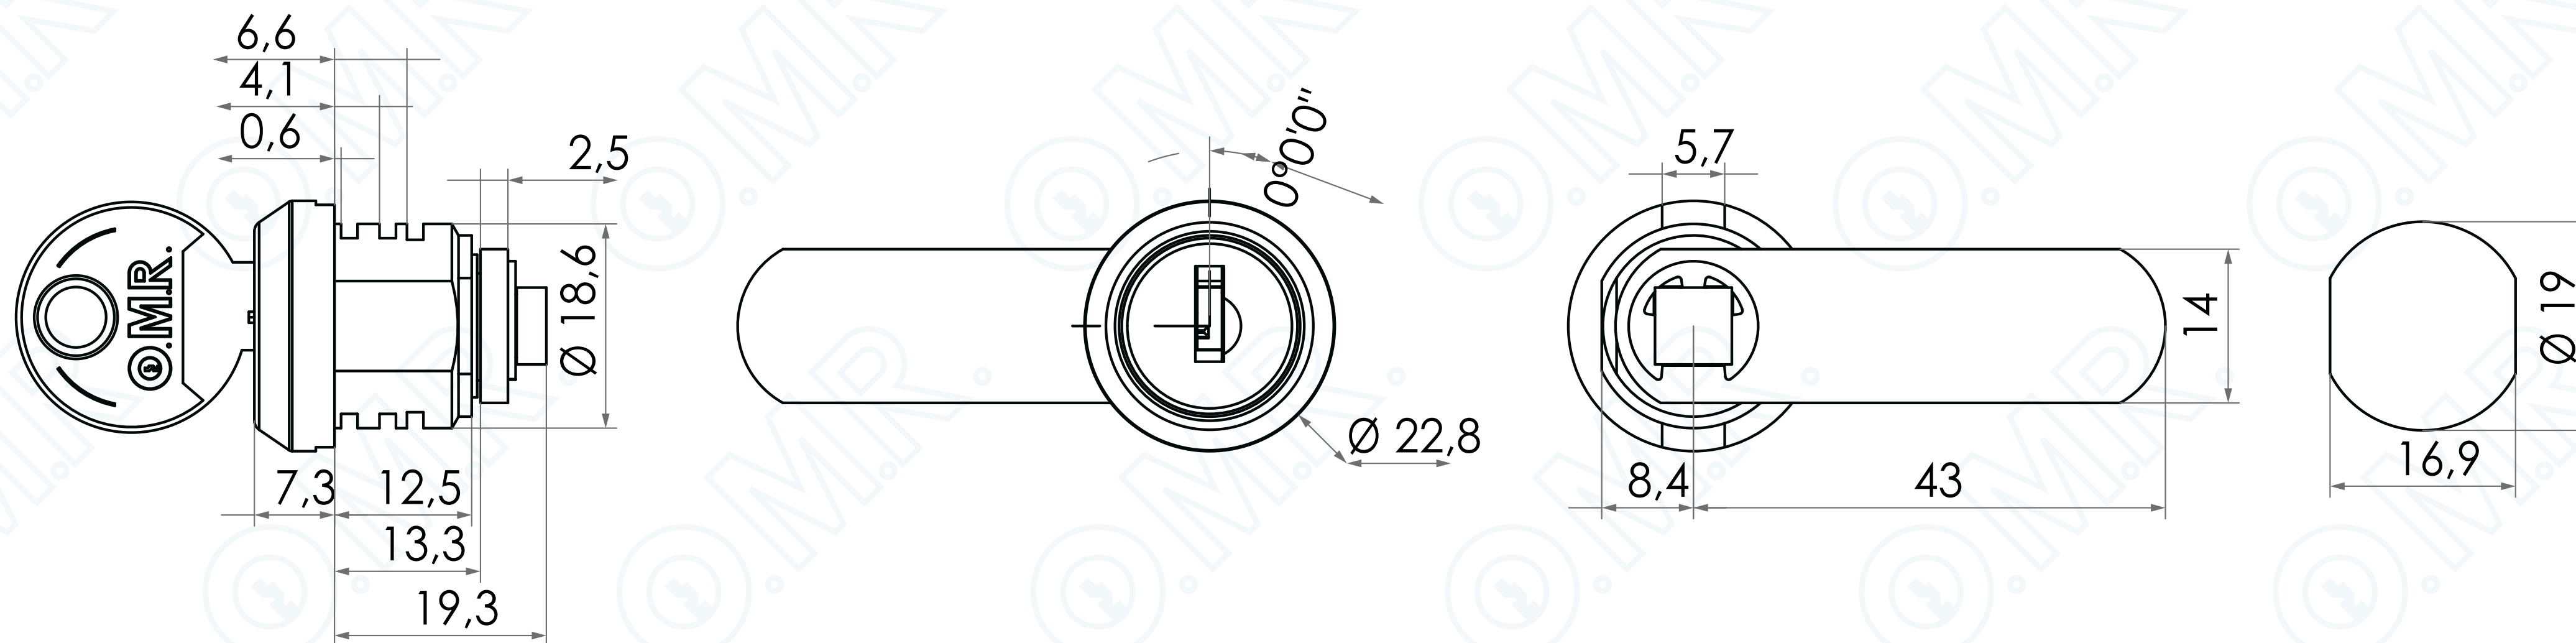

# Serratura universale con parapolvere e forcina

Codice prodotto: 161651

Cod. 161651

SCOPRILA ONLINE