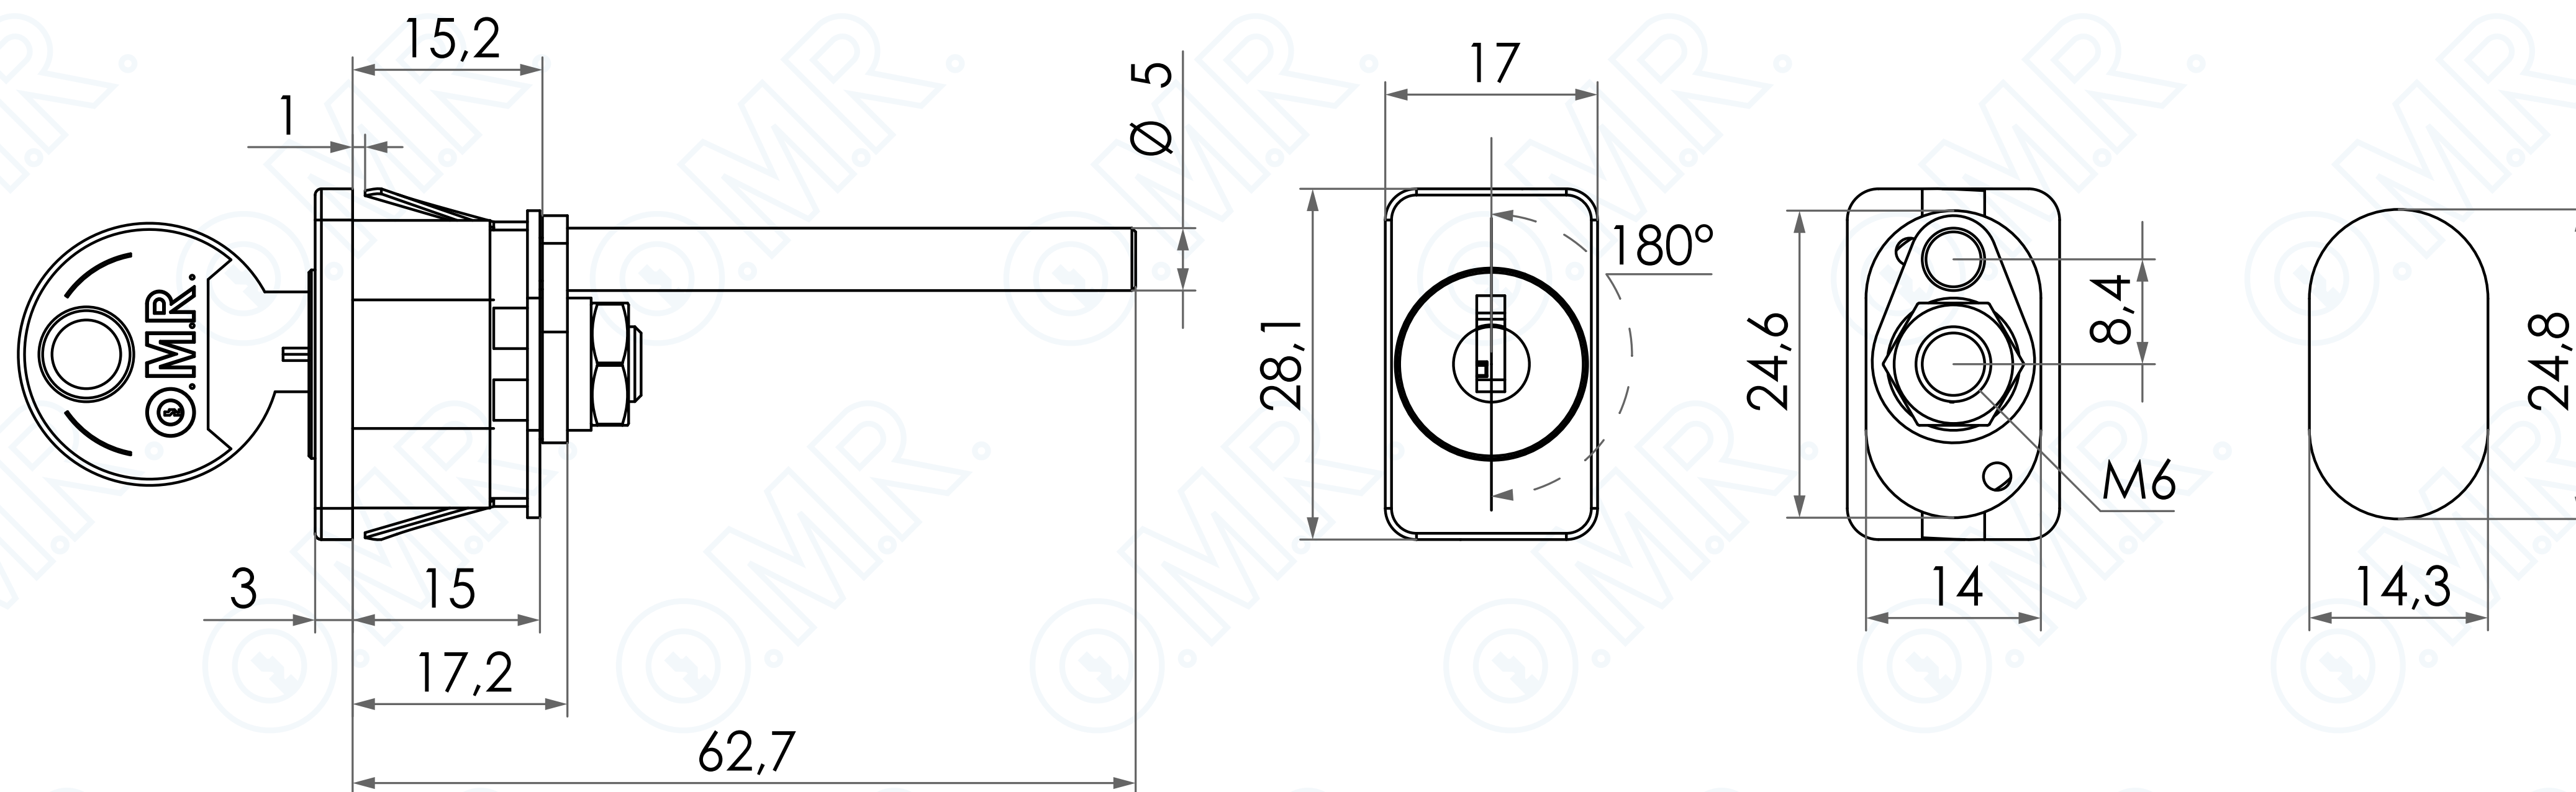

Serratura ovale con comandino
Codice prodotto: 161351

Cod. 161351

SCOPRILA ONLINE