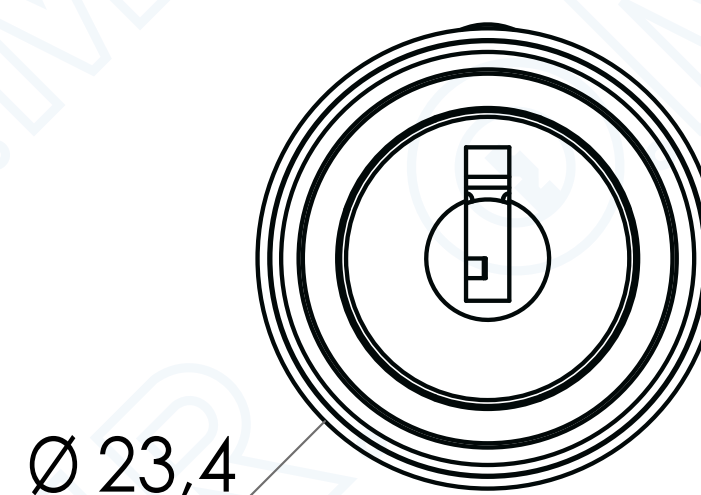

Universale a lamelle con comando  
Codice prodotto: 161150

Cod. 161150

SCOPRILA ONLINE