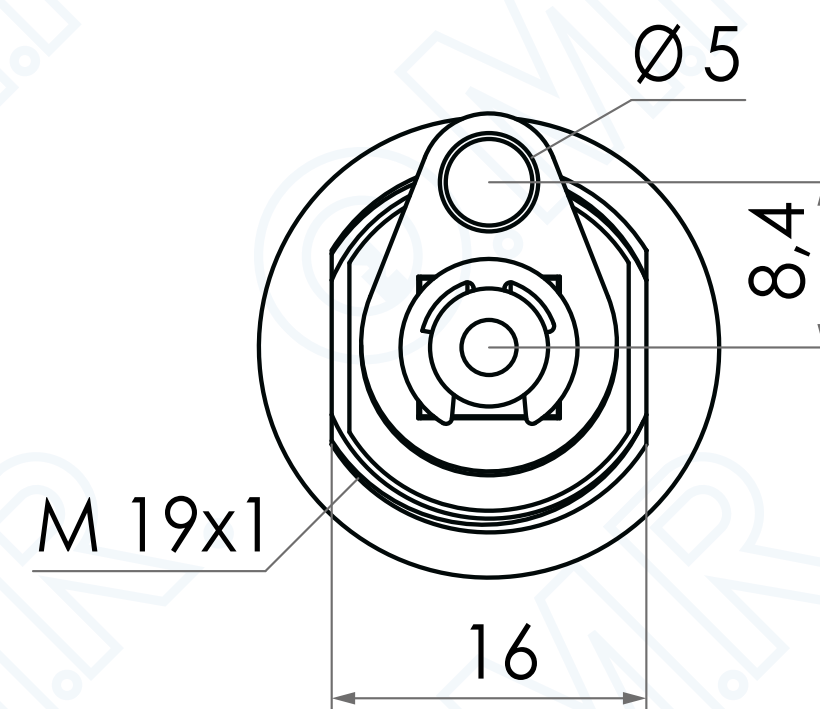

Universale a lamelle con comando  
Codice prodotto: 161150

Cod. 161150

SCOPRILA ONLINE