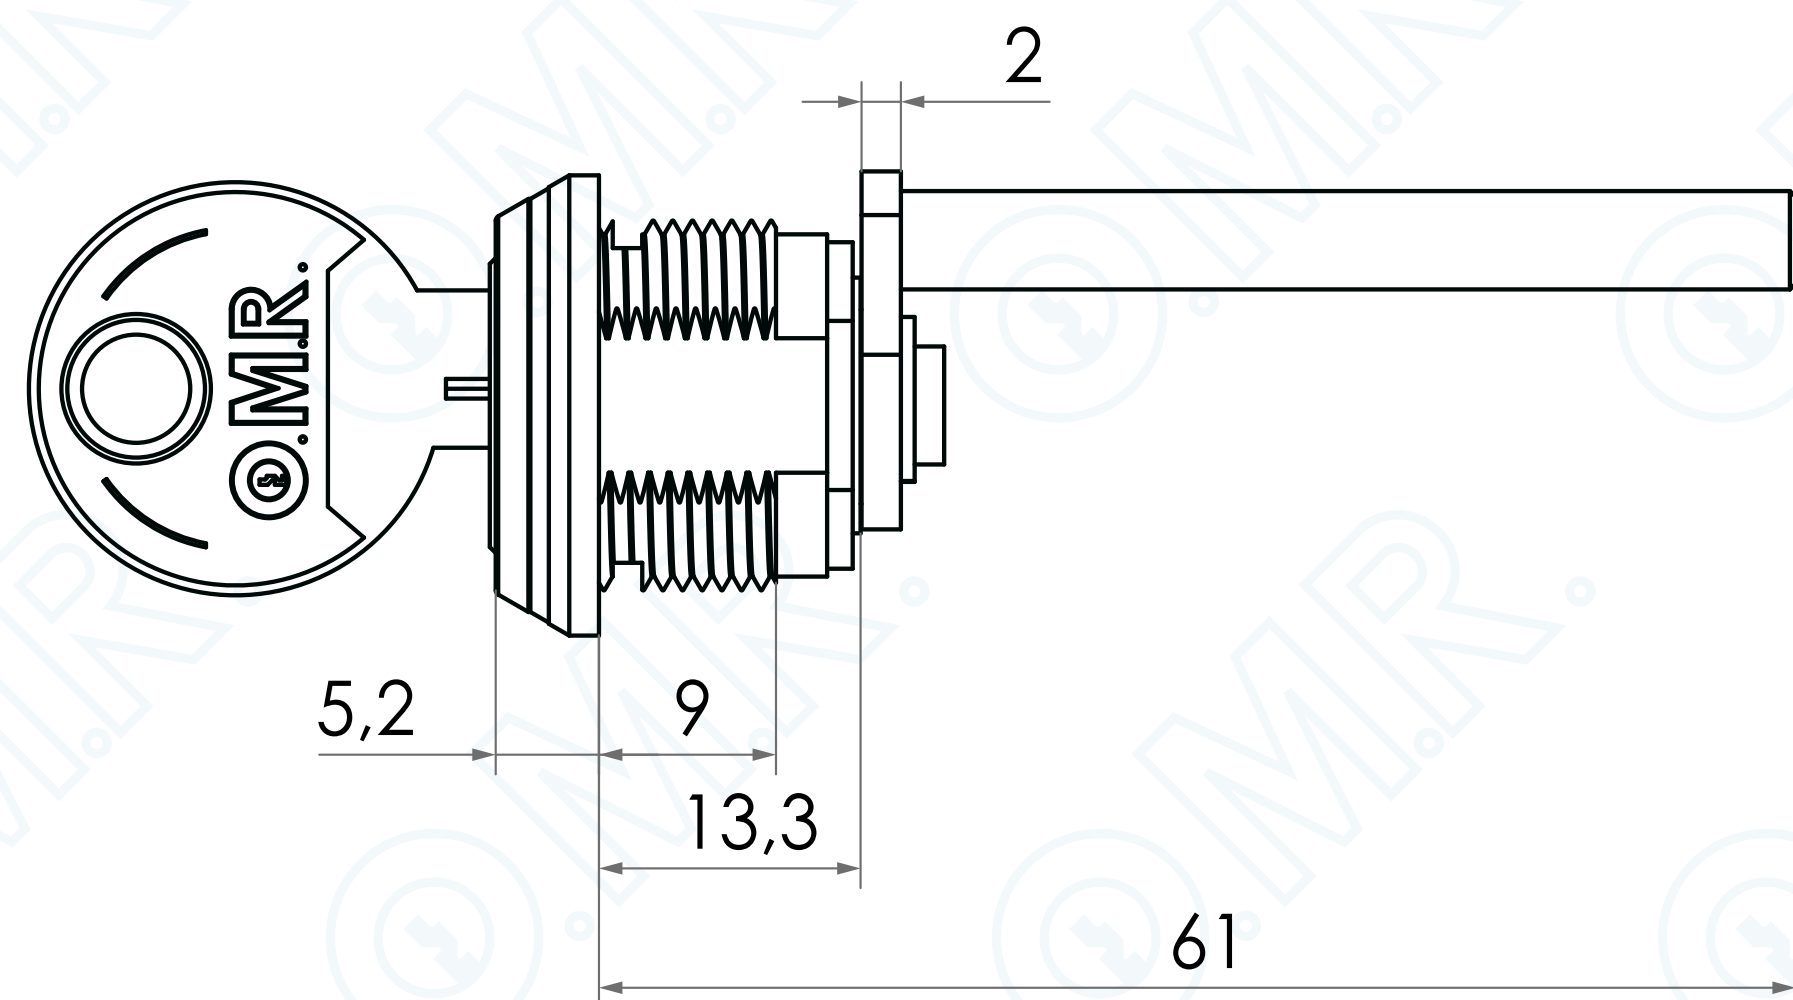

Universale a lamelle con comando  
Codice prodotto: 161150

Cod. 161150

SCOPRILA ONLINE