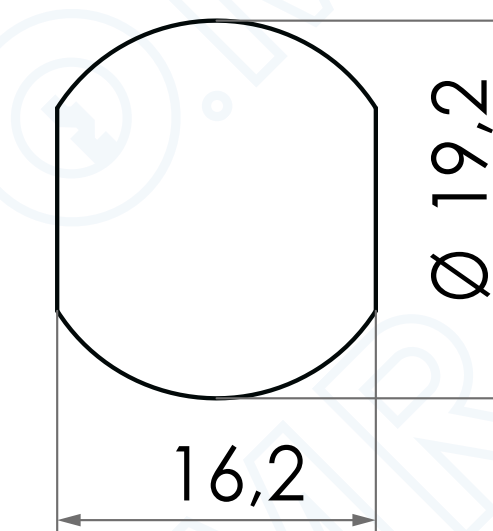

Universale a lamelle con comando  
Codice prodotto: 161150

Cod. 161150

SCOPRILA ONLINE