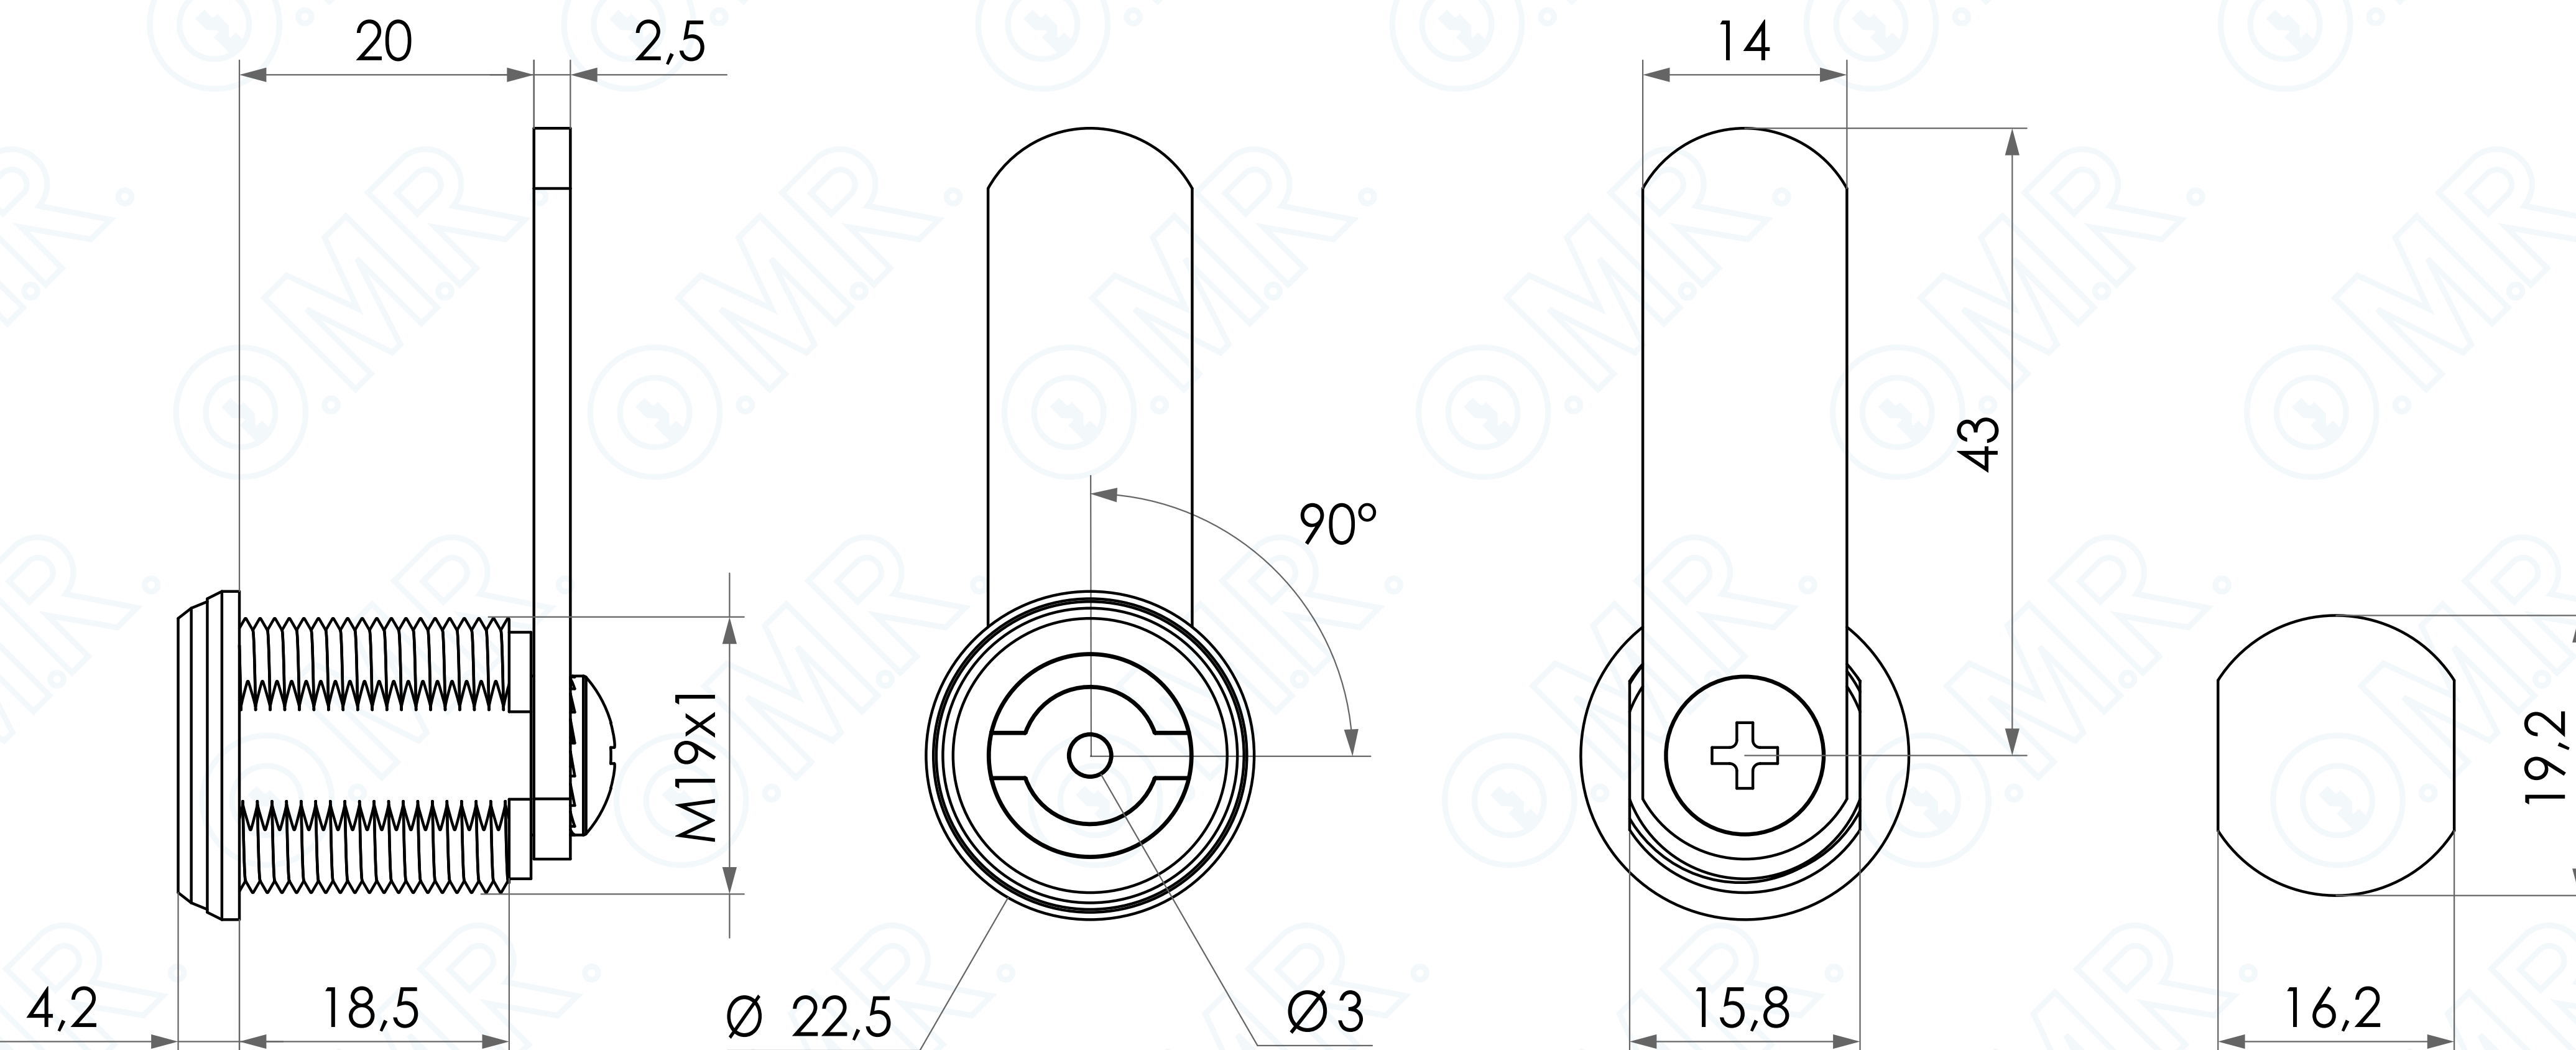

Chiusura a impronta perno 3

Codice prodotto: 161050

Cod. 161050

SCOPRILA ONLINE