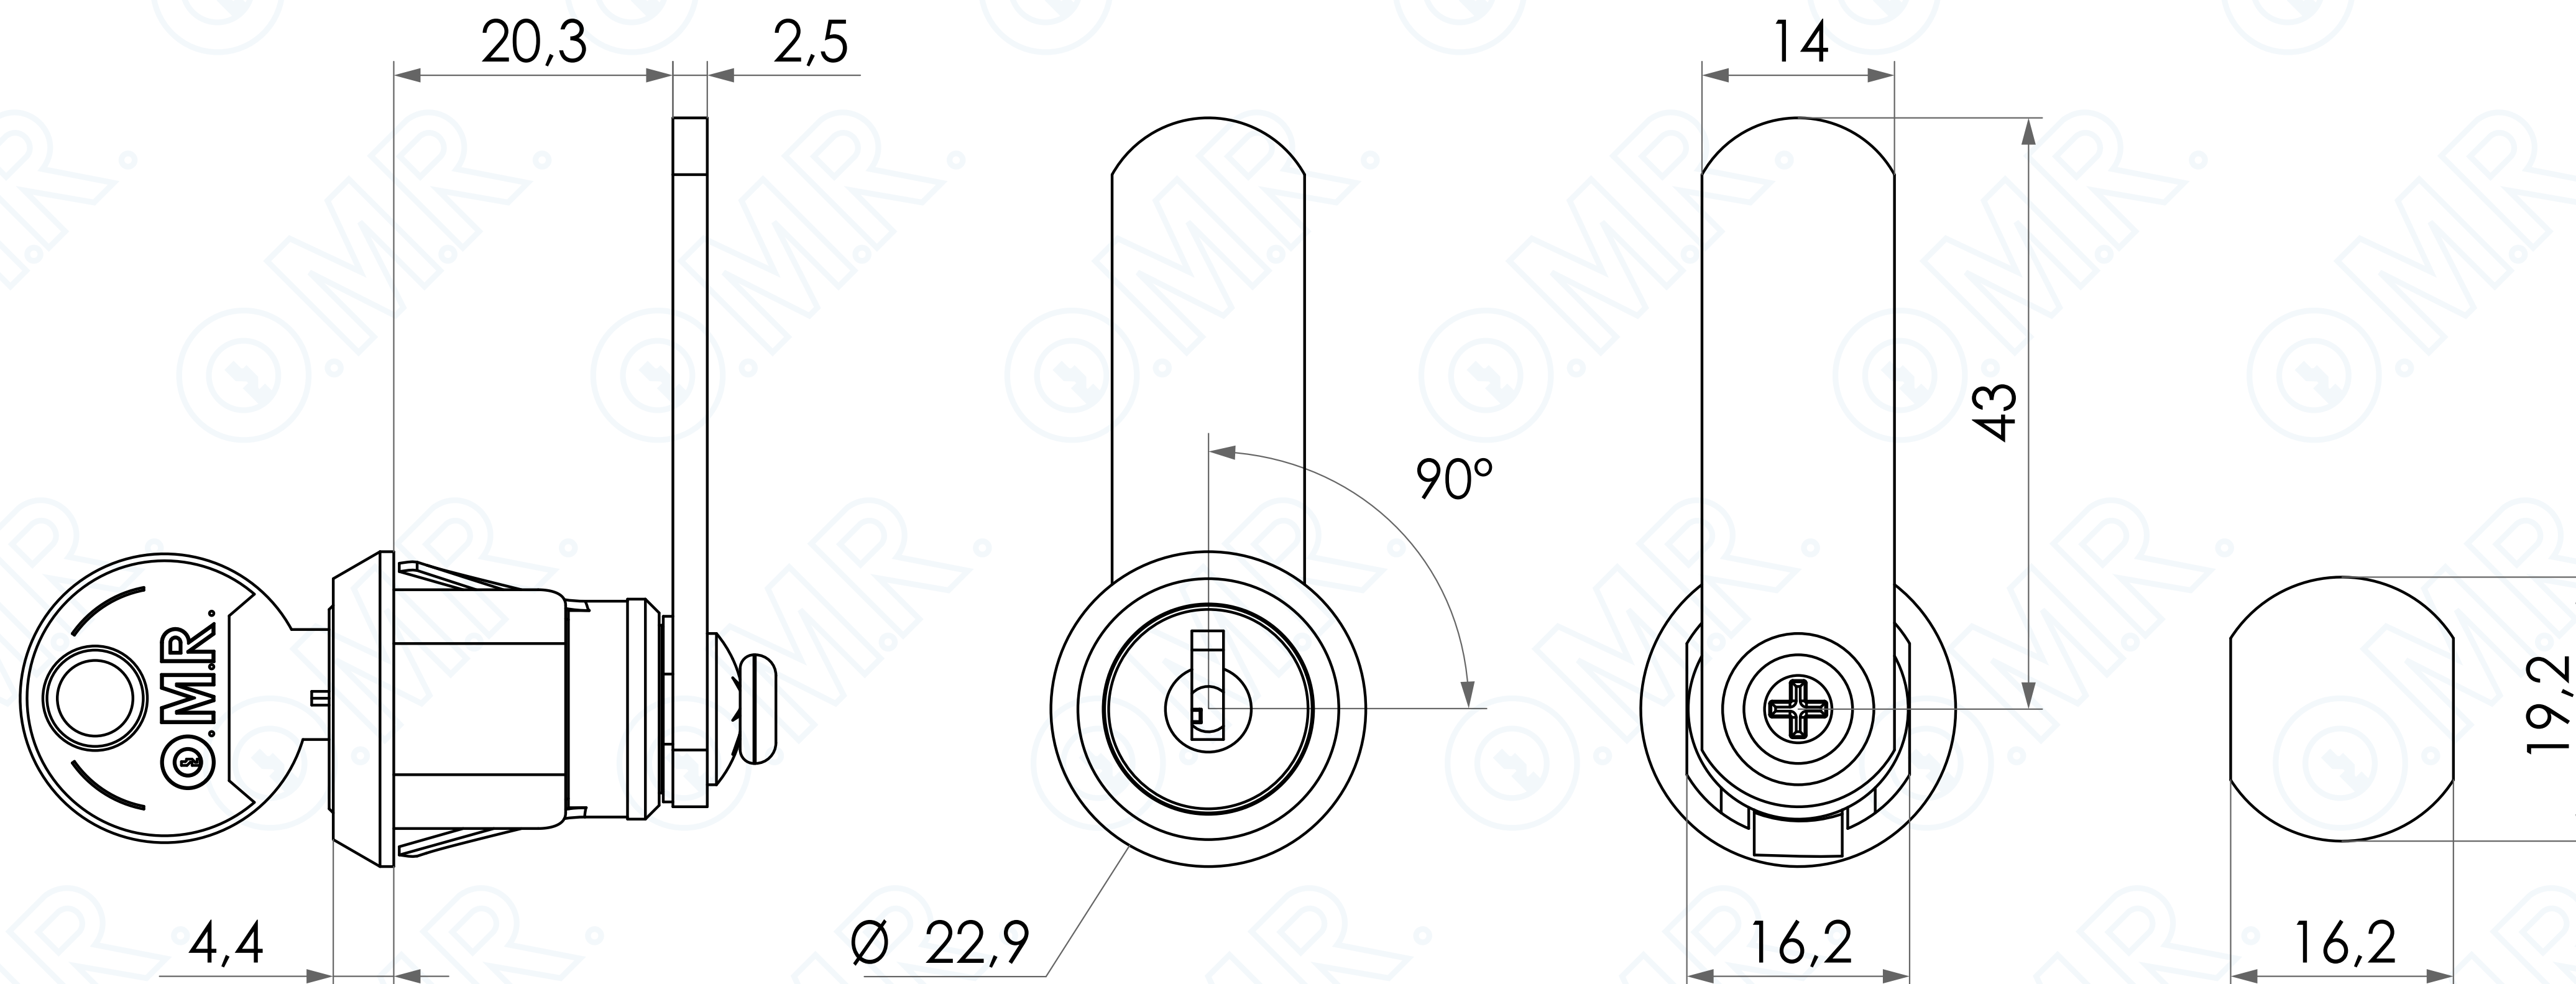

Serratura universale fissaggio rapido

Codice prodotto: 160410

Cod. 160410

SCOPRILA ONLINE