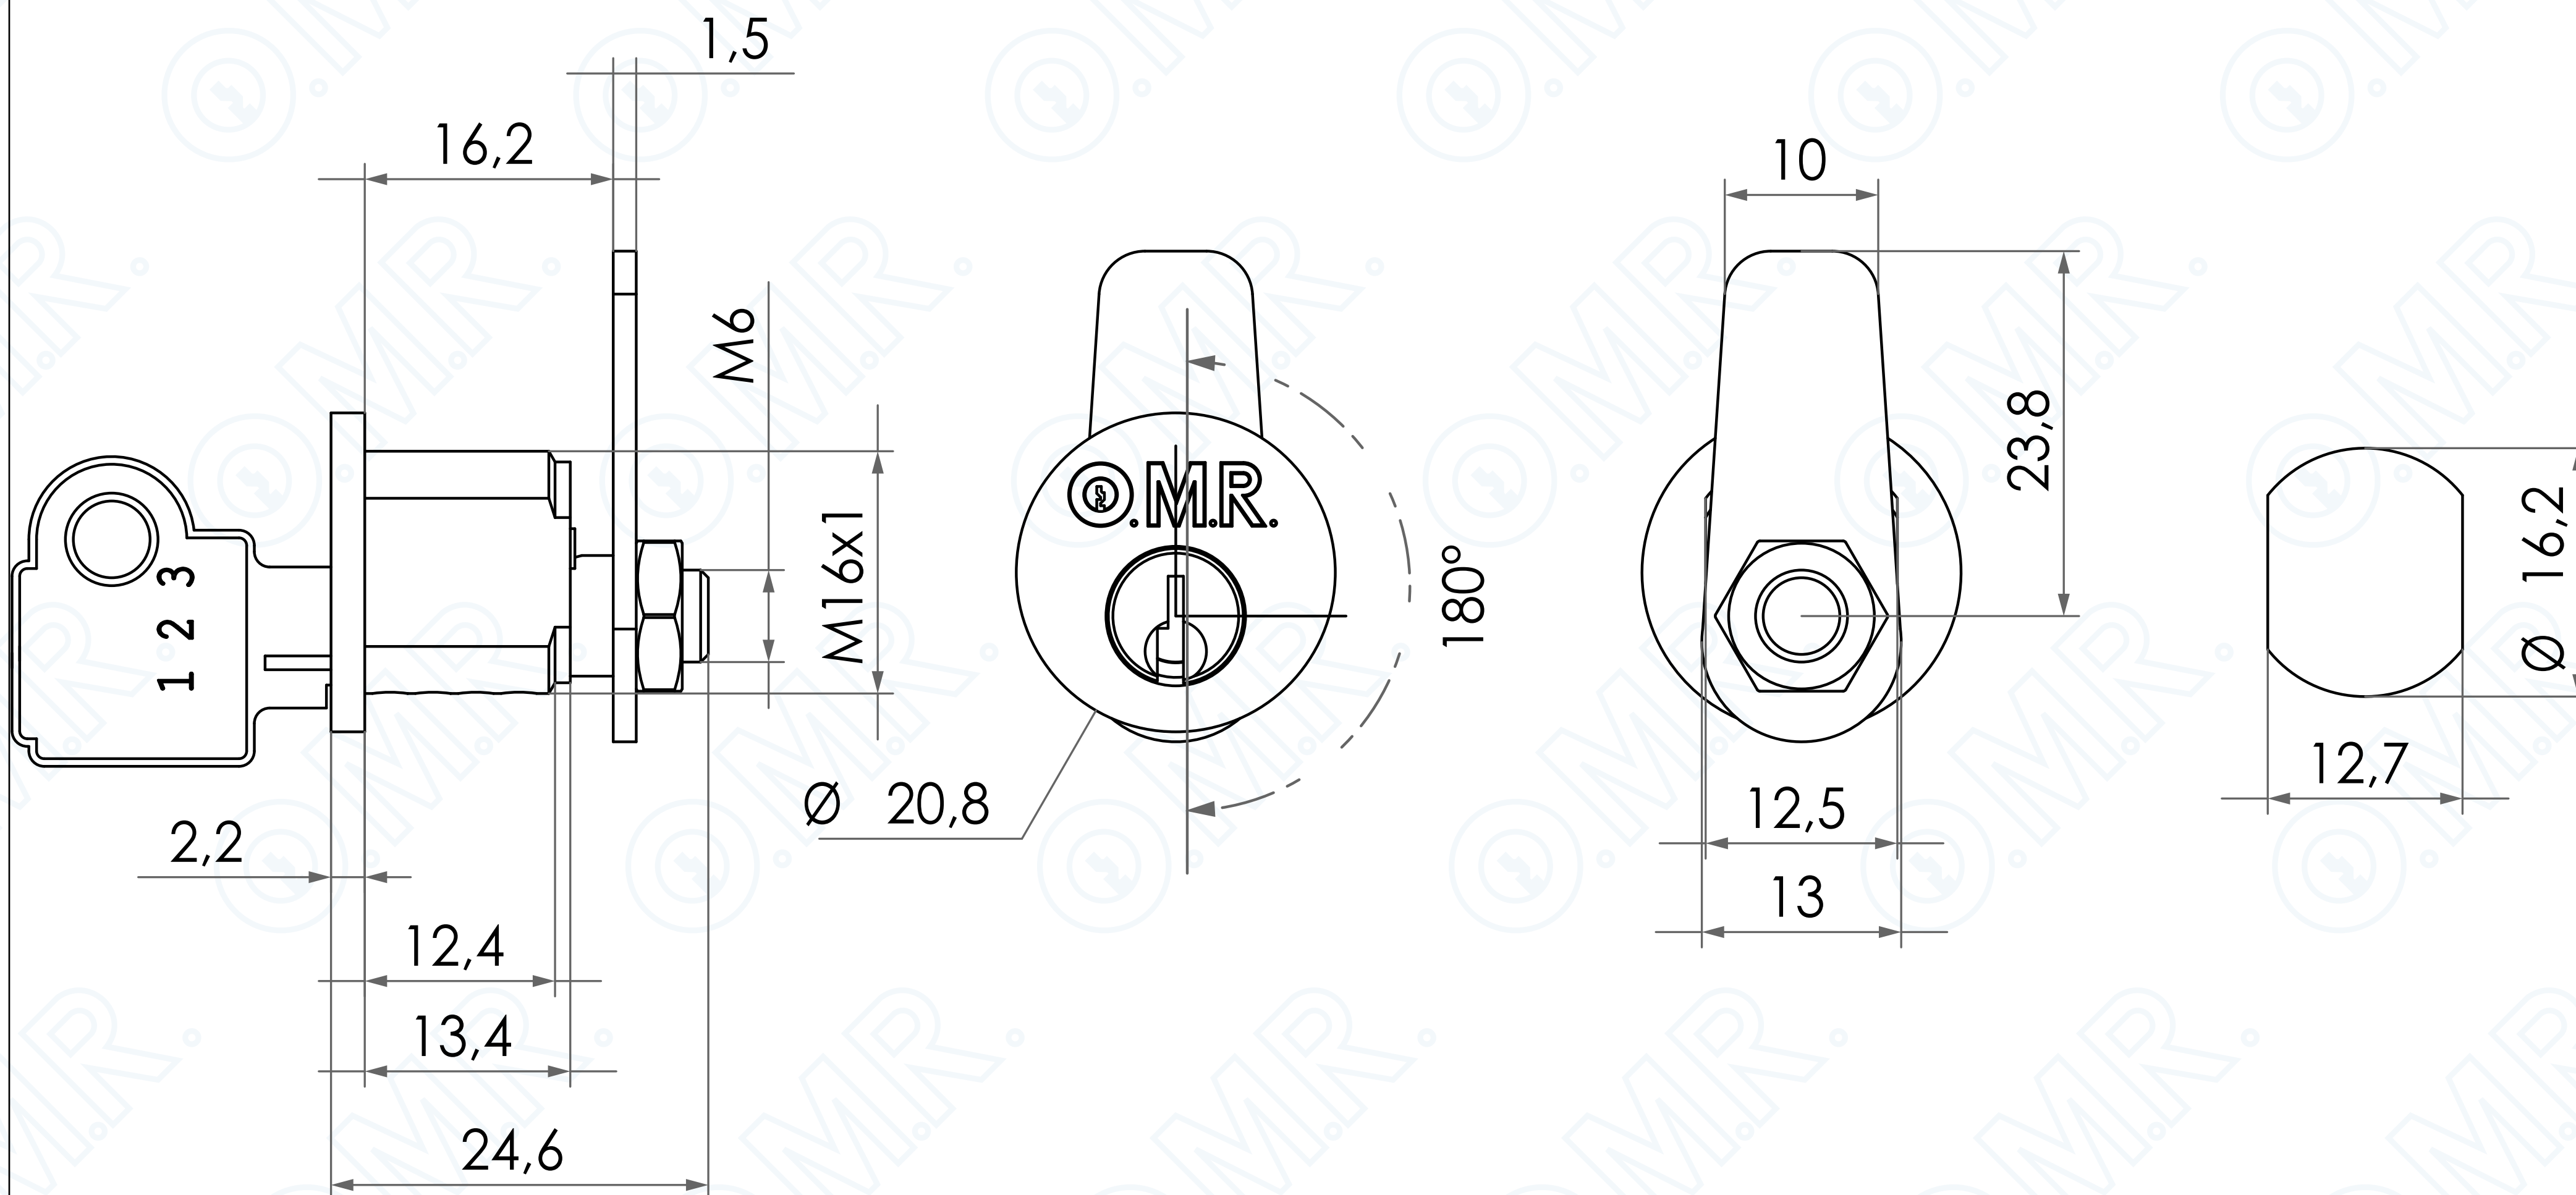

Serratura buche lettere Ø 16 e Ø 18 mm  
Codice prodotto: 100350

OMR.

Cod. 100350

SCOPRILA ONLINE