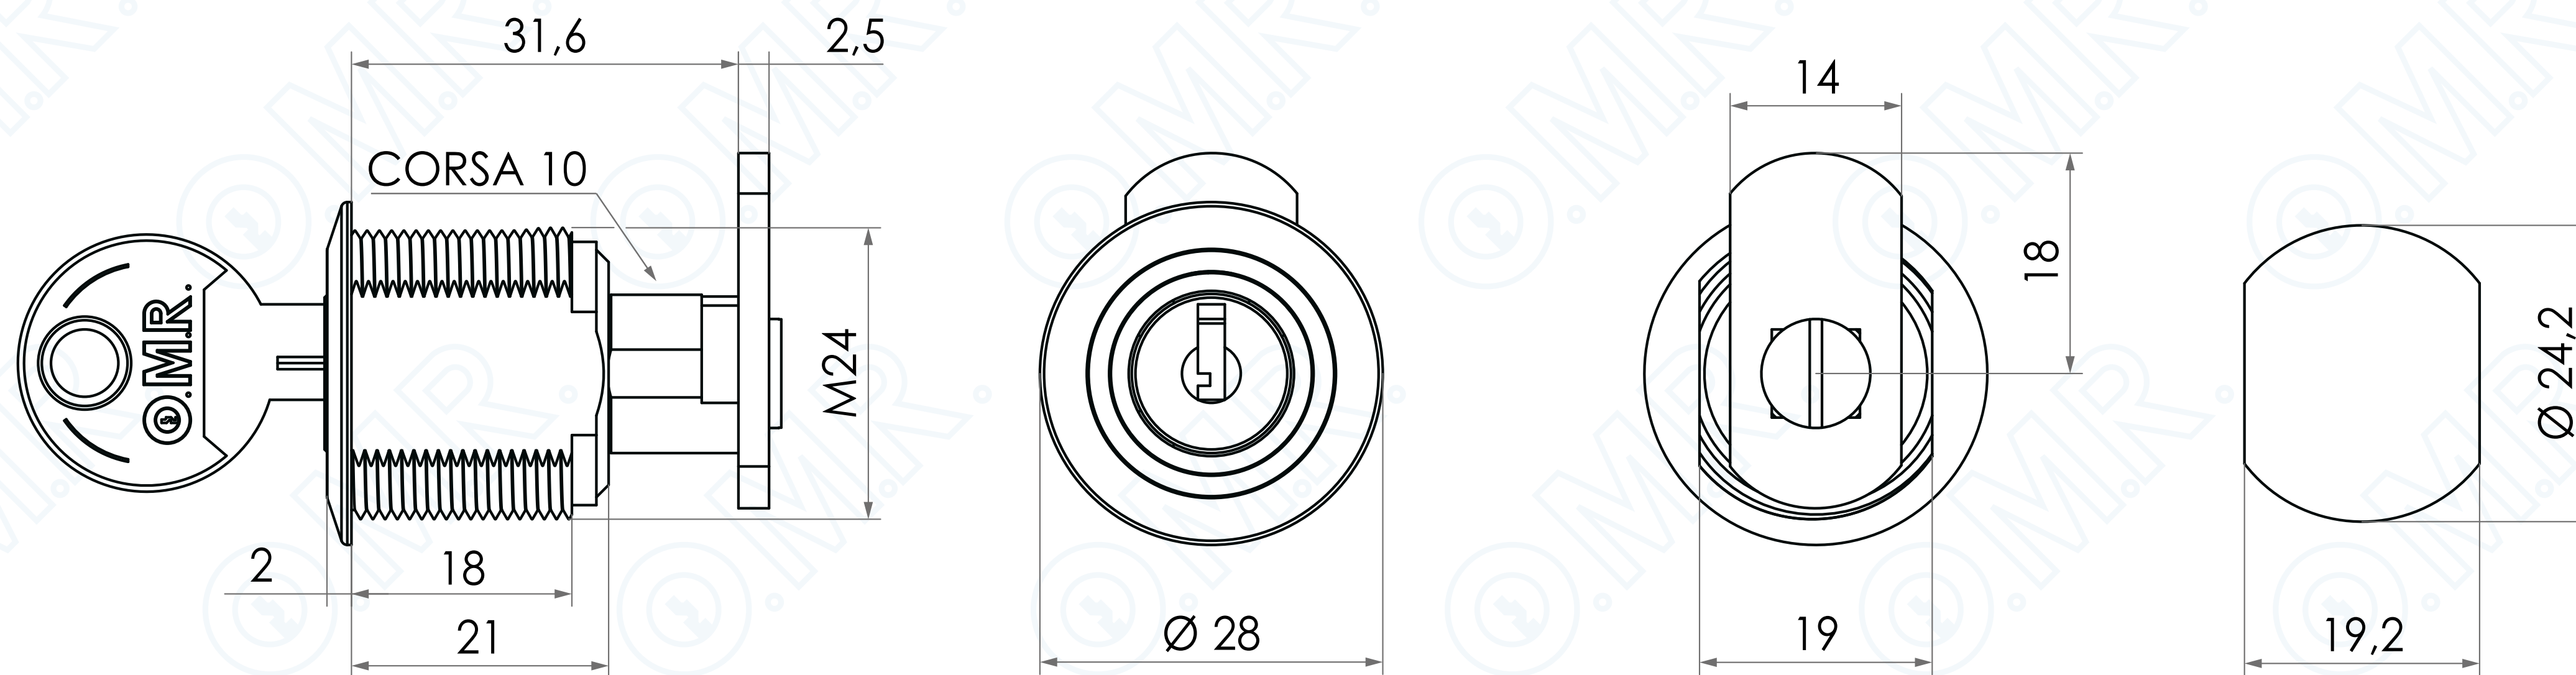

Serratura a pulsante con camma posteriore

Codice prodotto: 163506

Cod. 163506

SCOPRILA ONLINE