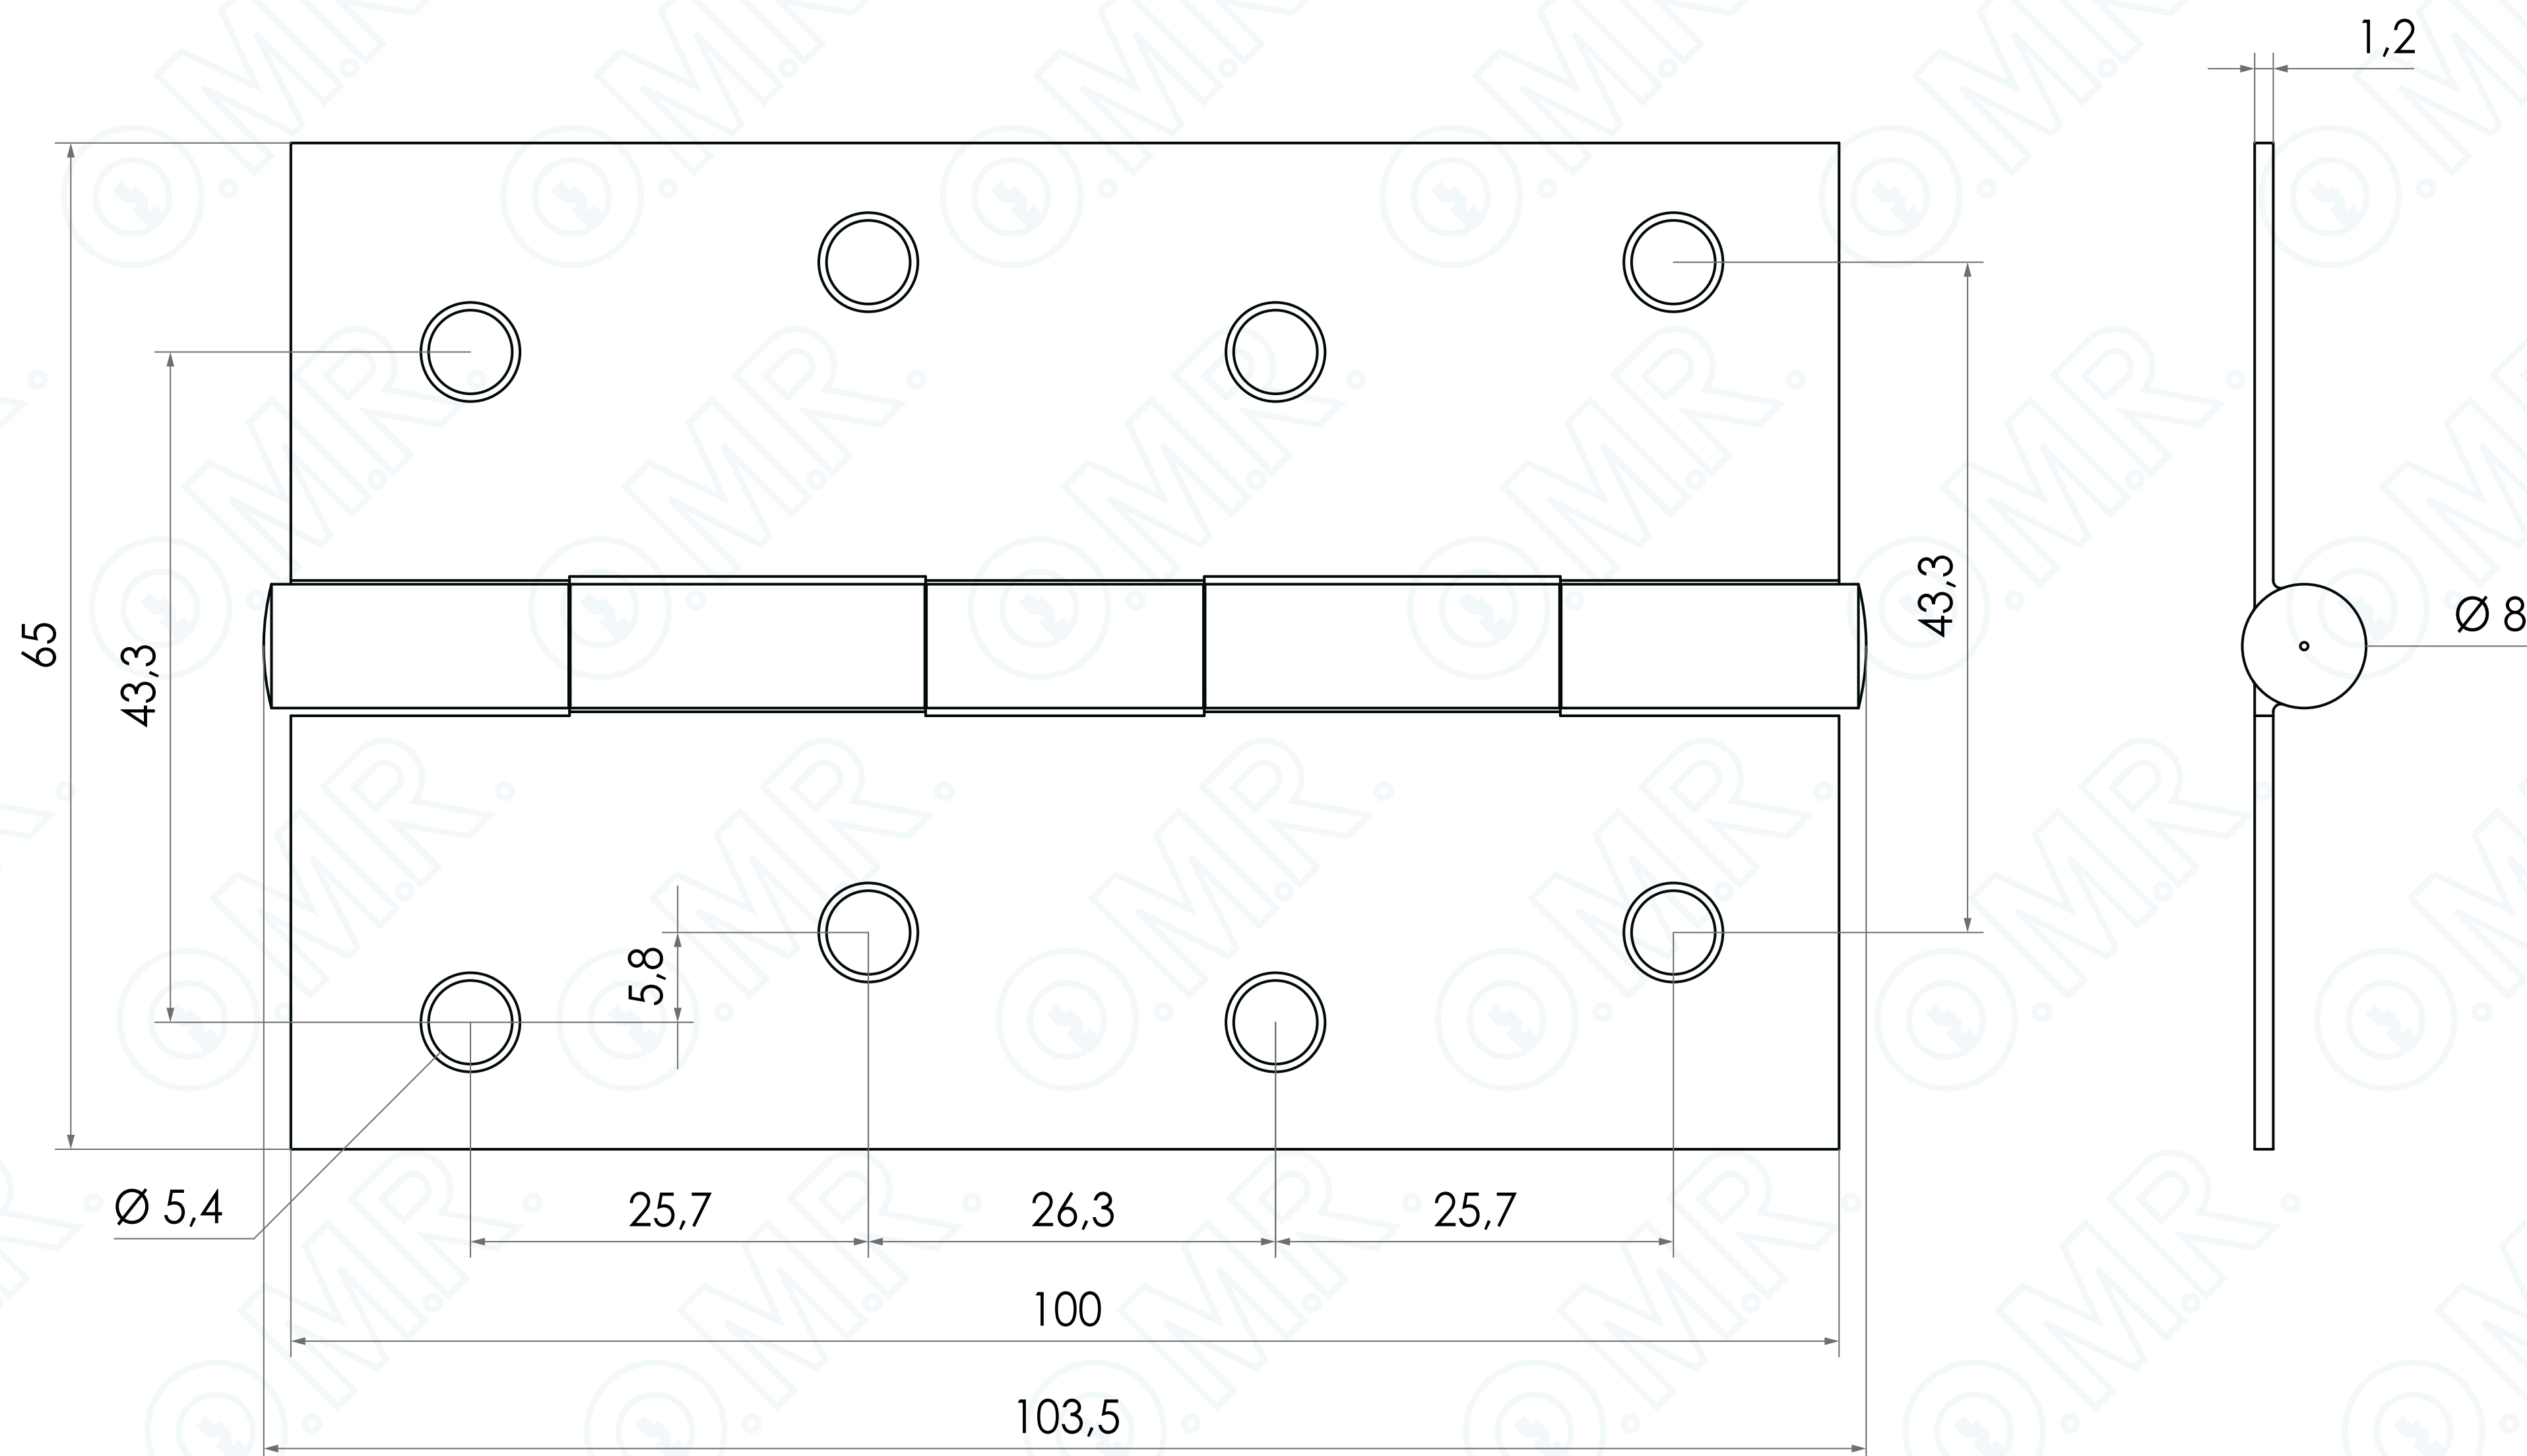

Cerniera piana in metallo verniciato nero

Codice prodotto: MCER00006

Cod. MCER00006

SCOPRILA ONLINE