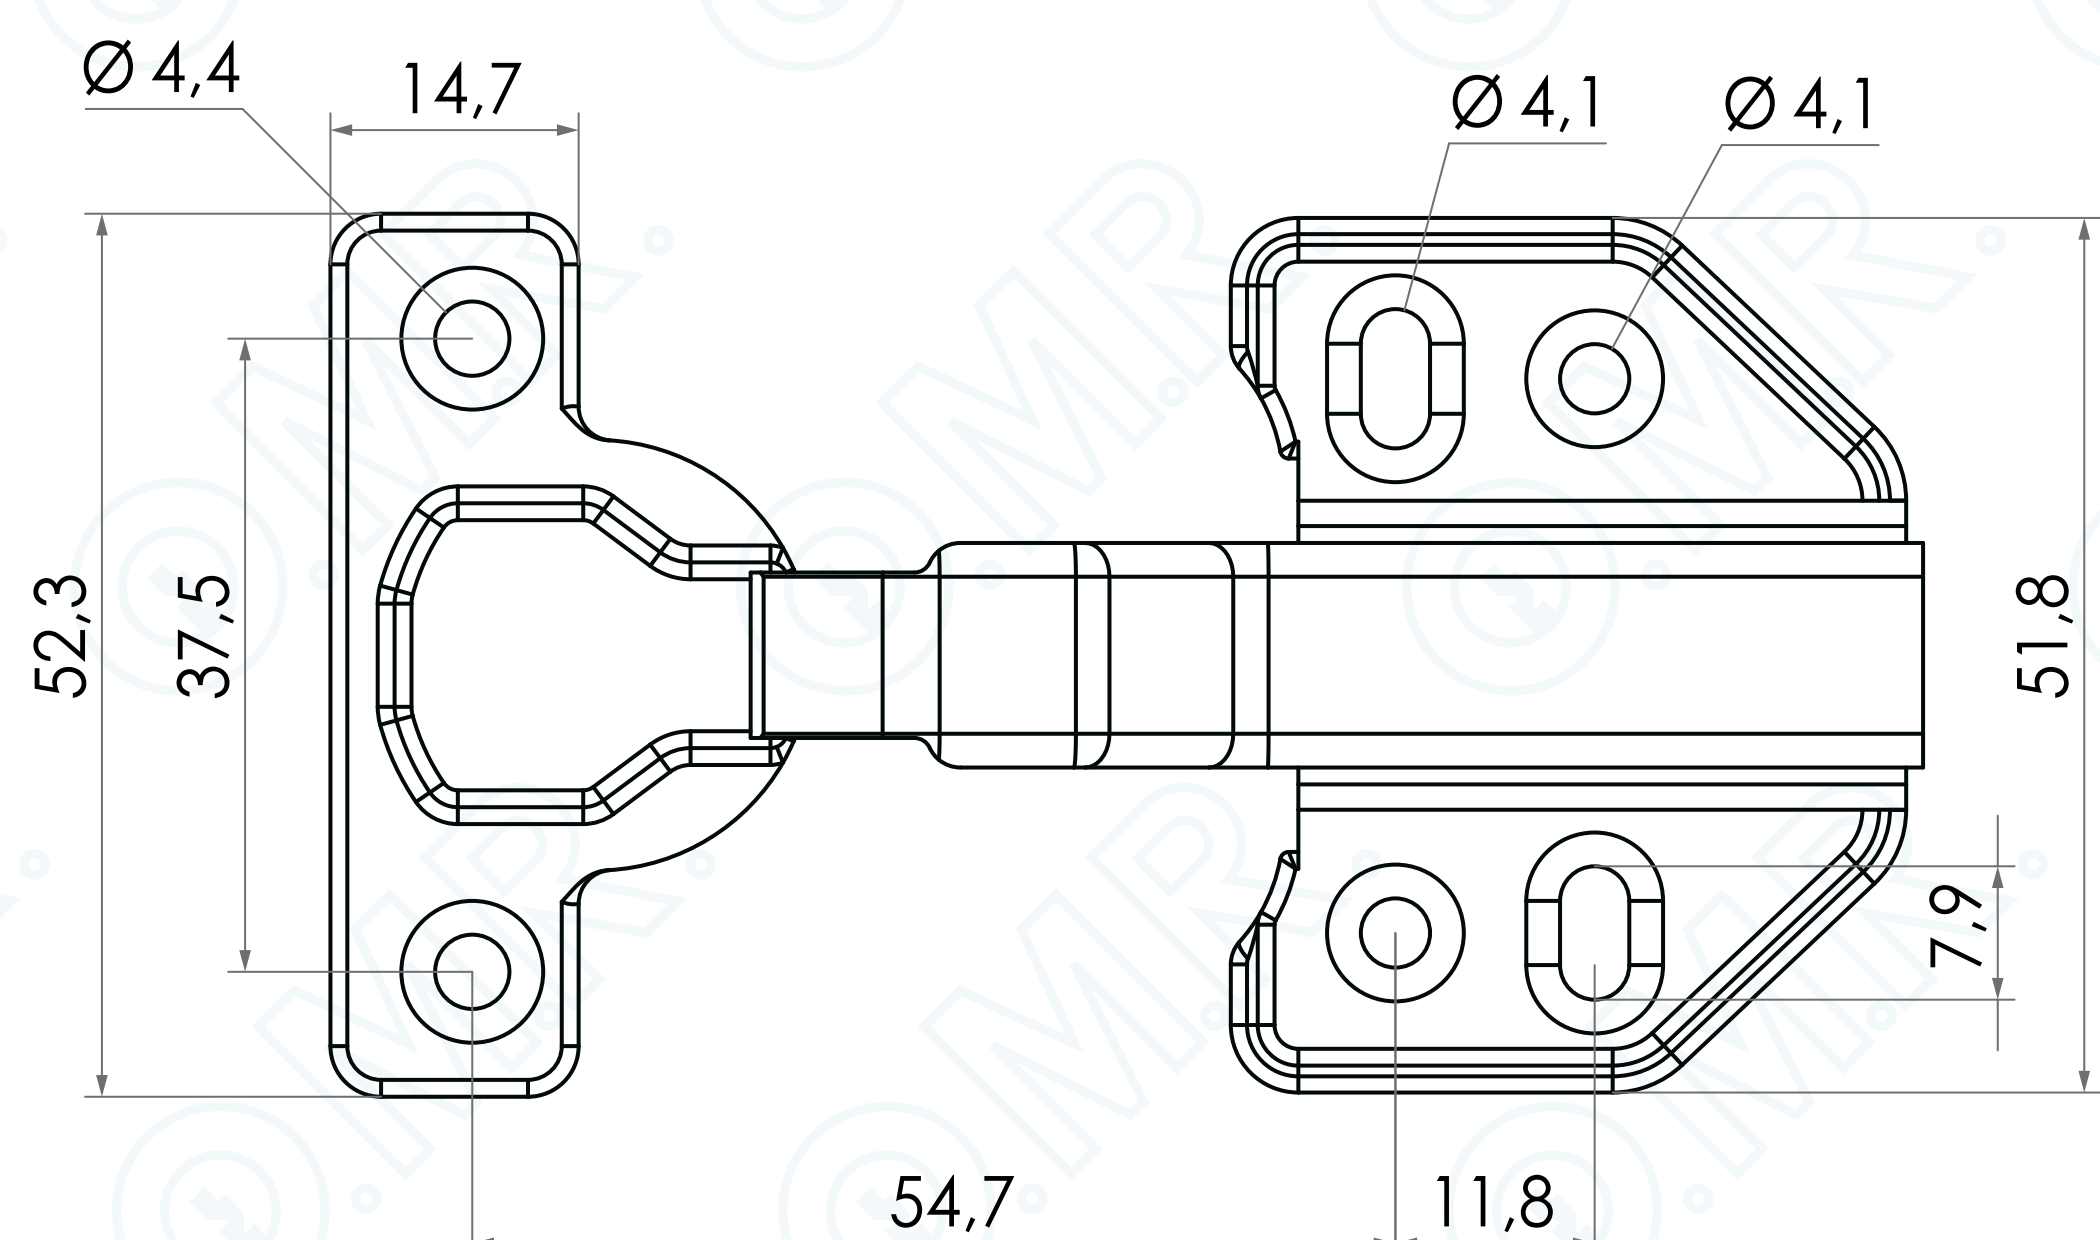

Cerniera regolabile in ferro nichelato con ammortizzatore per ante in legno

Codice prodotto: MCER00005

Cod. MCER00005

SCOPRILA ONLINE