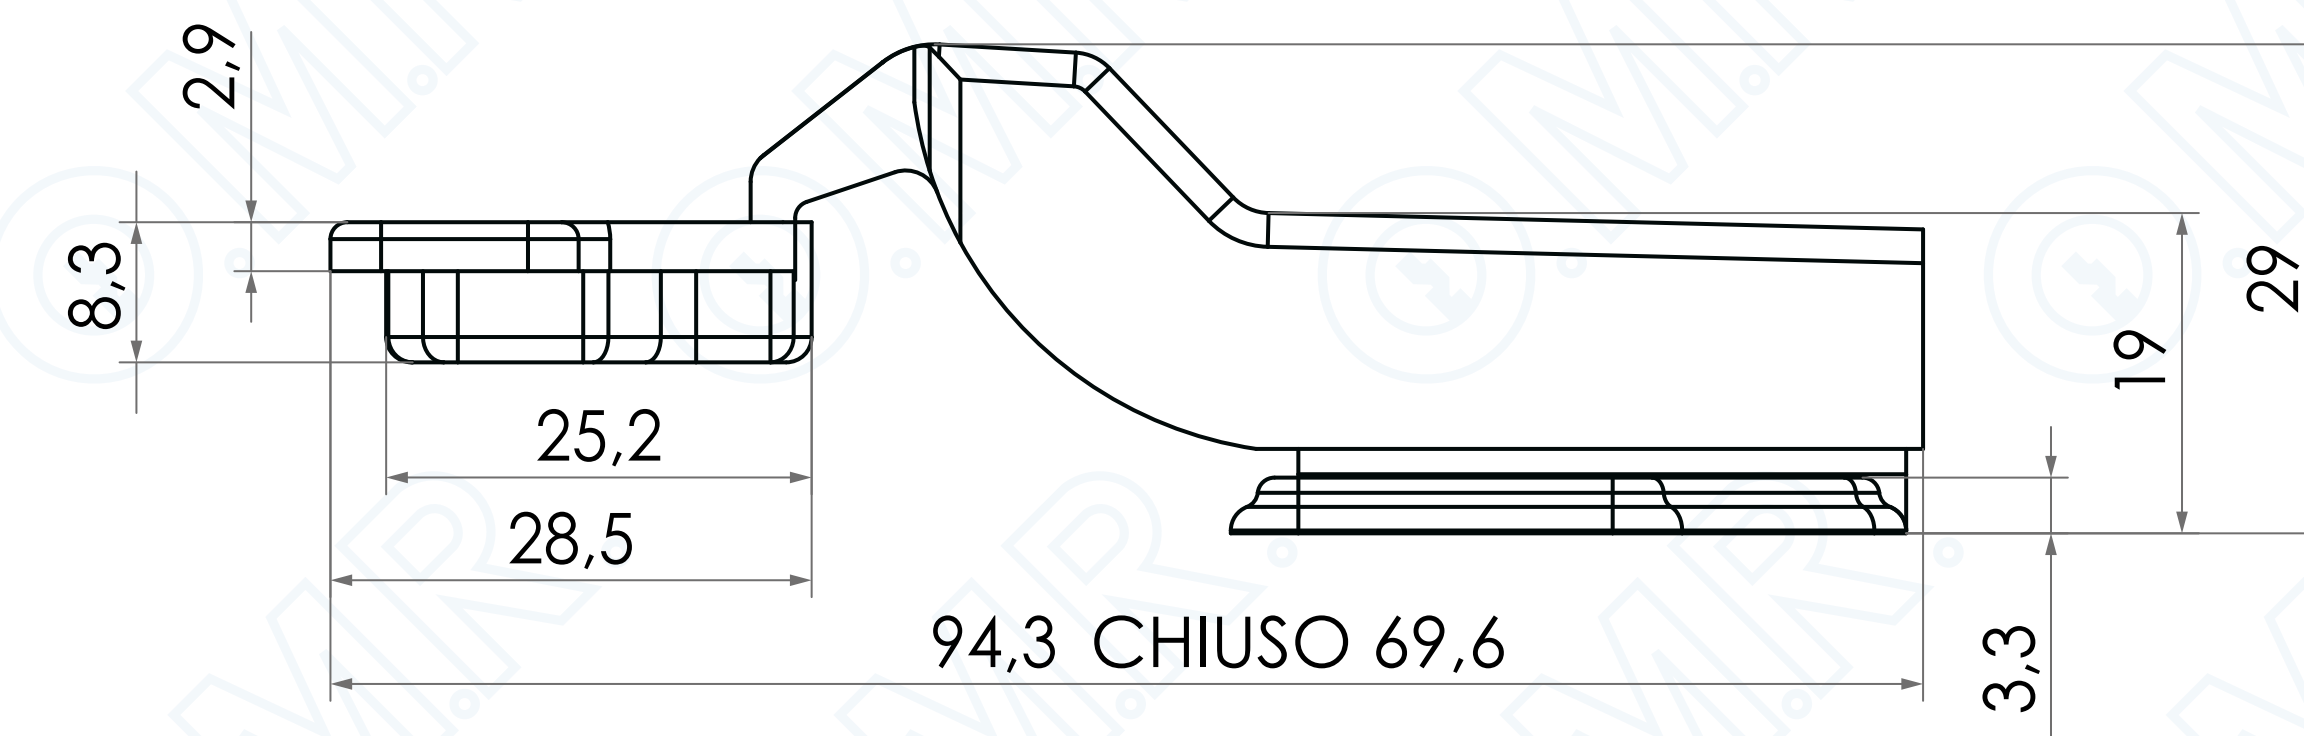

Cerniera regolabile in ferro nichelato con ammortizzatore per ante in legno

Codice prodotto: MCER00005

Cod. MCER00005

SCOPRILA ONLINE