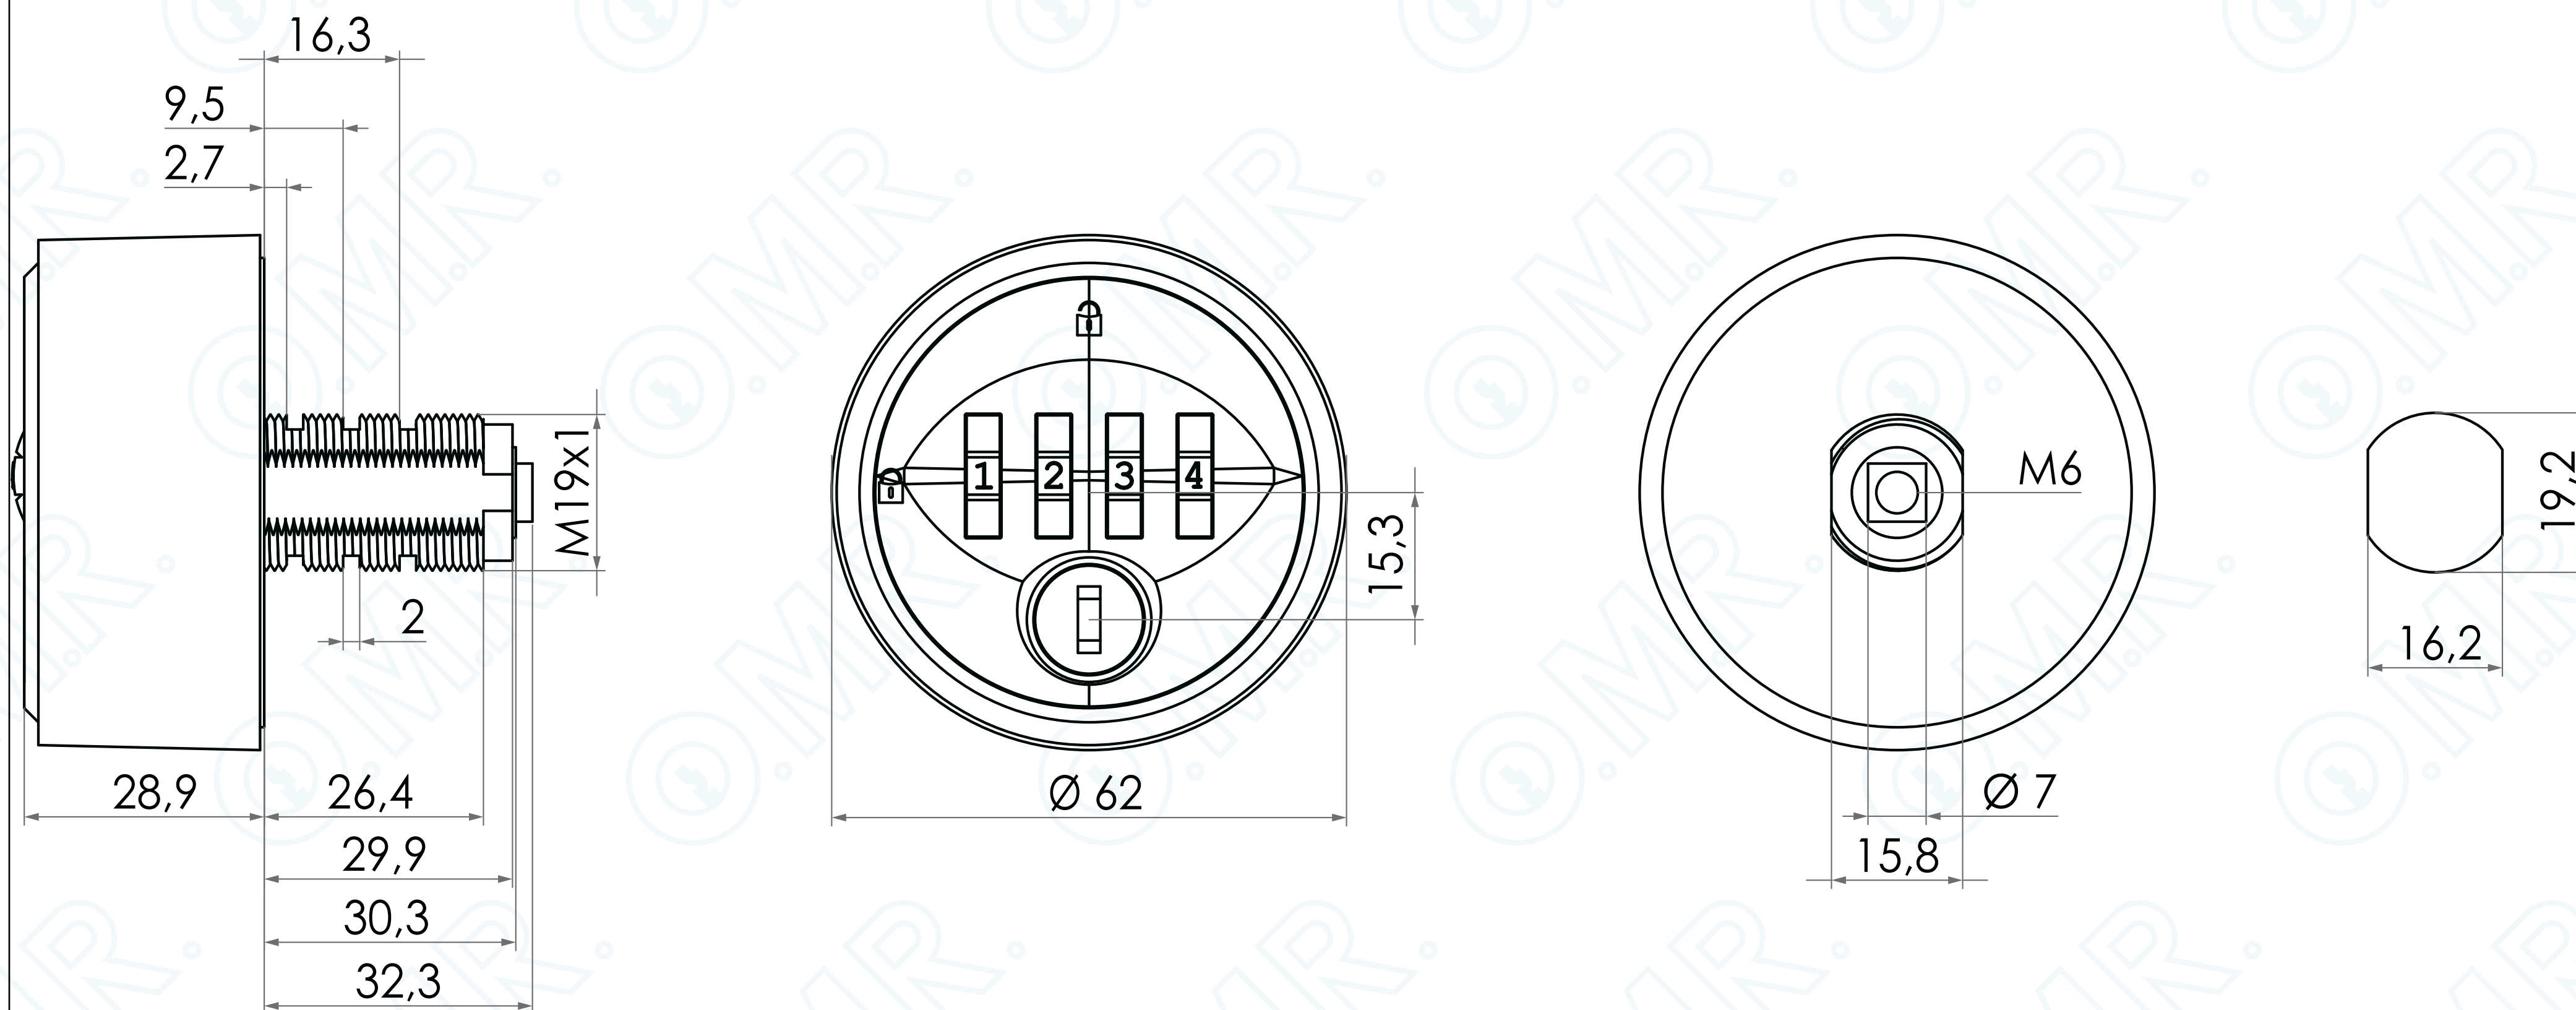

# Serratura a combinazione meccanica con chiave - modalità pubblica

Codice prodotto: POM90003

Cod. POM90003

SCOPRILA ONLINE