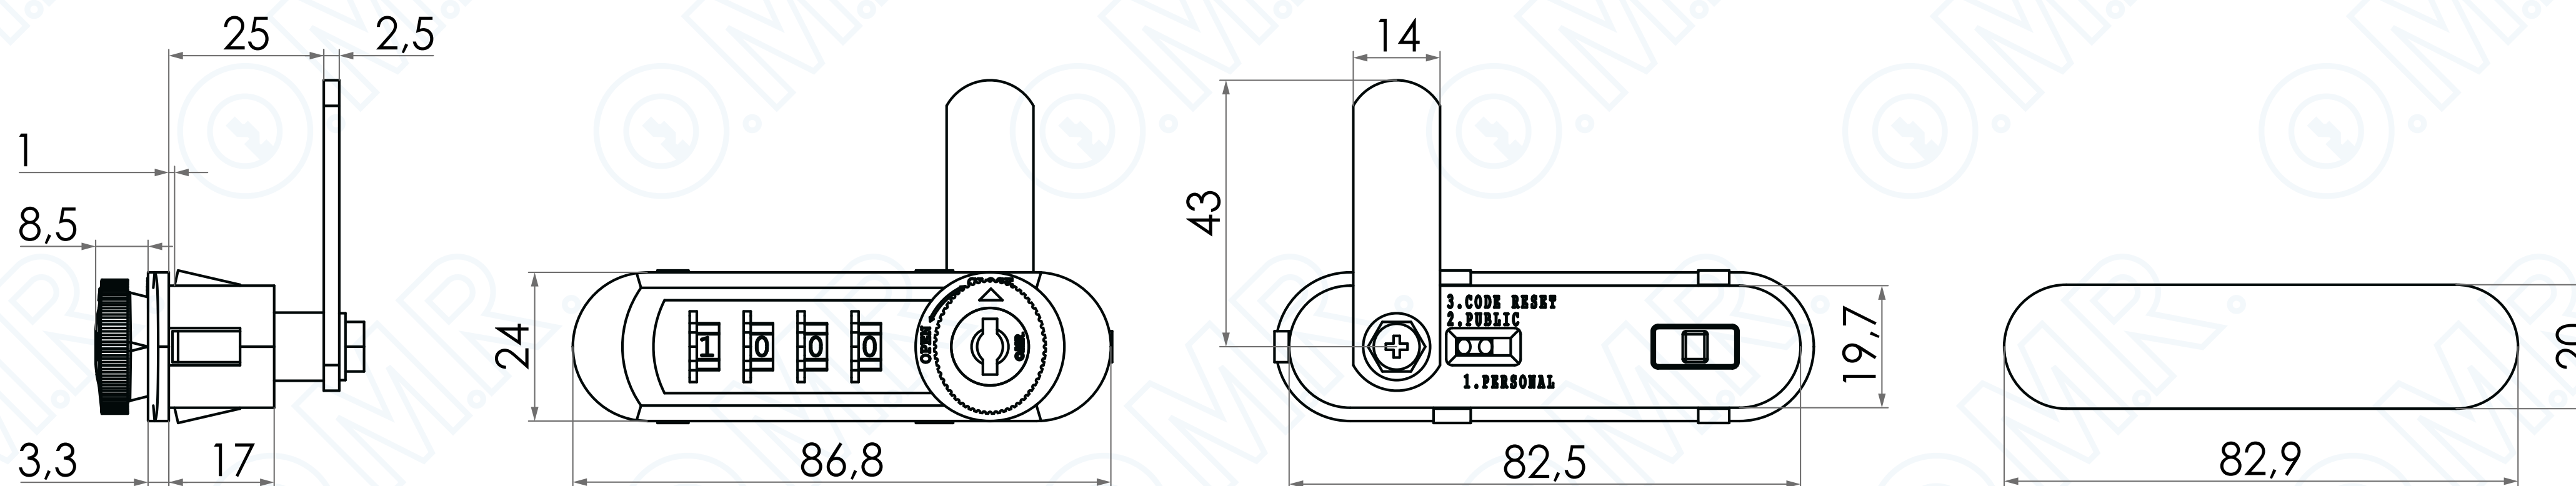

# Serratura lineare a combinazione meccanica con chiave di sicurezza

Codice prodotto: POM90001

Cod. POM90001

SCOPRILA ONLINE