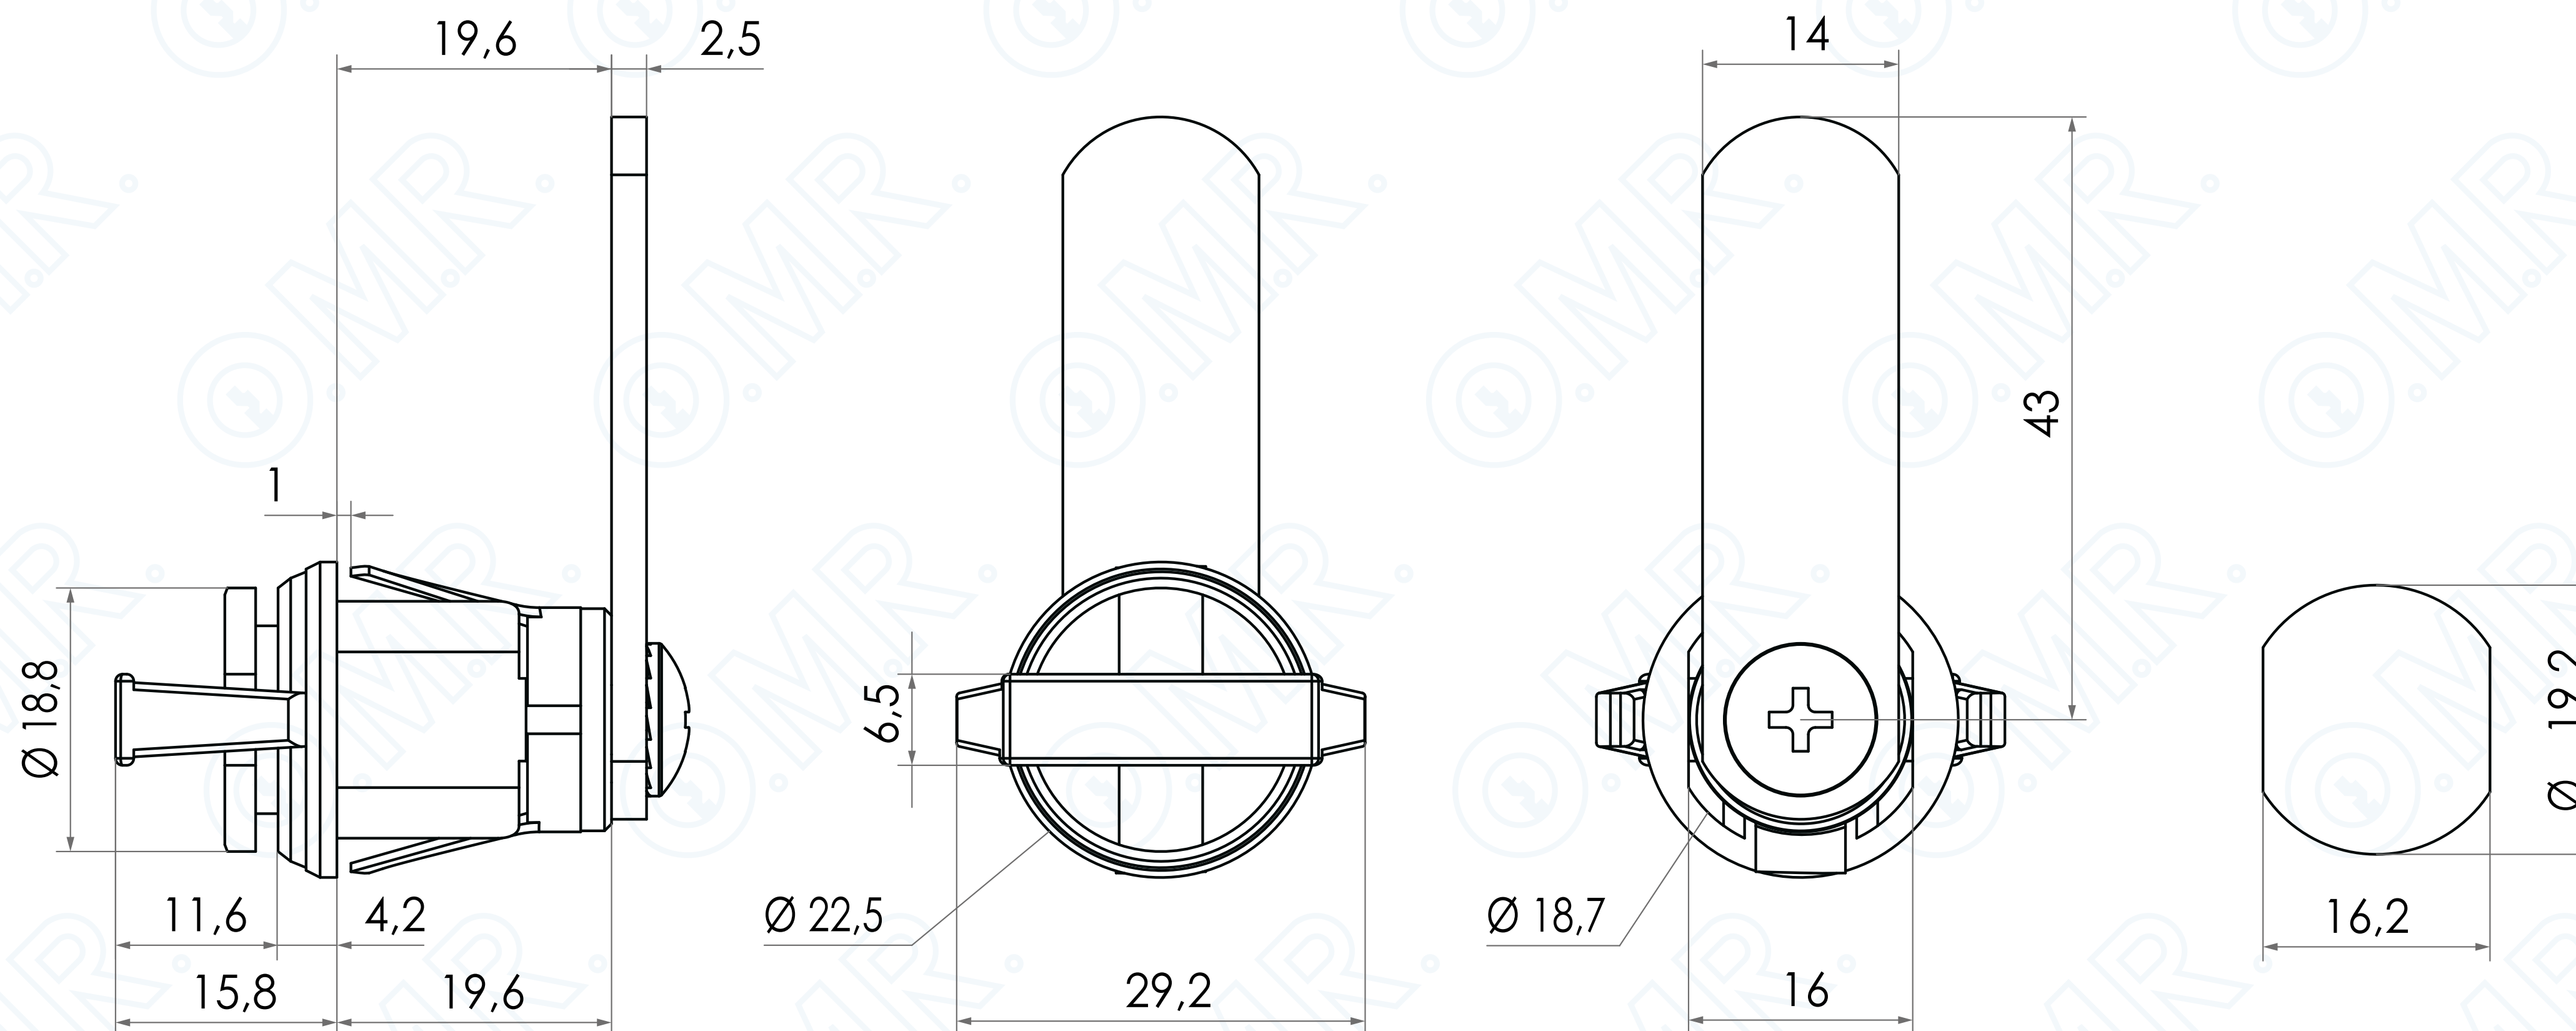

Chiusura con rotore sotto molla, innesto rapido, con maniglietta

Codice prodotto: 163476-CM

Cod. 163476-CM

SCOPRILA ONLINE