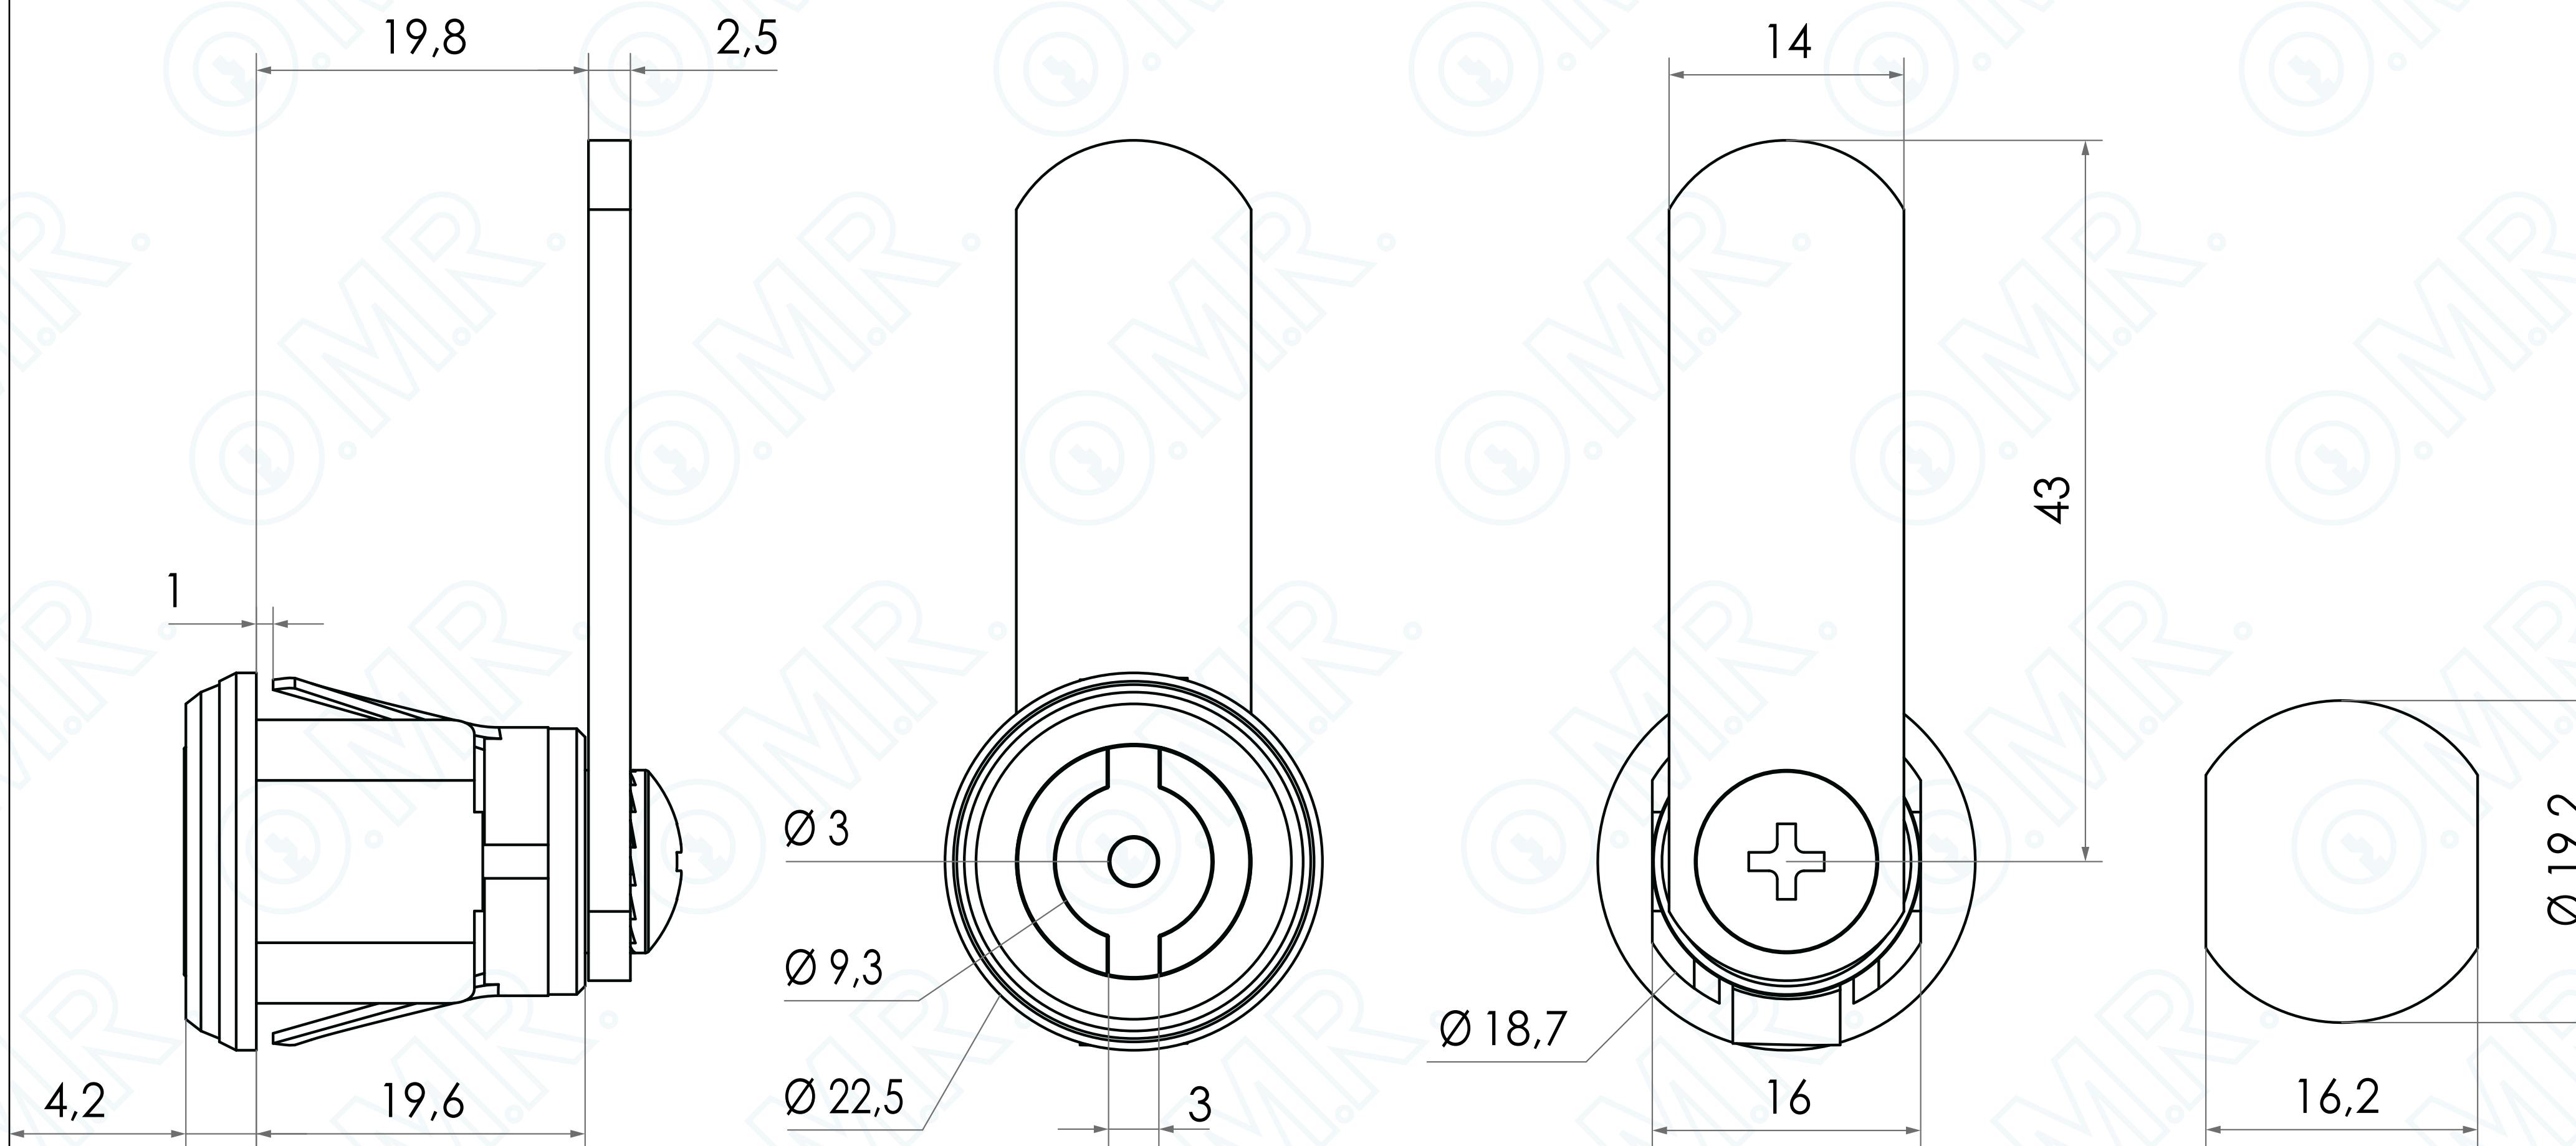

Chiusura con rotore sotto molla, innesto rapido, impronta a perno 3

Codice prodotto: 161050-CM

Cod. 161050-CM

SCOPRILA ONLINE