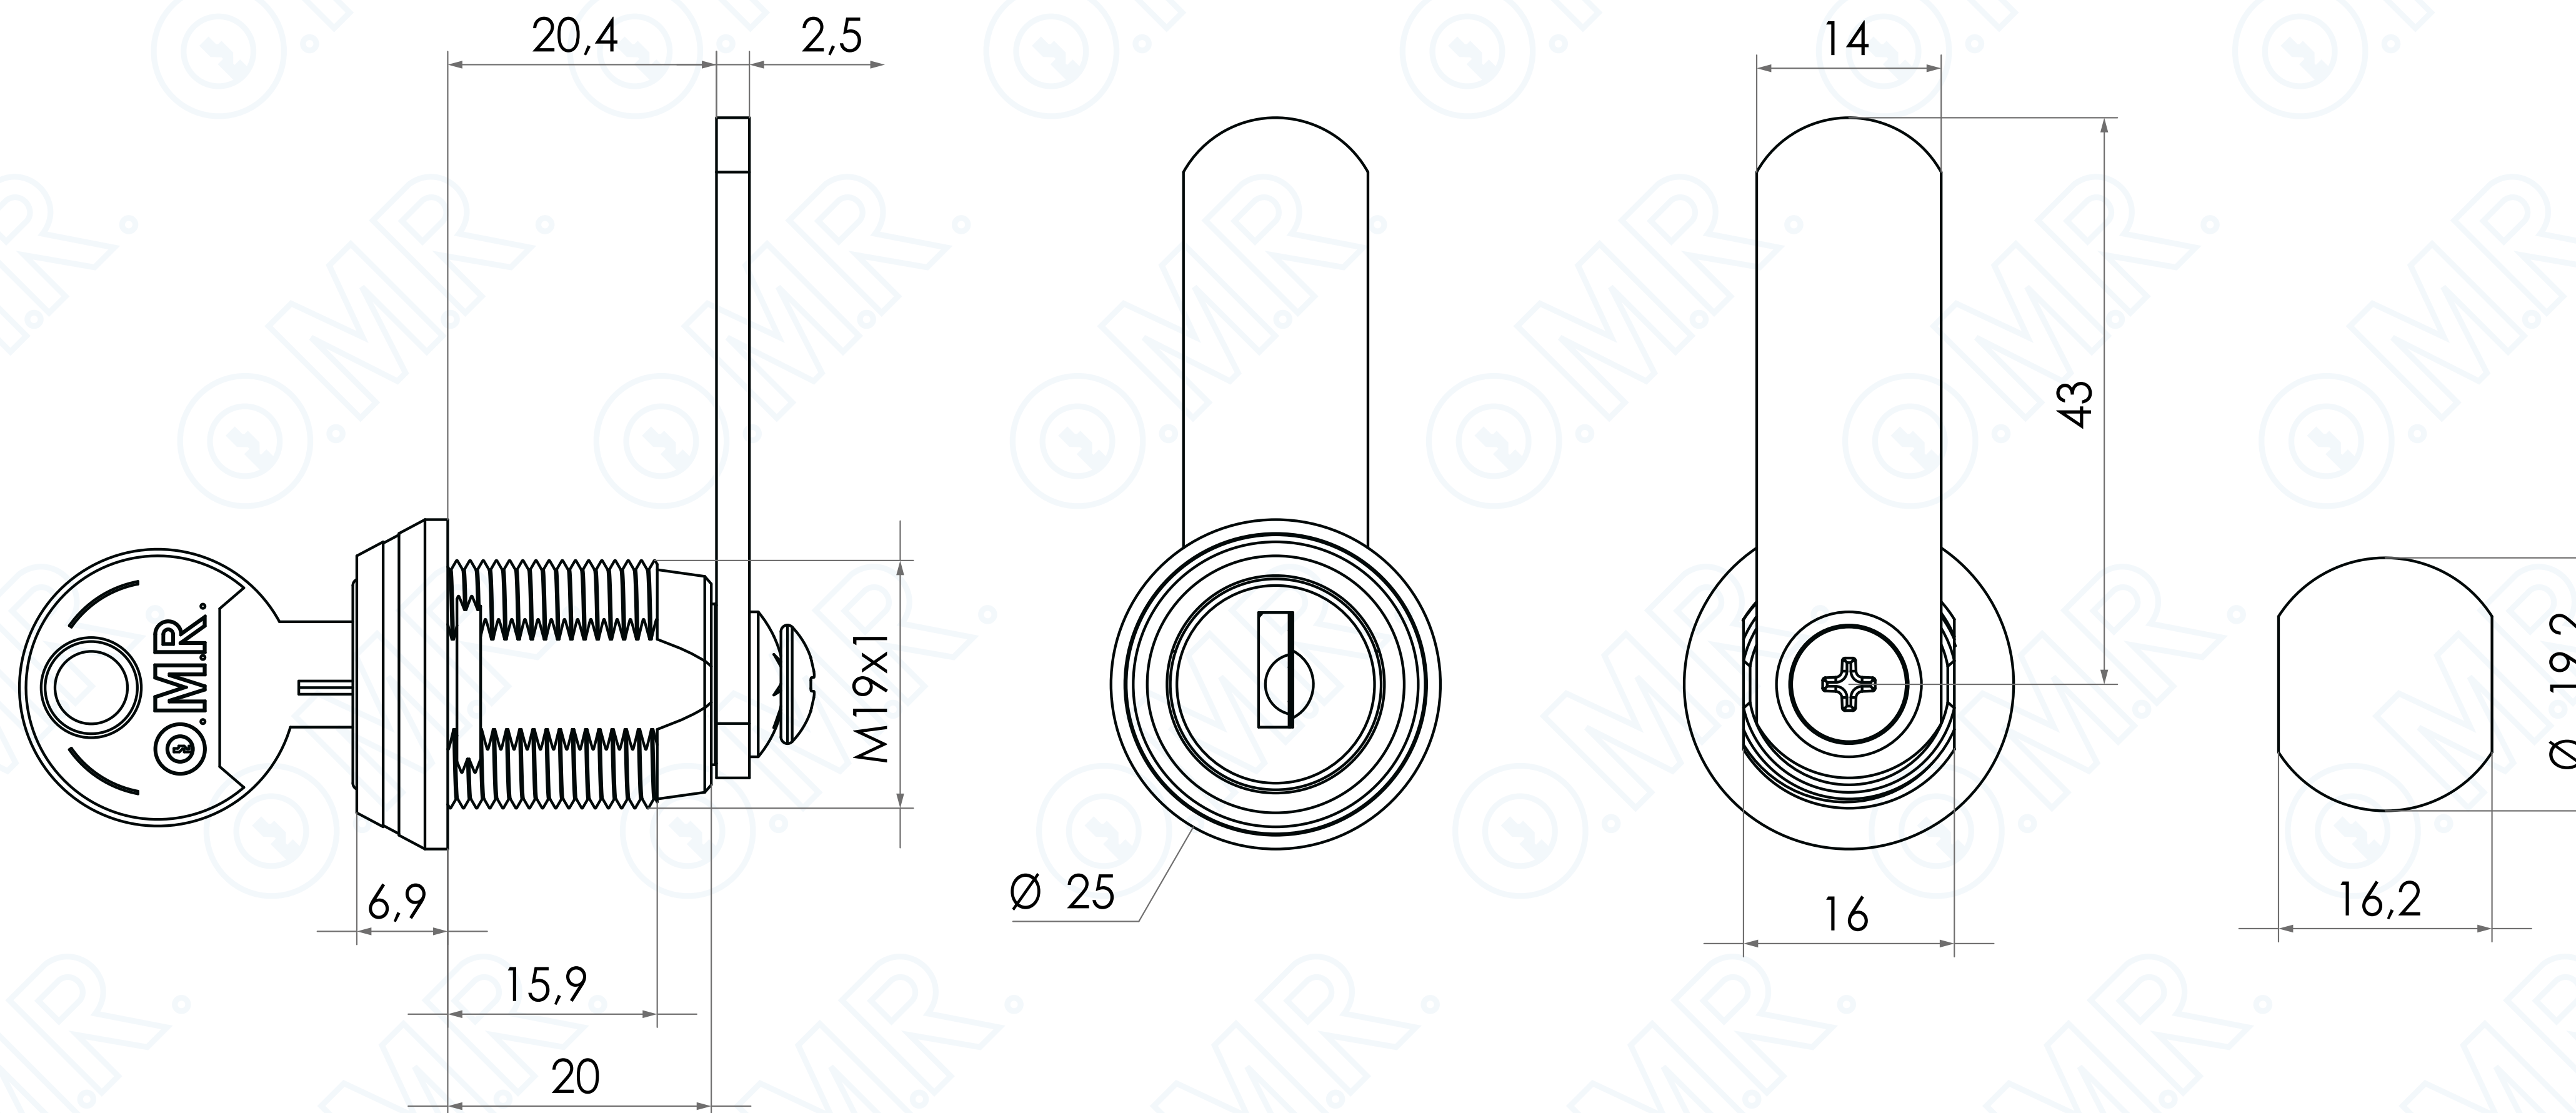

# Serratura universale rotore inox

Codice prodotto: 162803

Cod. 162803

SCOPRILA ONLINE