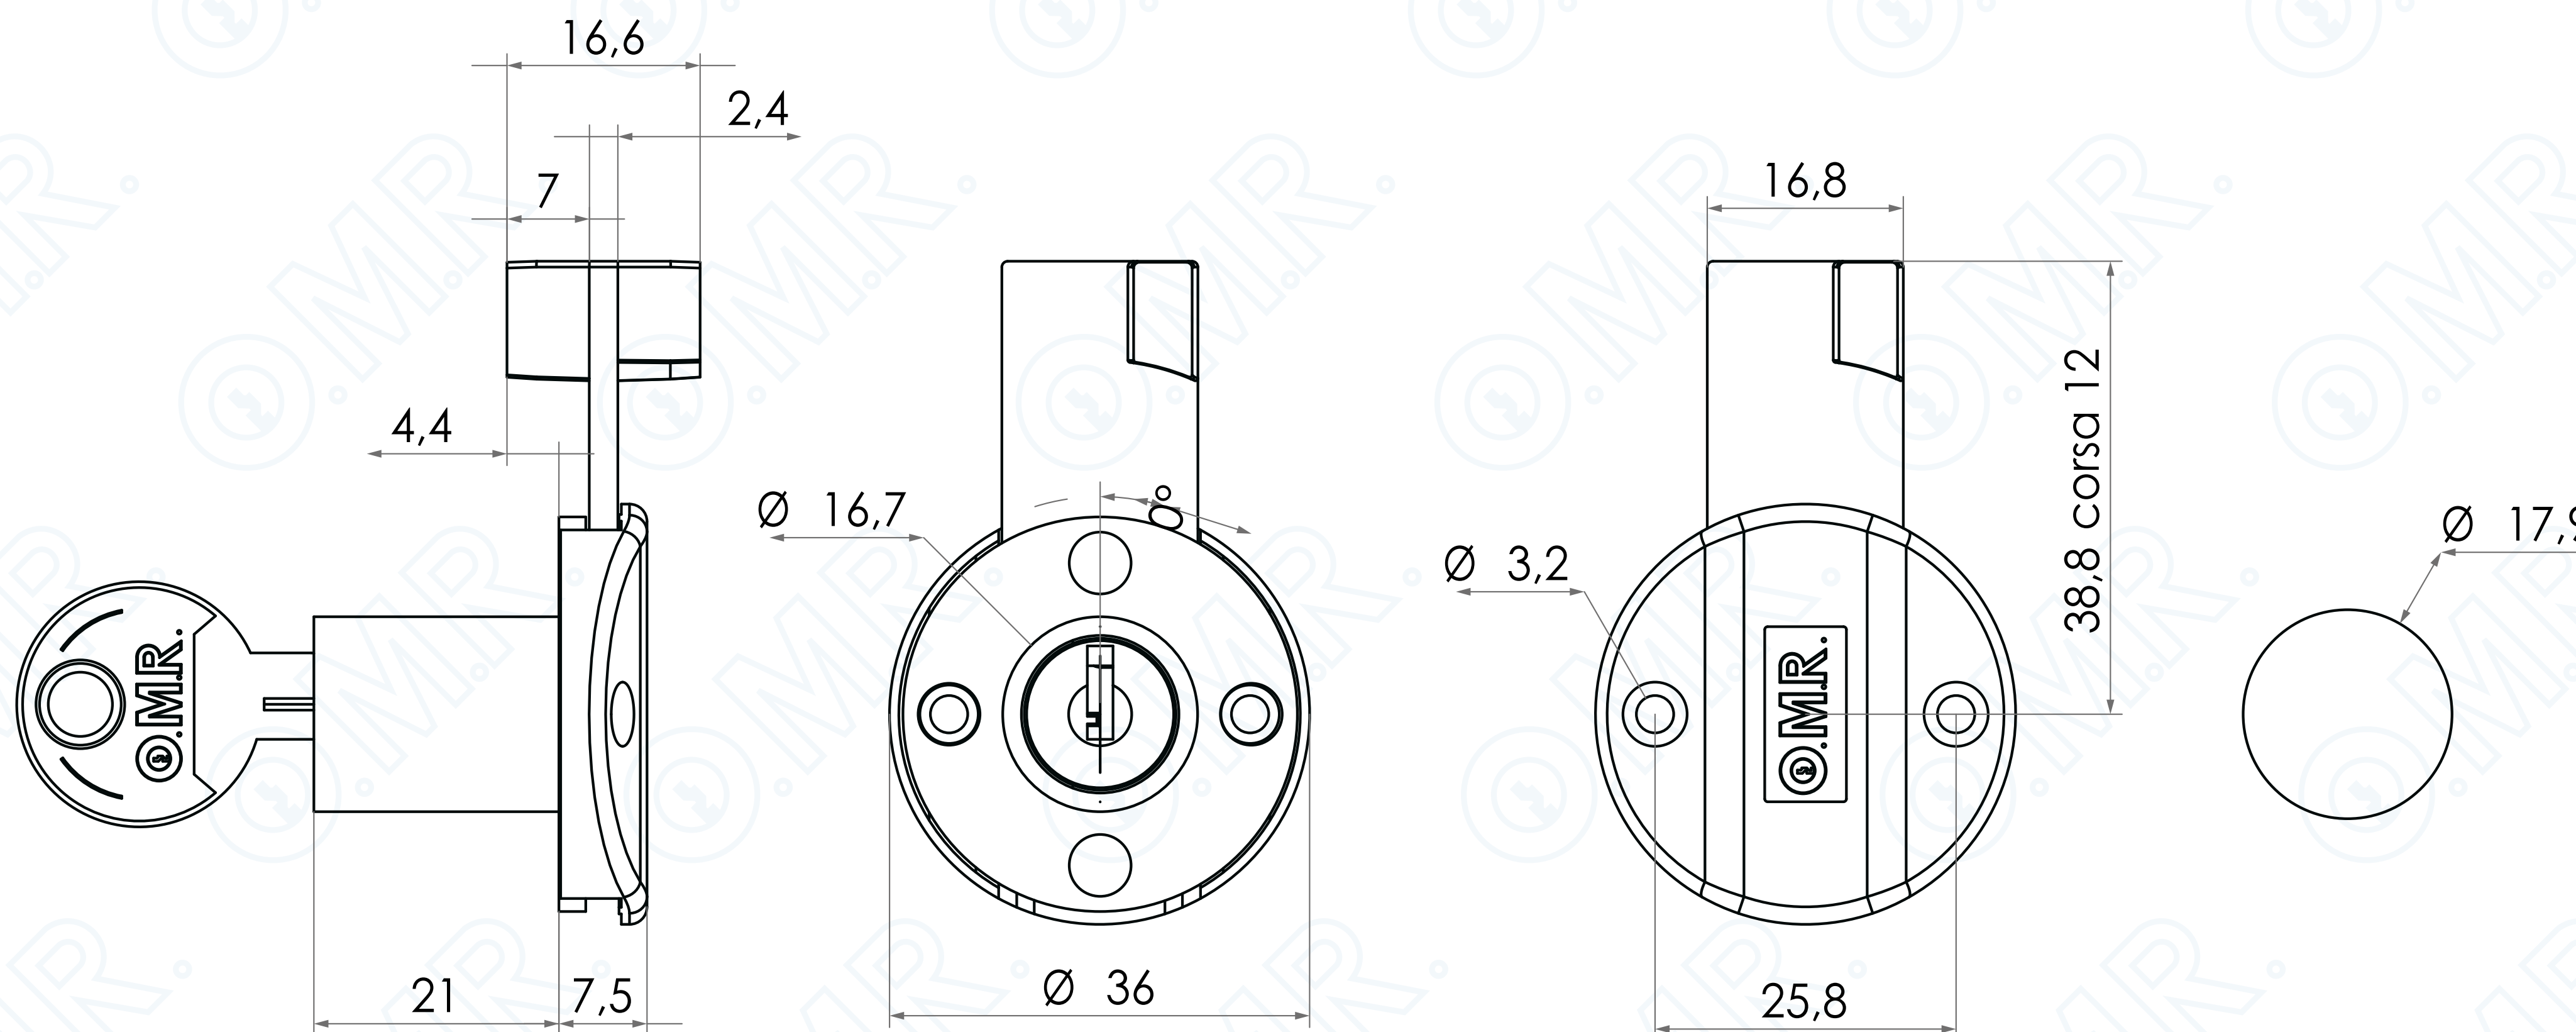

Serratura per porte scorrevoli - Paletto SPAL04250

Codice prodotto: 220342_SPAL04250

Cod. 220342_

SCOPRILA ONLINE