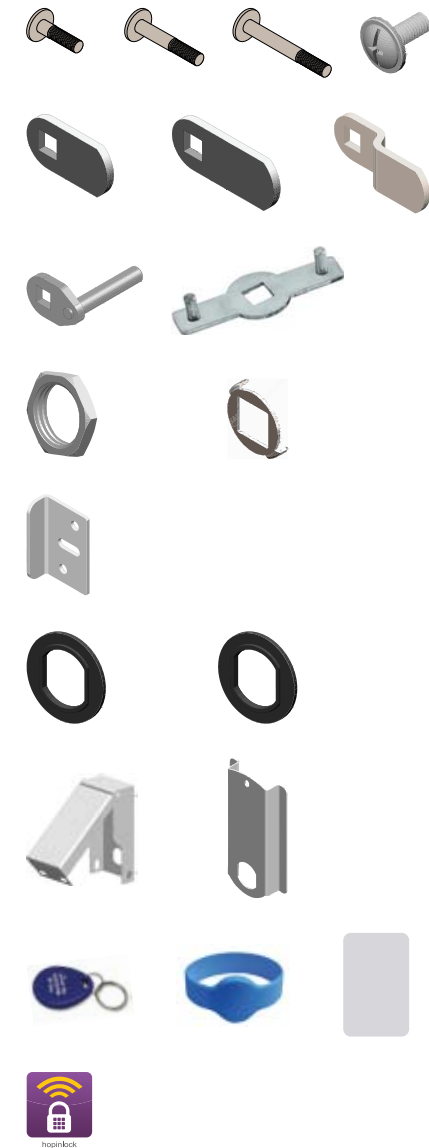

Due lunghezze 25 mm e 12 mm

Modelli

Orizzontali o verticali, con finitura bianca o nera

Design funzionale

La maniglia integrata elimina la necessità di acquistare maniglie o pomoli aggiuntivi

Indicatore di Aperto/Chiuso

Indicatore sulla maniglia rosso/verde per aperto/chiuso

Processore

Basata su microprocessore

Tastierino

Ergonomico e intuitivo

Smart

Facile gestione della serratura tramite app

Bluetooth®

Gestione della serratura senza fili (Controllo Bluetooth della serratura)

hSC

Password utente temporali (data/tempo)

Compatibilità RFID

Card, portachiavi o braccialetti

Accessori

Viteria di fissaggio

Leve diritte, piegate o a gancio

Comandini e bilancini per movimentazione aste

Dadi e rondelle

Controbordi

Adattatori di foratura

Supporti

Card, braccialetti e portachiavi RFID

Applicazione mobile

Versatilità