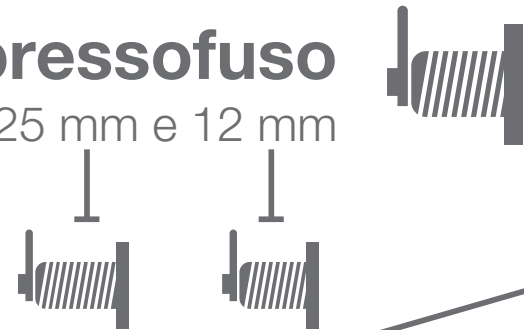

seguici su

HELLOCK

Molto più di una serratura per armadietti...

Piccola e funzionale!

Altezza
85,5mm

Larghezza
34mm

Installabile anche su foro esistente in un minuto

Menù di programmazione configurabile

Due lunghezze 25 mm e 12 mm

Modelli

Orizzontali o verticali, con finitura bianca o nera

Design funzionale

La maniglia integrata elimina la necessità di acquistare maniglie o pomoli aggiuntivi

Indicatore di Aperto/Chiuso