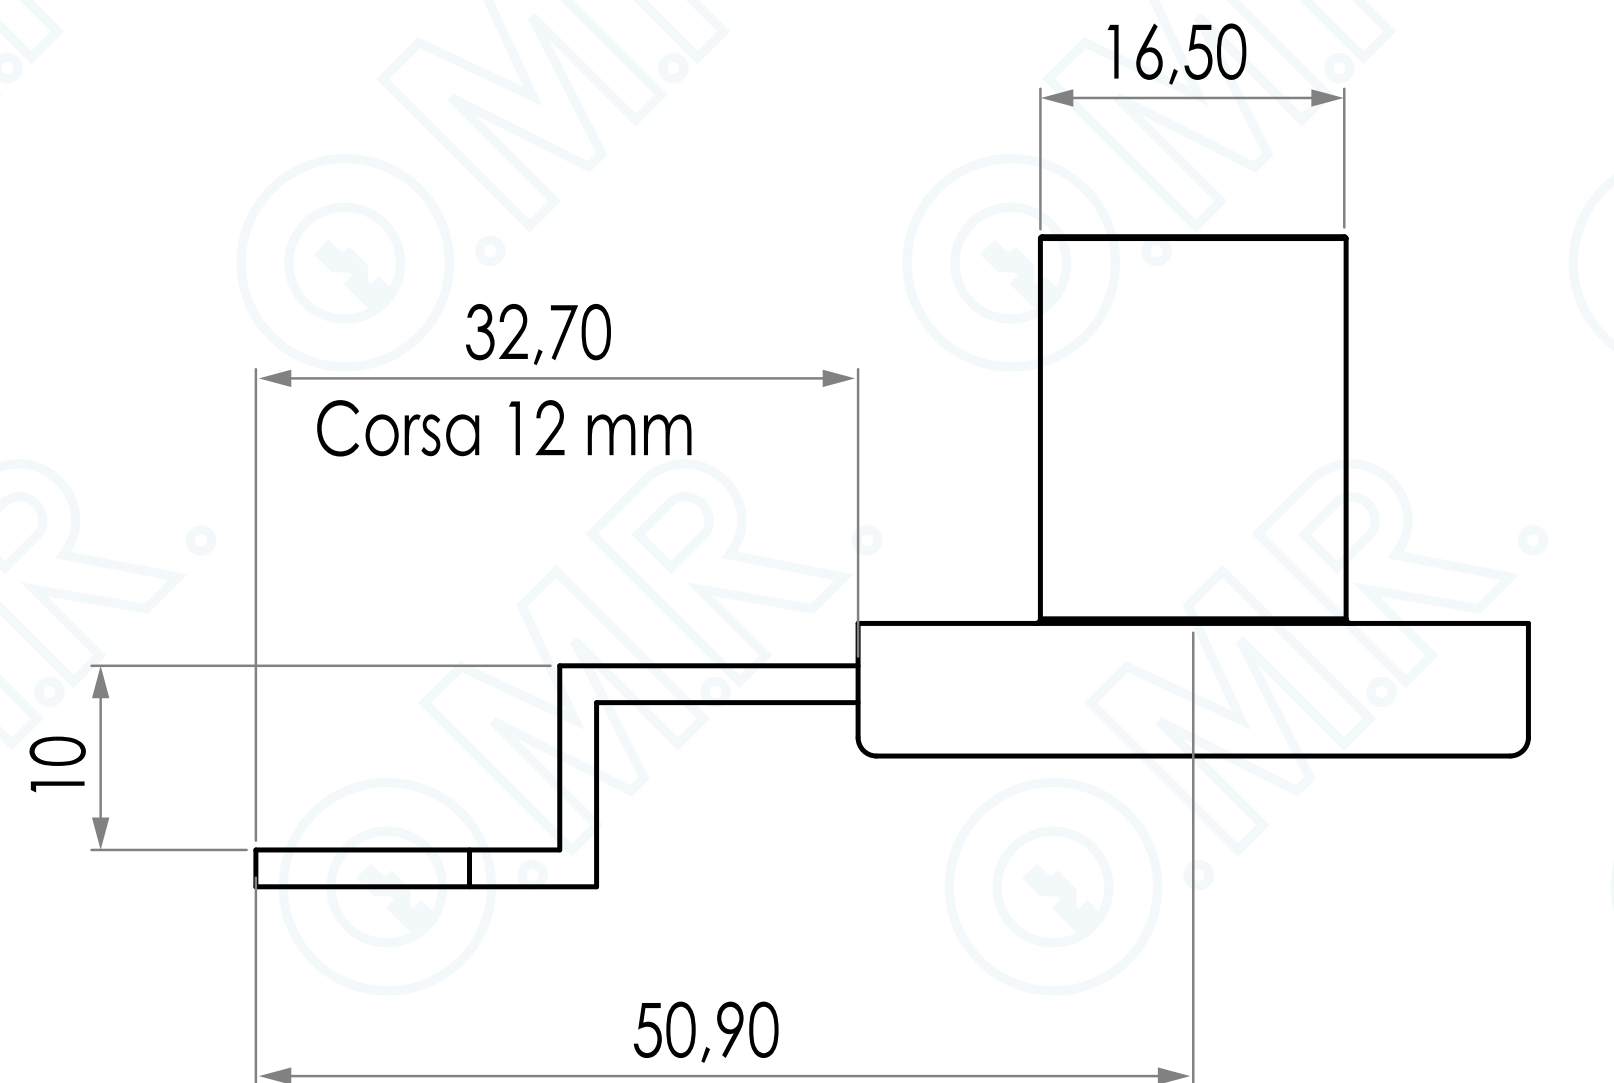

# Serratura per anta o cassetto - paletto ridotto - piego - interasse 50

Codice prodotto: 220300\_SPAL04651

Cod. 220300\_

SCOPRILA ONLINE