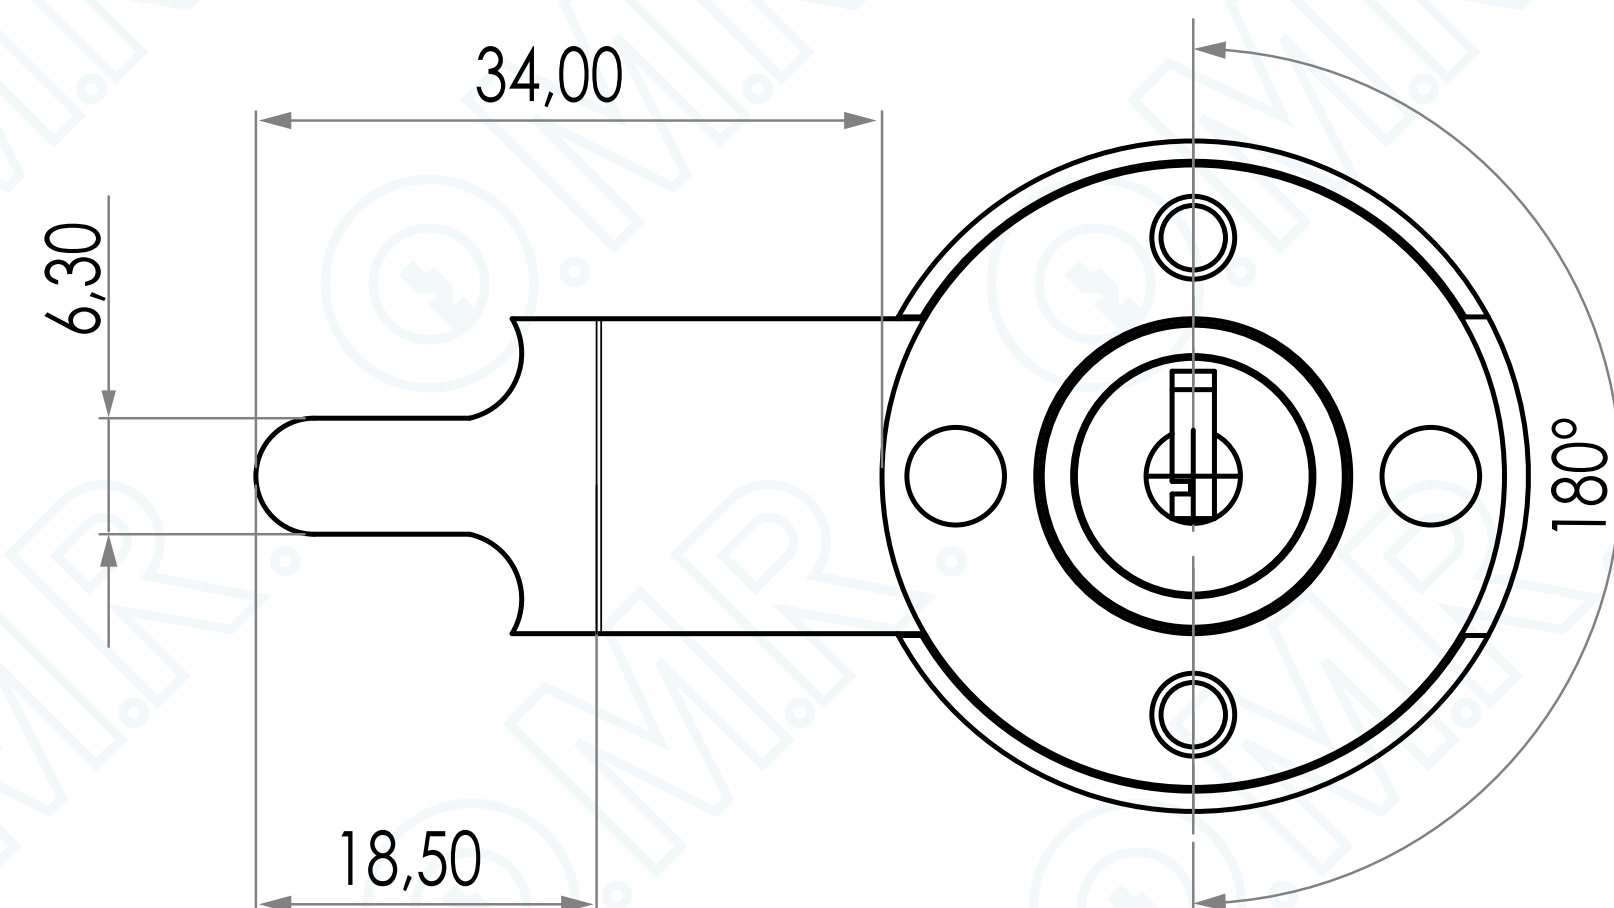

# Serratura per anta o cassetto - paletto ridotto - piego - interasse 50

Codice prodotto: 220300\_SPAL04651

Cod. 220300\_

SCOPRILA ONLINE