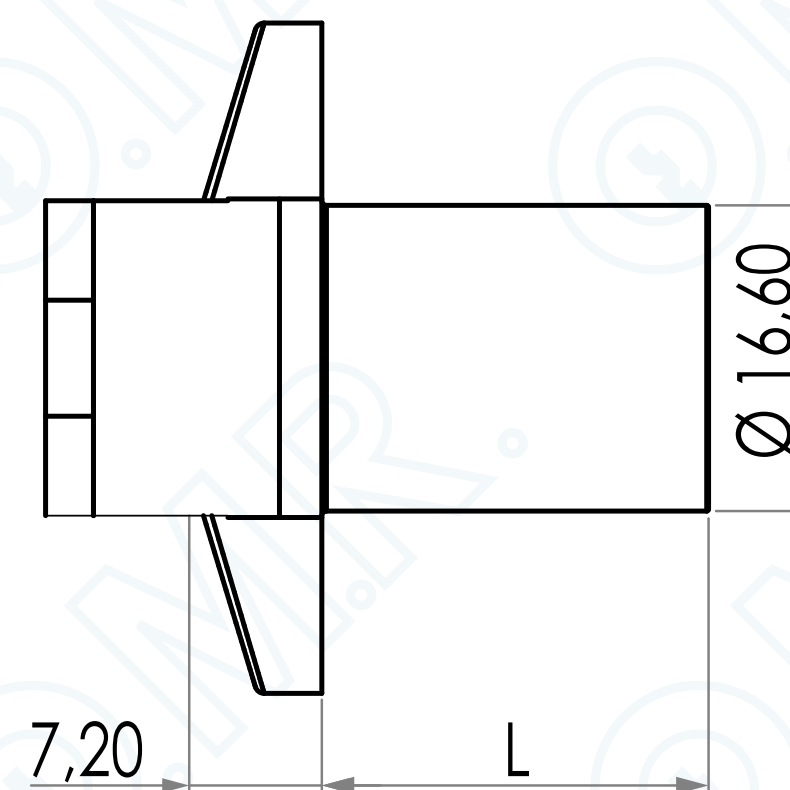

# Serratura per anta o cassetto - paletto ridotto - piego - interasse 50

Codice prodotto: 220300\_SPAL04651

Cod. 220300\_

SCOPRILA ONLINE