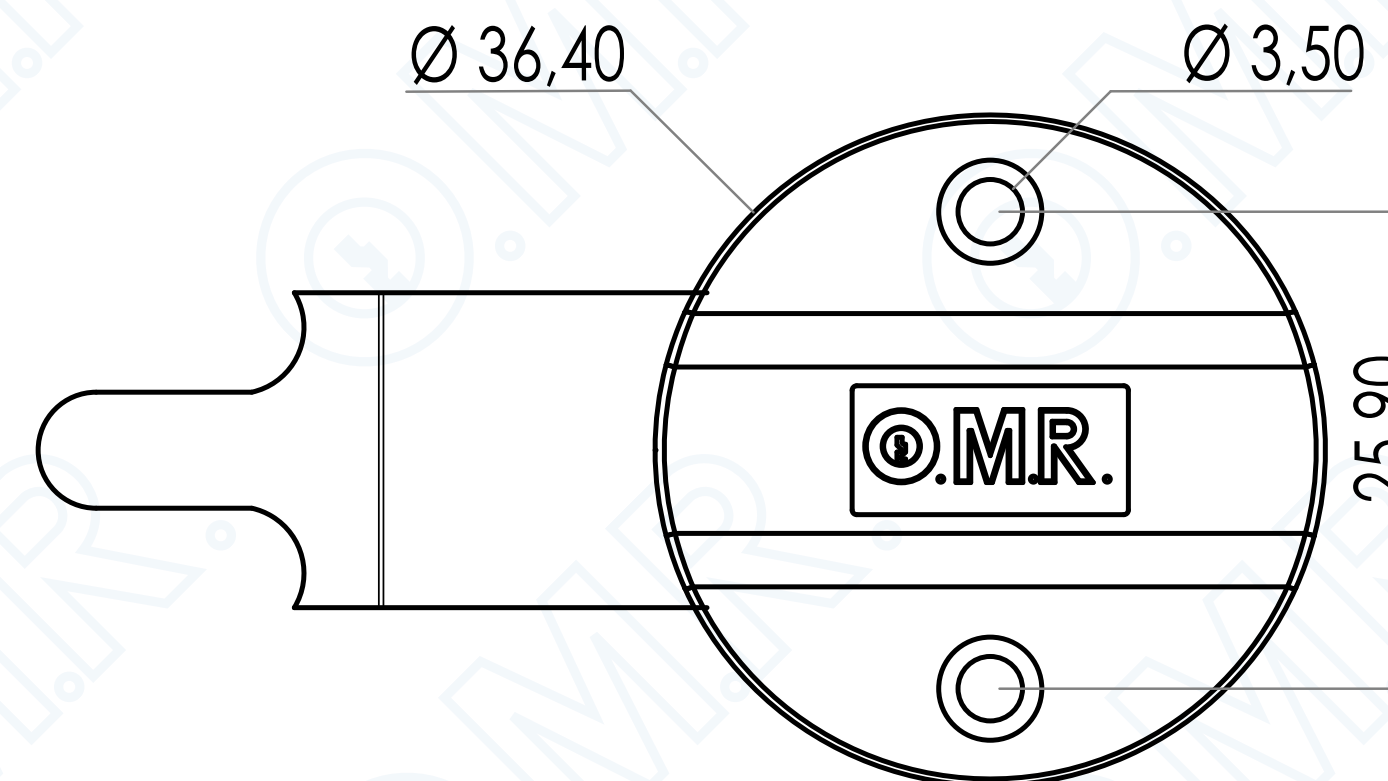

# Serratura per anta o cassetto - paletto ridotto - piego - interasse 50

Codice prodotto: 220300\_SPAL04651

Cod. 220300\_

SCOPRILA ONLINE