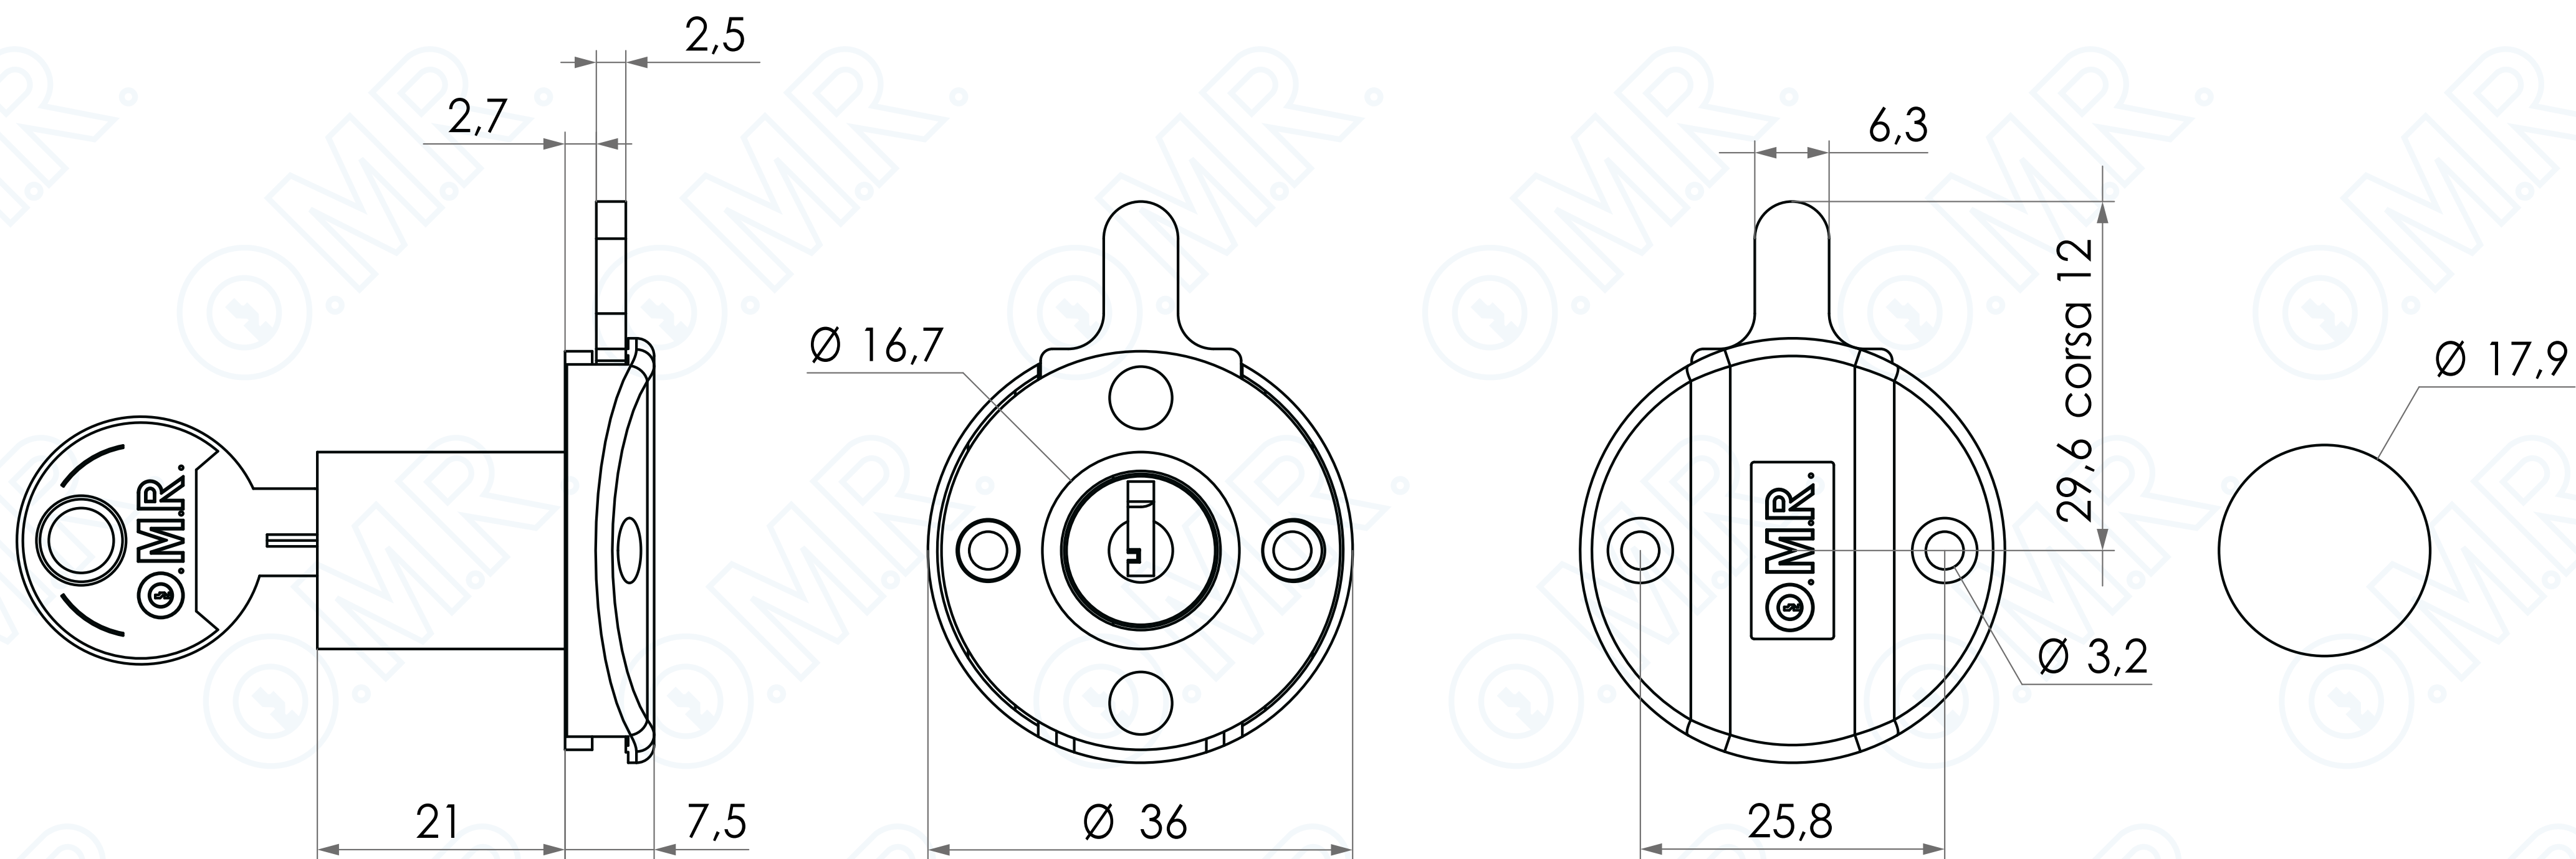

Serratura per anta o cassetto - paletto ridotto - interasse 30

Codice prodotto: 220300_SPAL04237

Cod. 220300_

SCOPRILA ONLINE