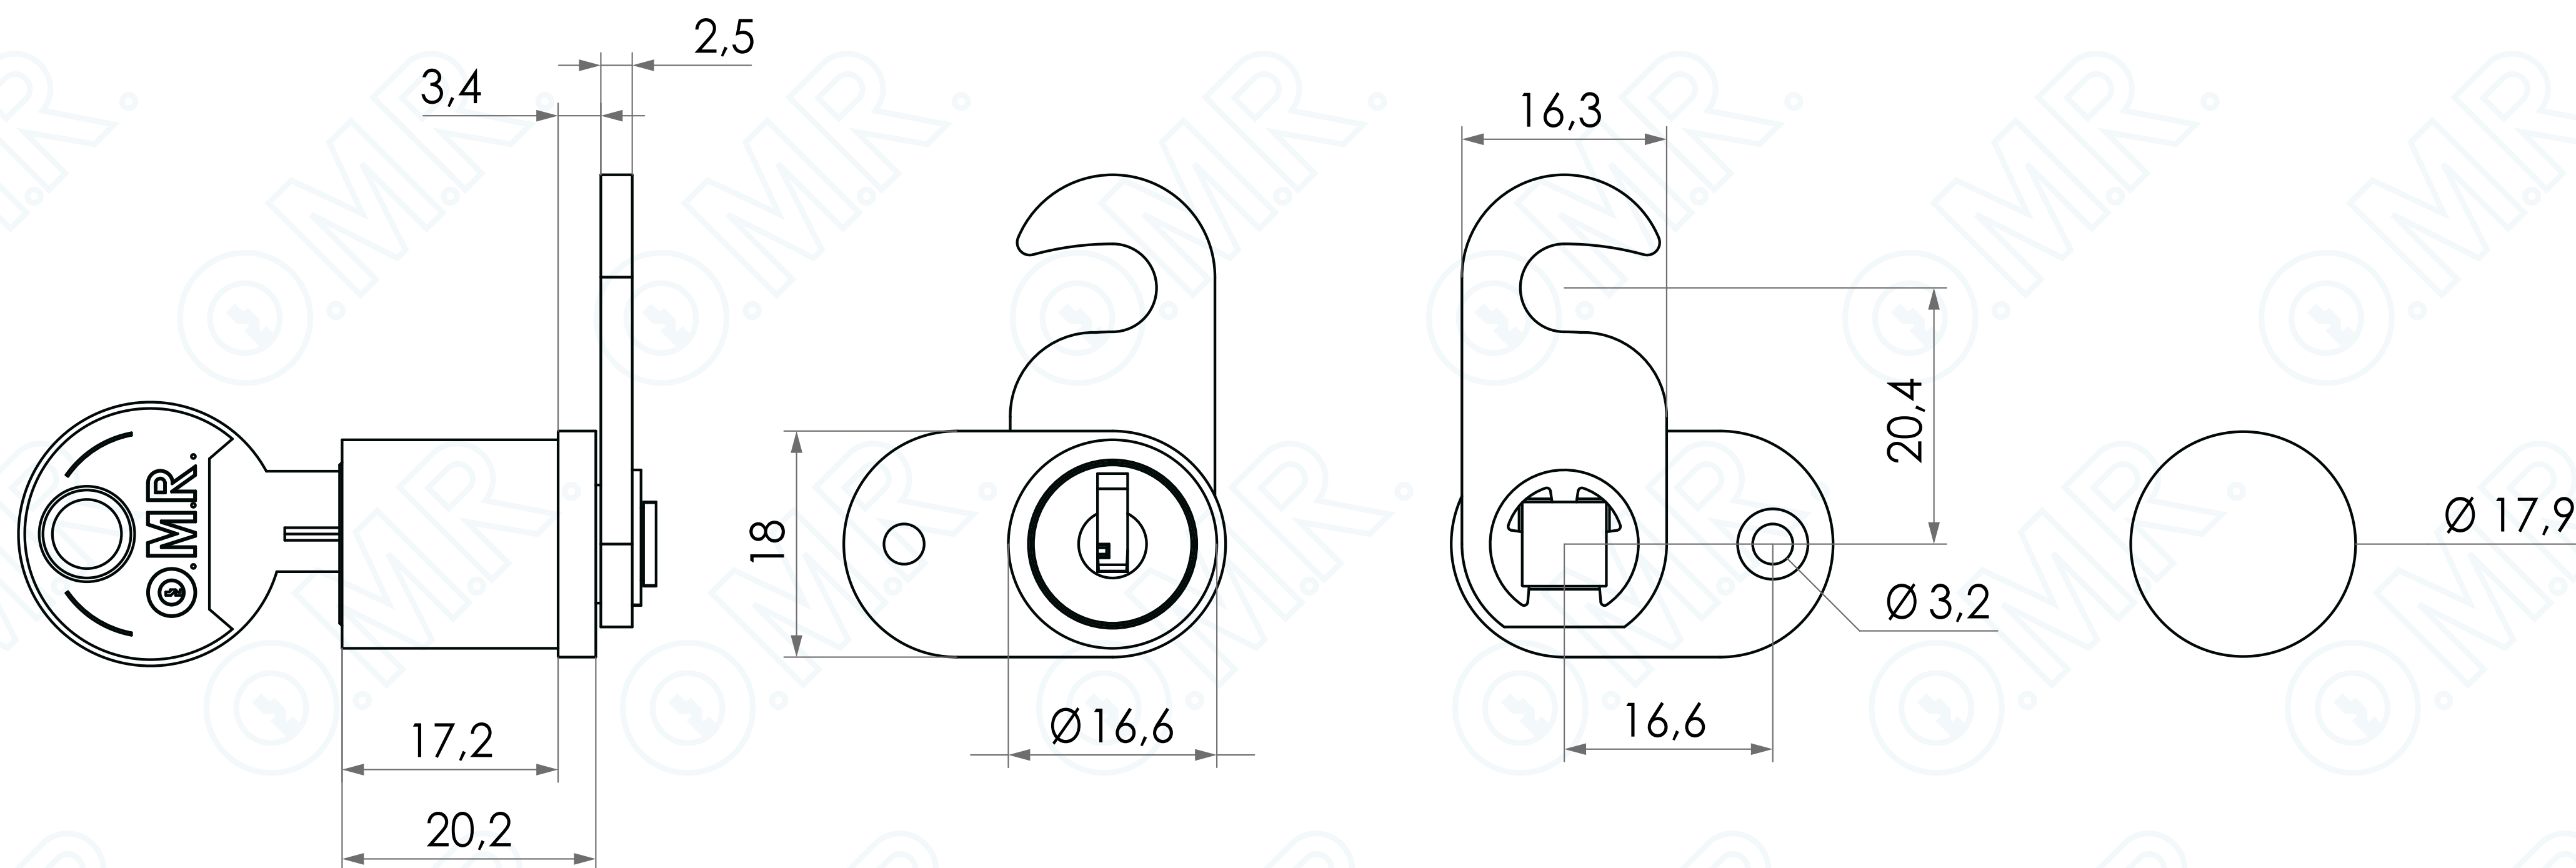

Serratura per serrandina  
Codice prodotto: 165755

©.MR.

Cod. 165755

SCOPRILA ONLINE