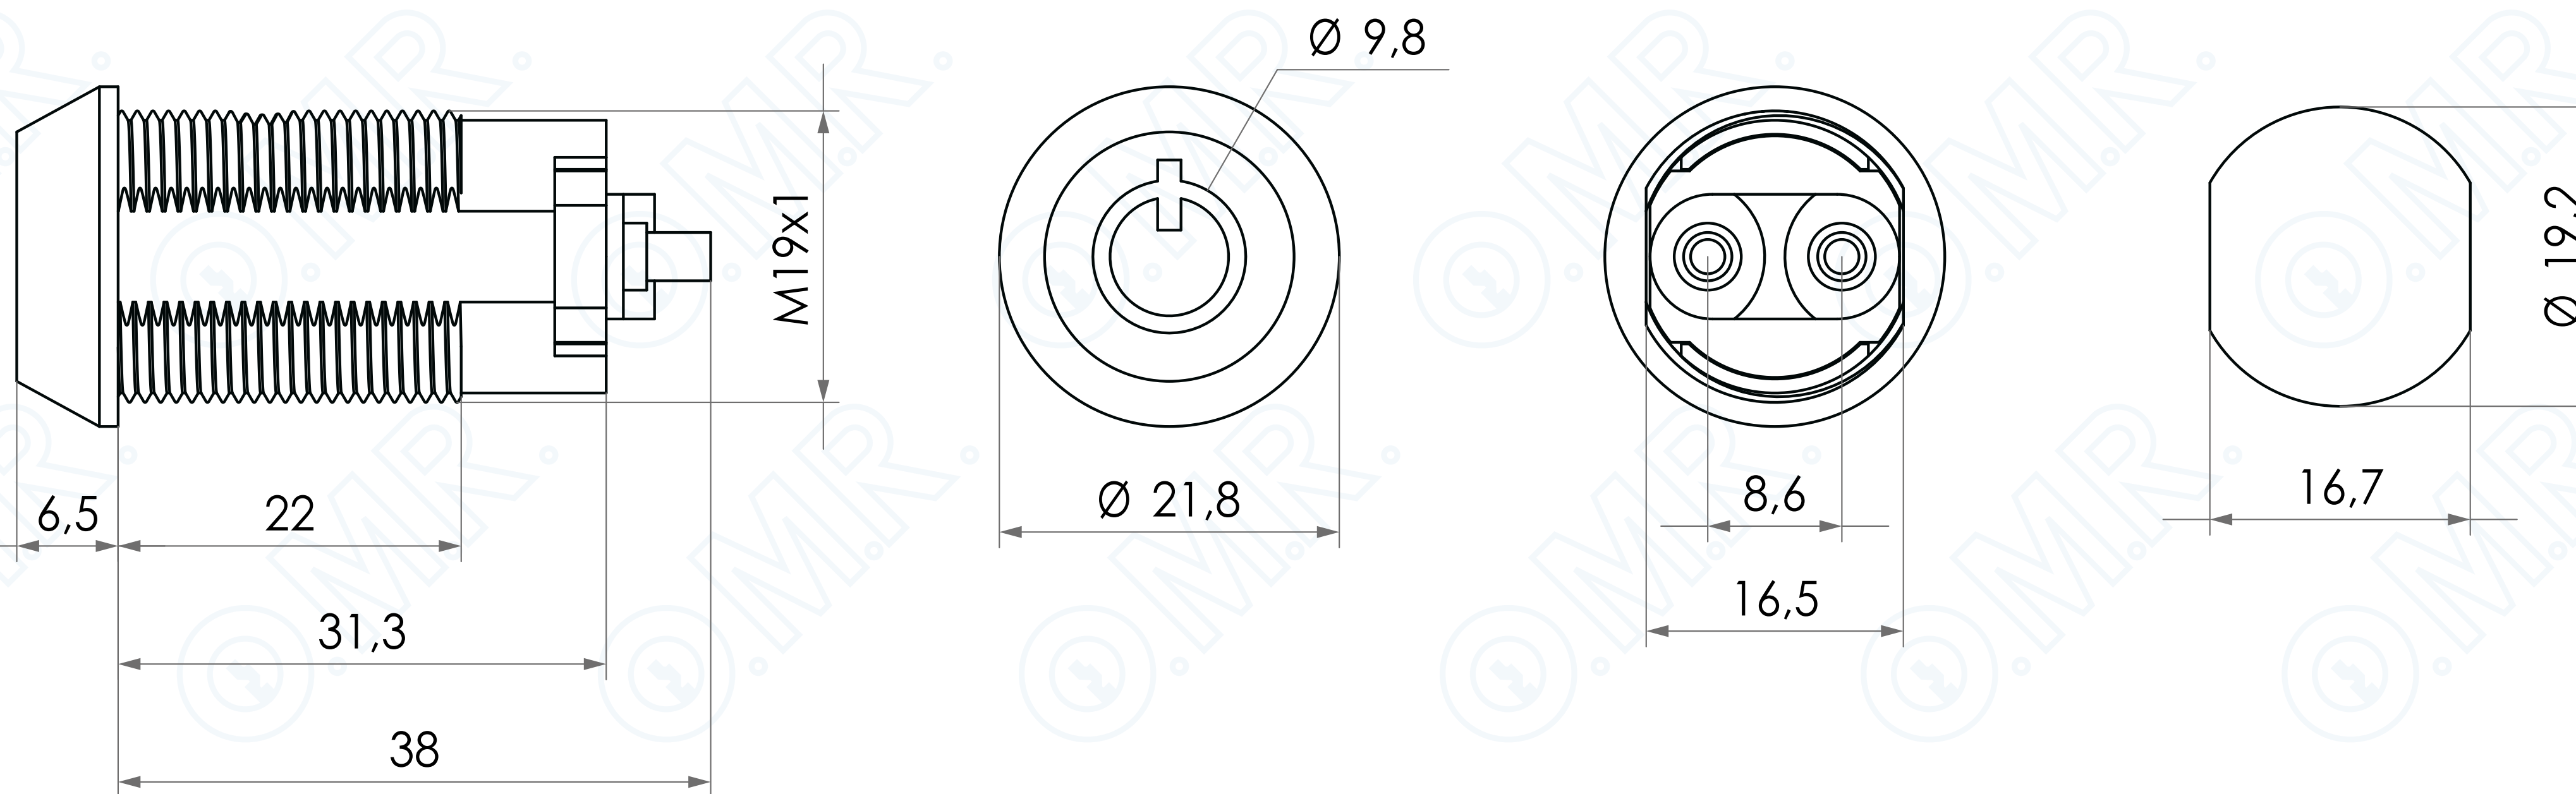

Serratura tubolare con contatto elettrico con ritorno a molla

Codice prodotto: 100868

Cod. 100868

SCOPRILA ONLINE