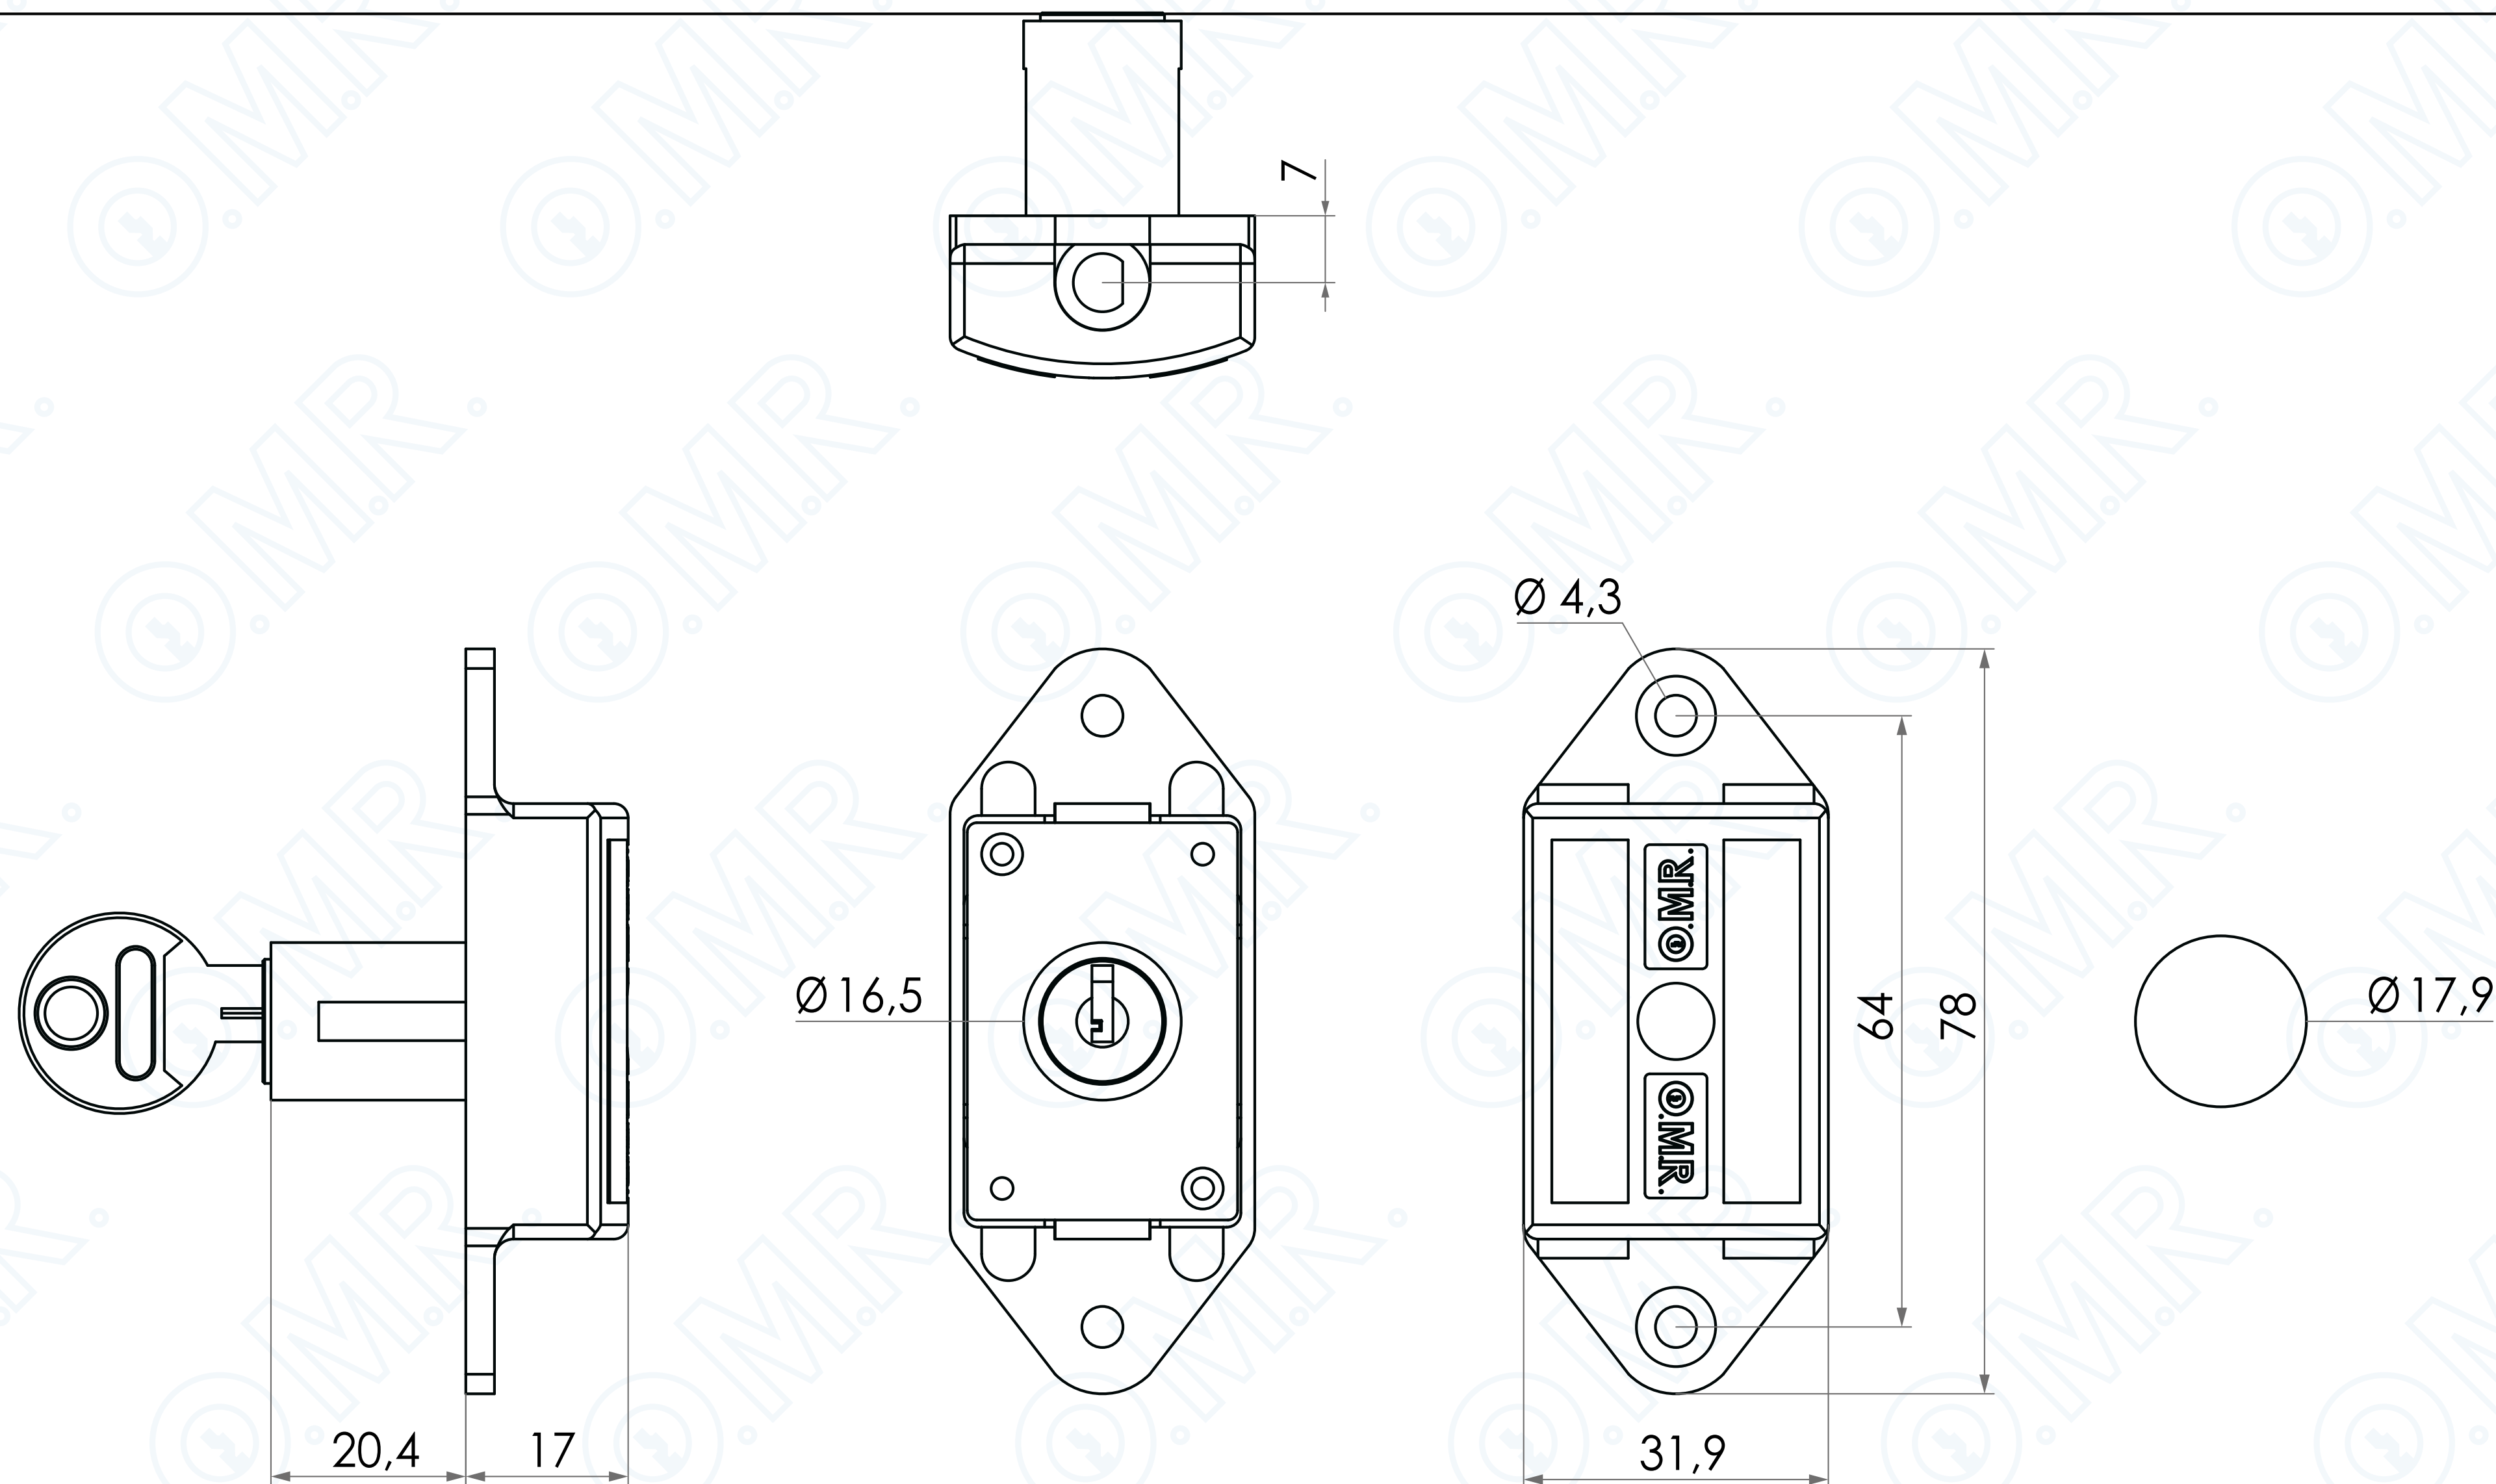

Serratura ad aste rotanti - nera
Codice prodotto: 240407

Cod. 240407

SCOPRILA ONLINE