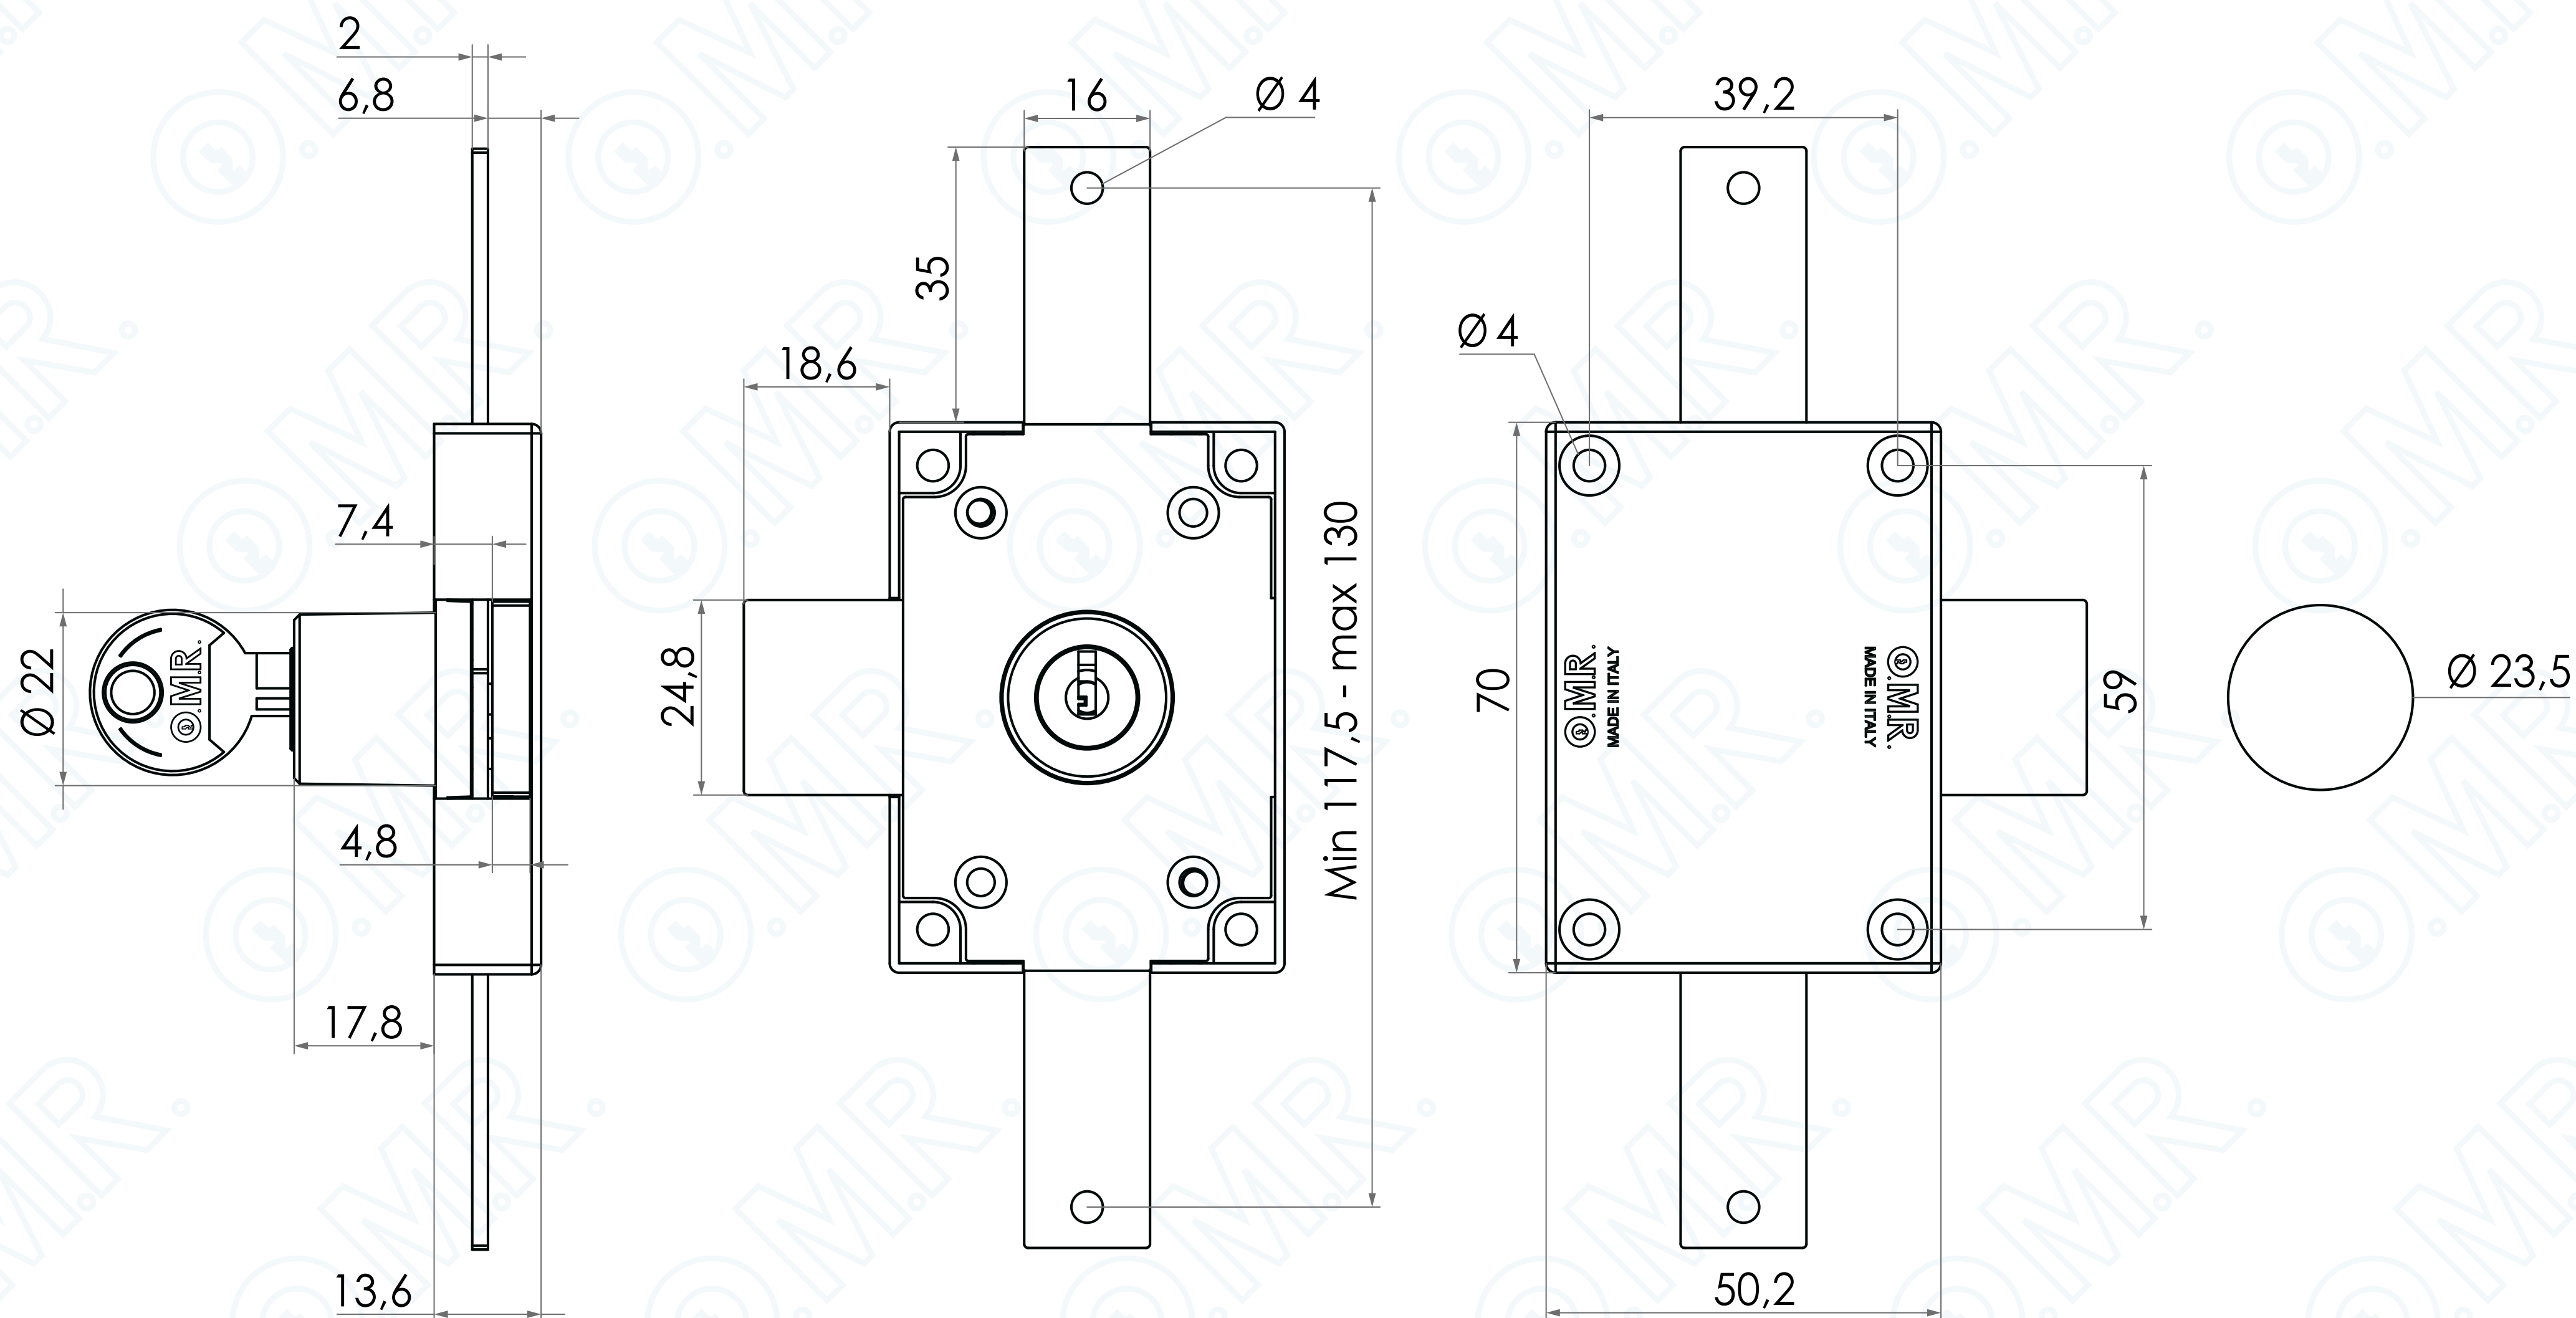

Serratura cremonese a 3 punti

Codice prodotto: 220330

Cod. 220330

SCOPRILA ONLINE