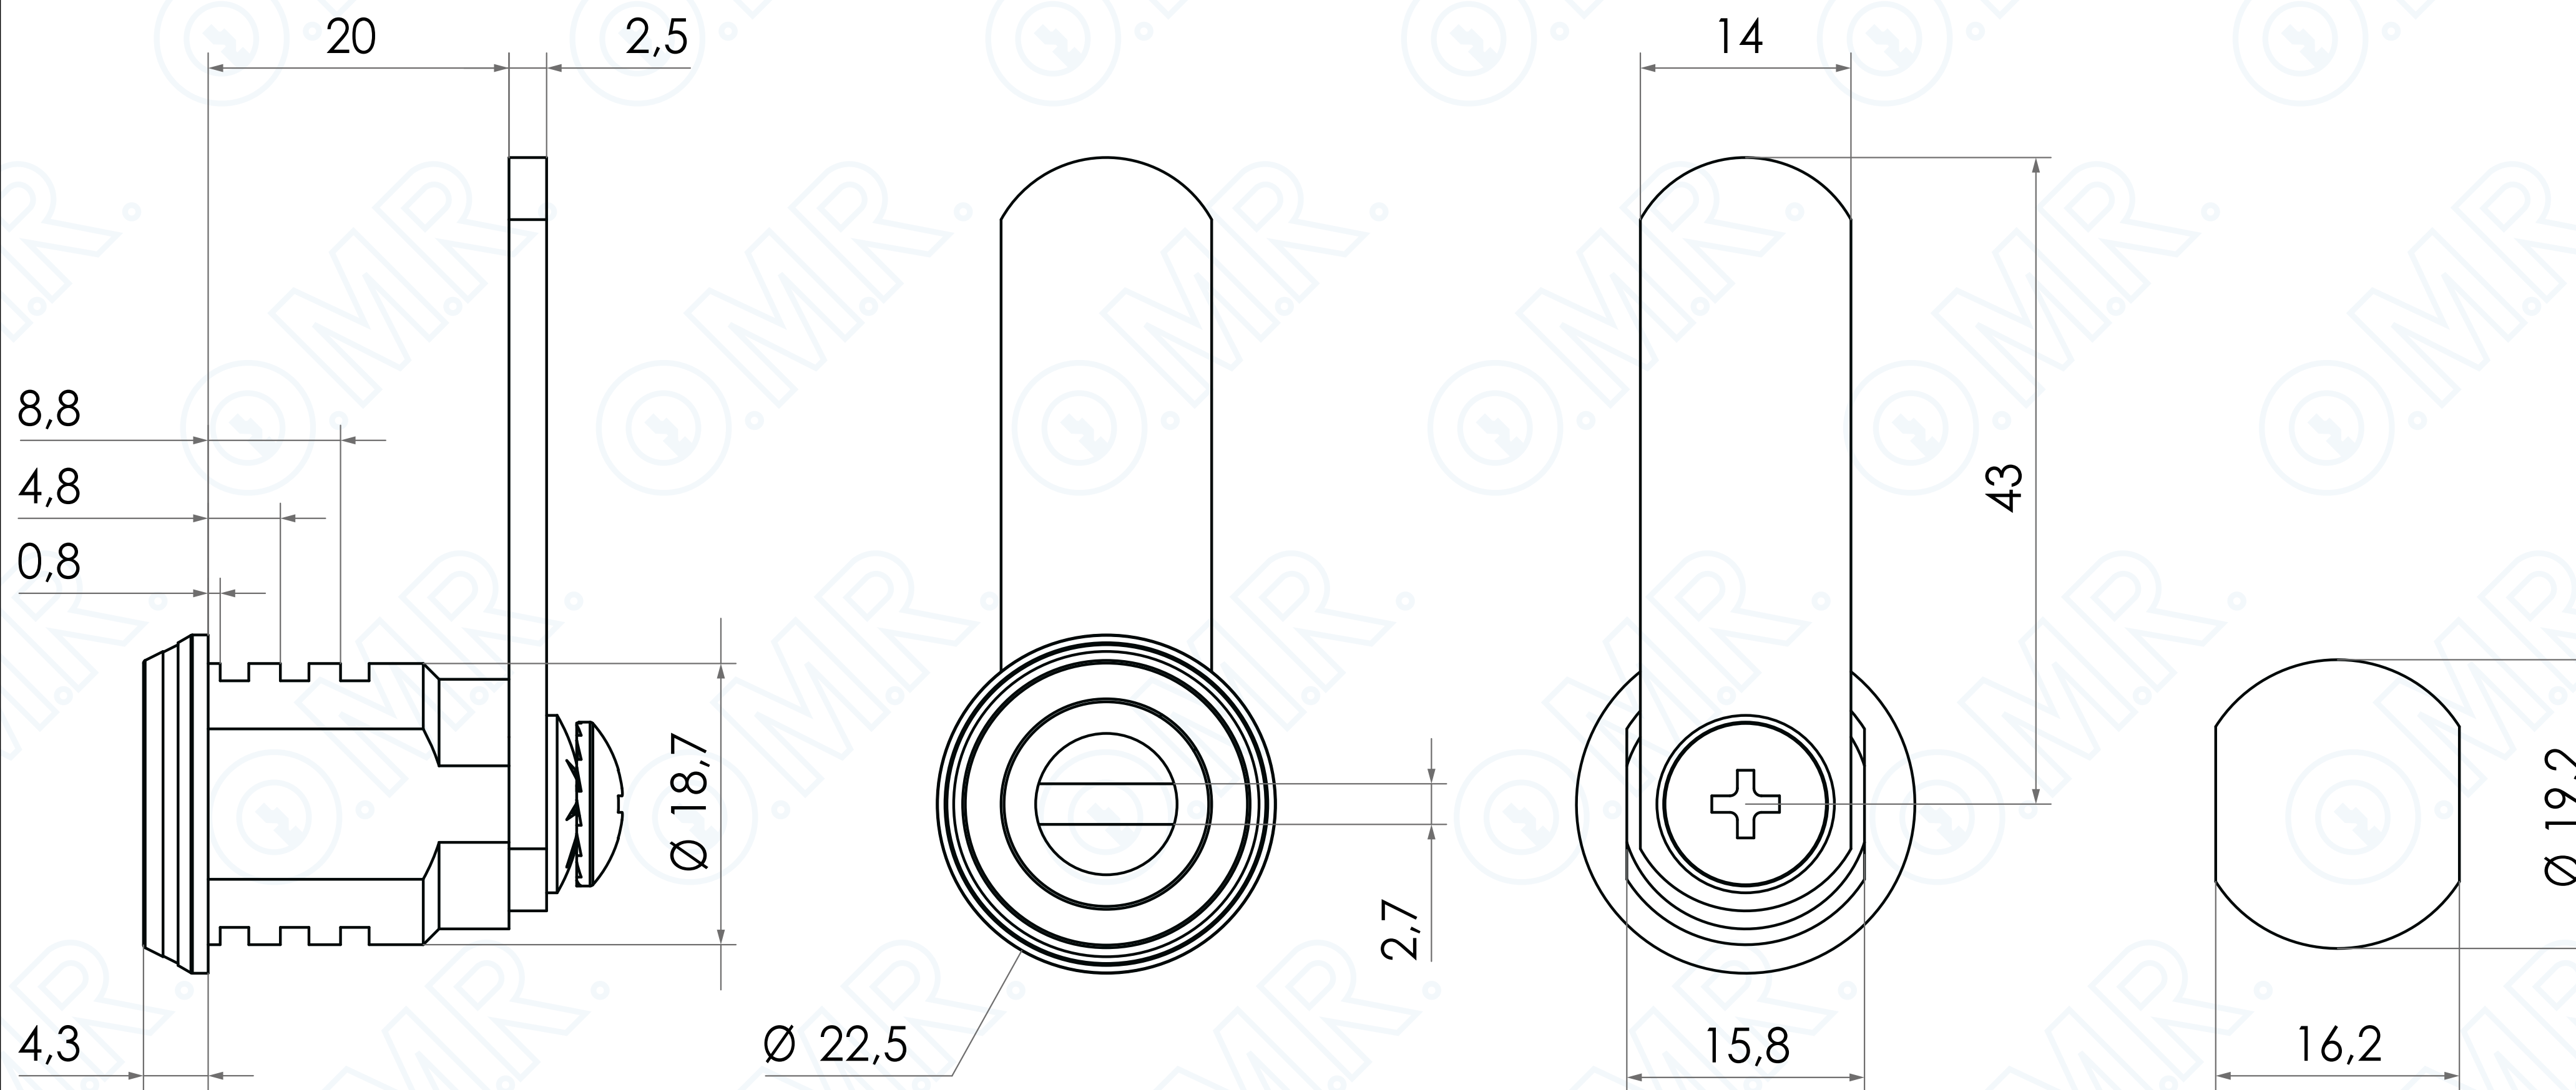

# Chiusura a impronta taglio cacciavite con forcella - Spessore [anta, cassetto, ecc]: 1, 2, 5, 6, 9, 10 mm - Standard

Cod. 166559

SCOPRILA ONLINE