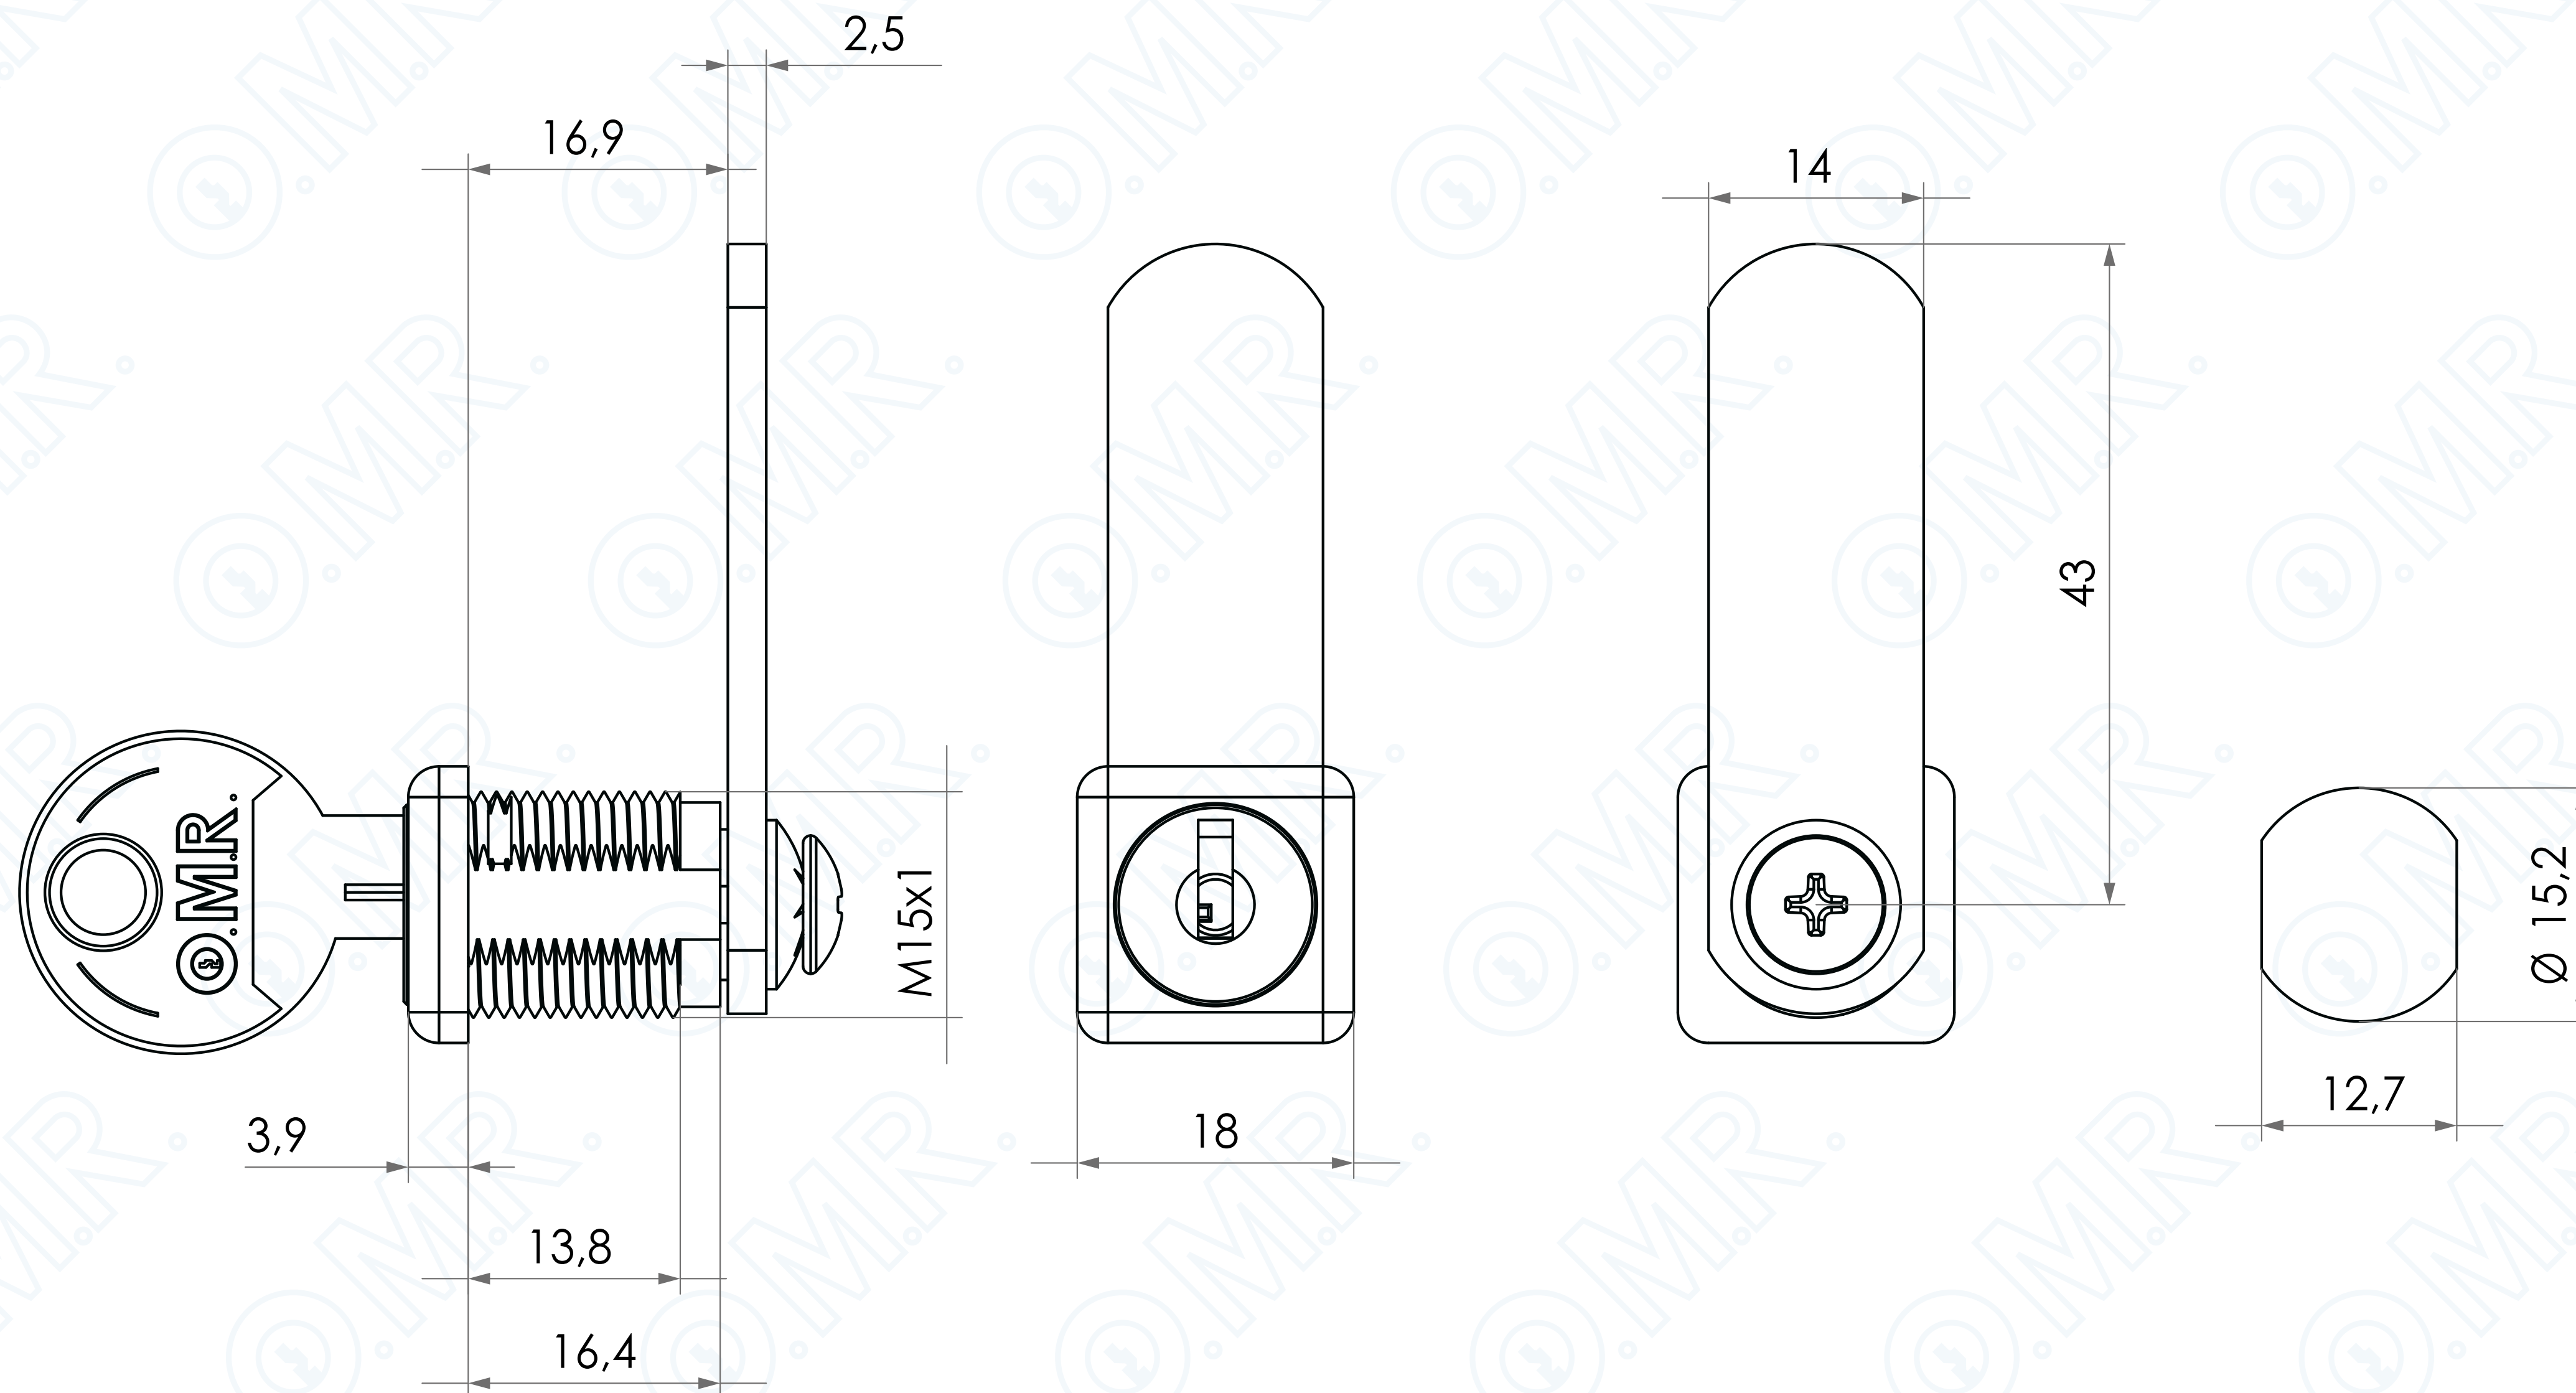

Serratura universale testa quadrata

Codice prodotto: 165821

Cod. 165821

SCOPRILA ONLINE