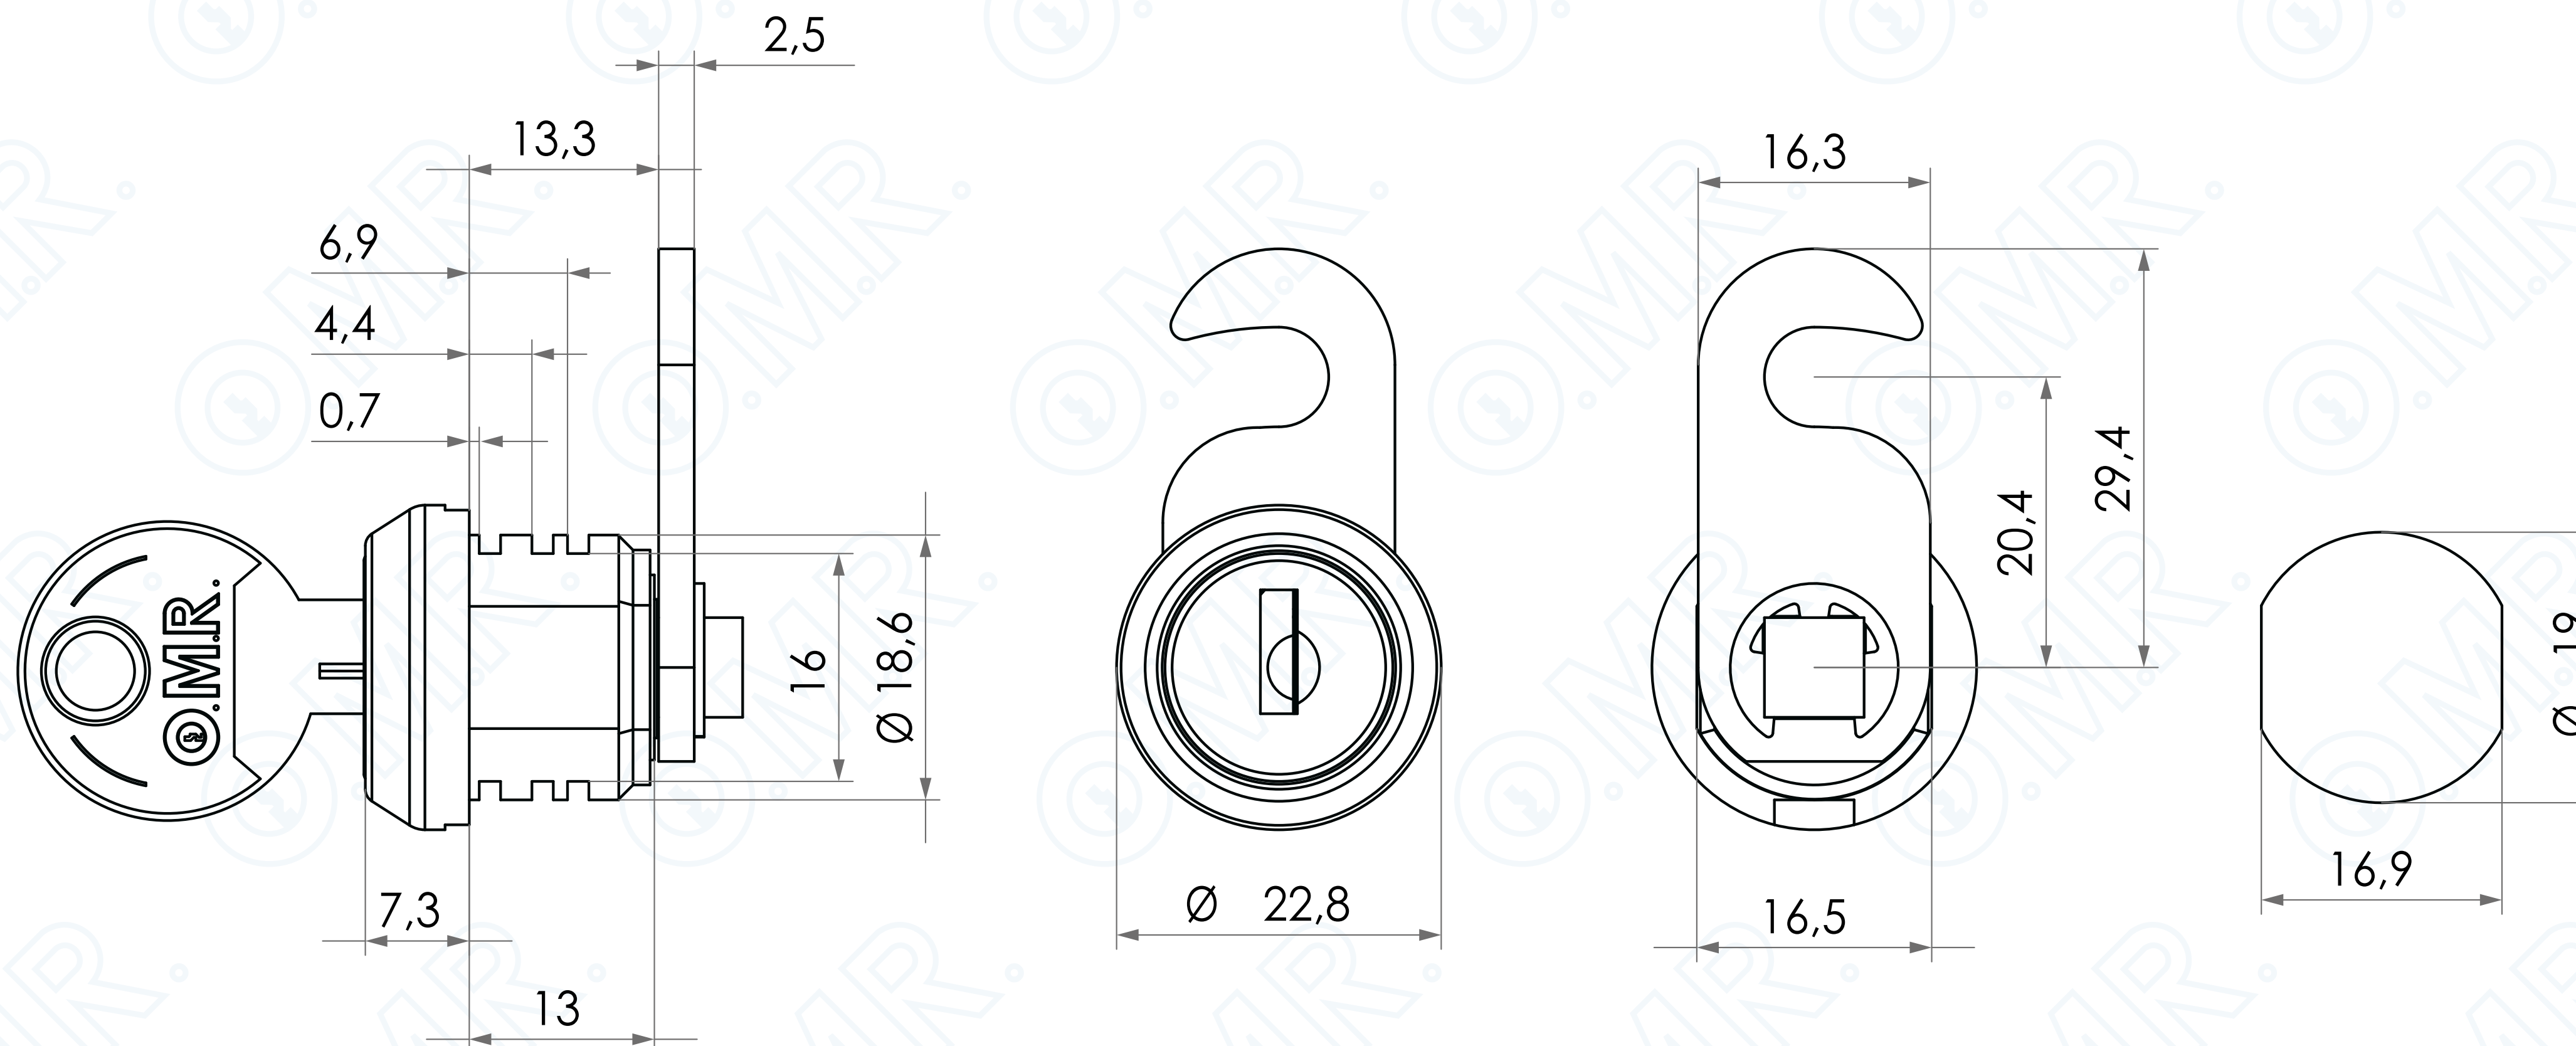

Serratura universale con parapolvere e dado

Codice prodotto: 165820

Cod. 165820

SCOPRILA ONLINE