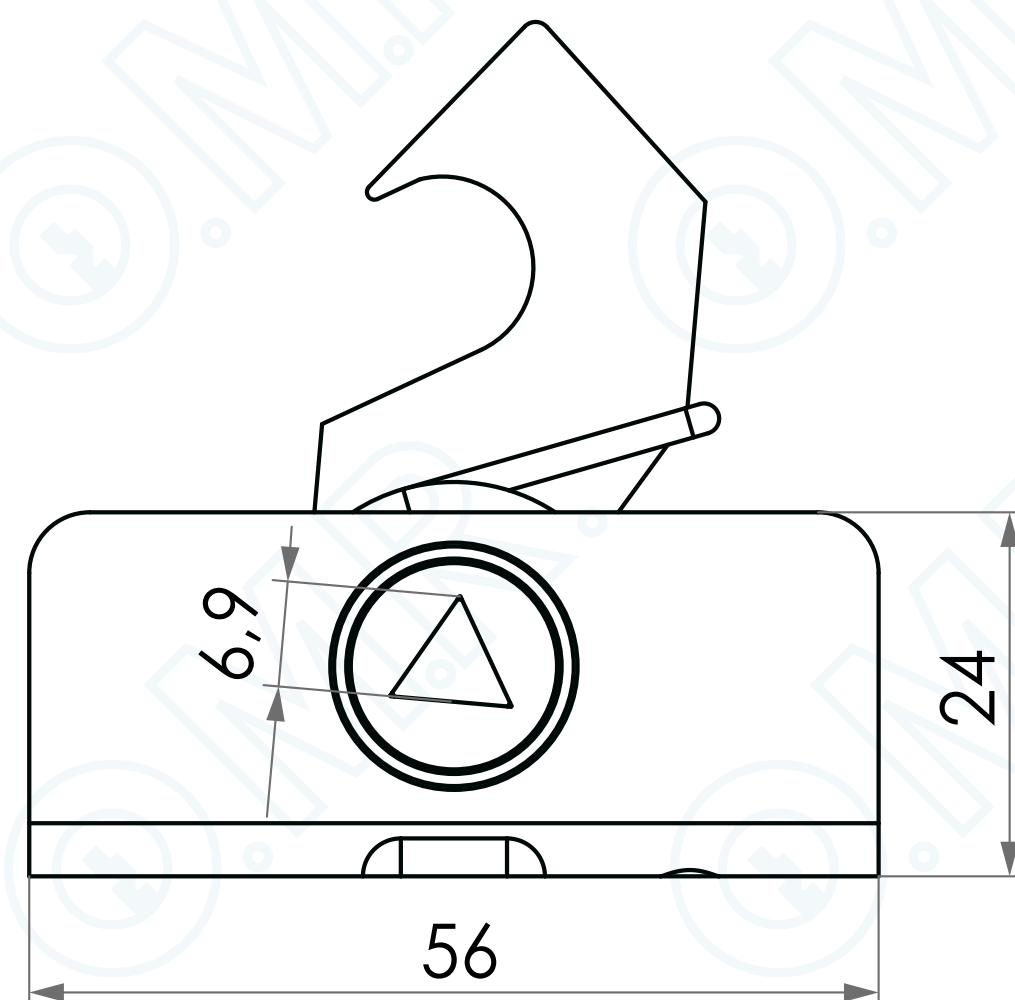

Chiusura automatica a gancio

Codice prodotto: 165819

Cod. 165819

SCOPRILA ONLINE