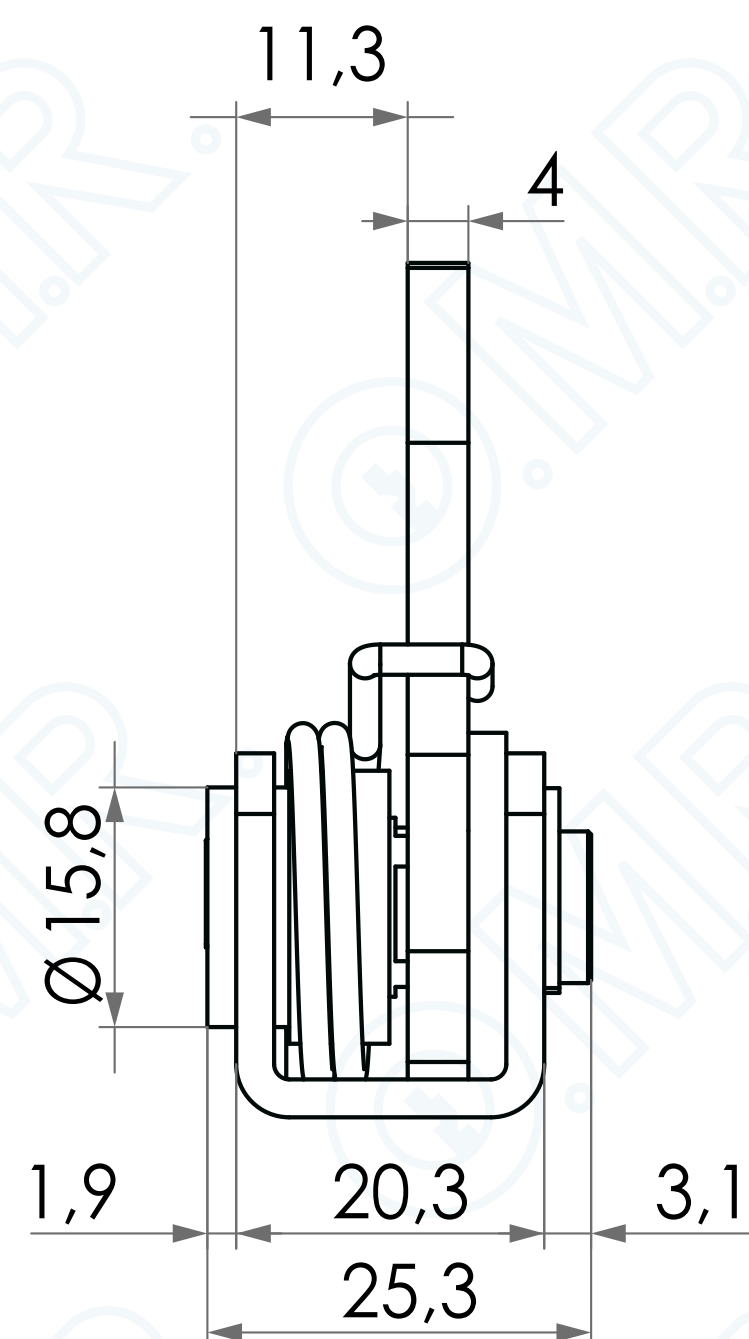

Chiusura automatica a gancio

Codice prodotto: 165819

Cod. 165819

SCOPRILA ONLINE