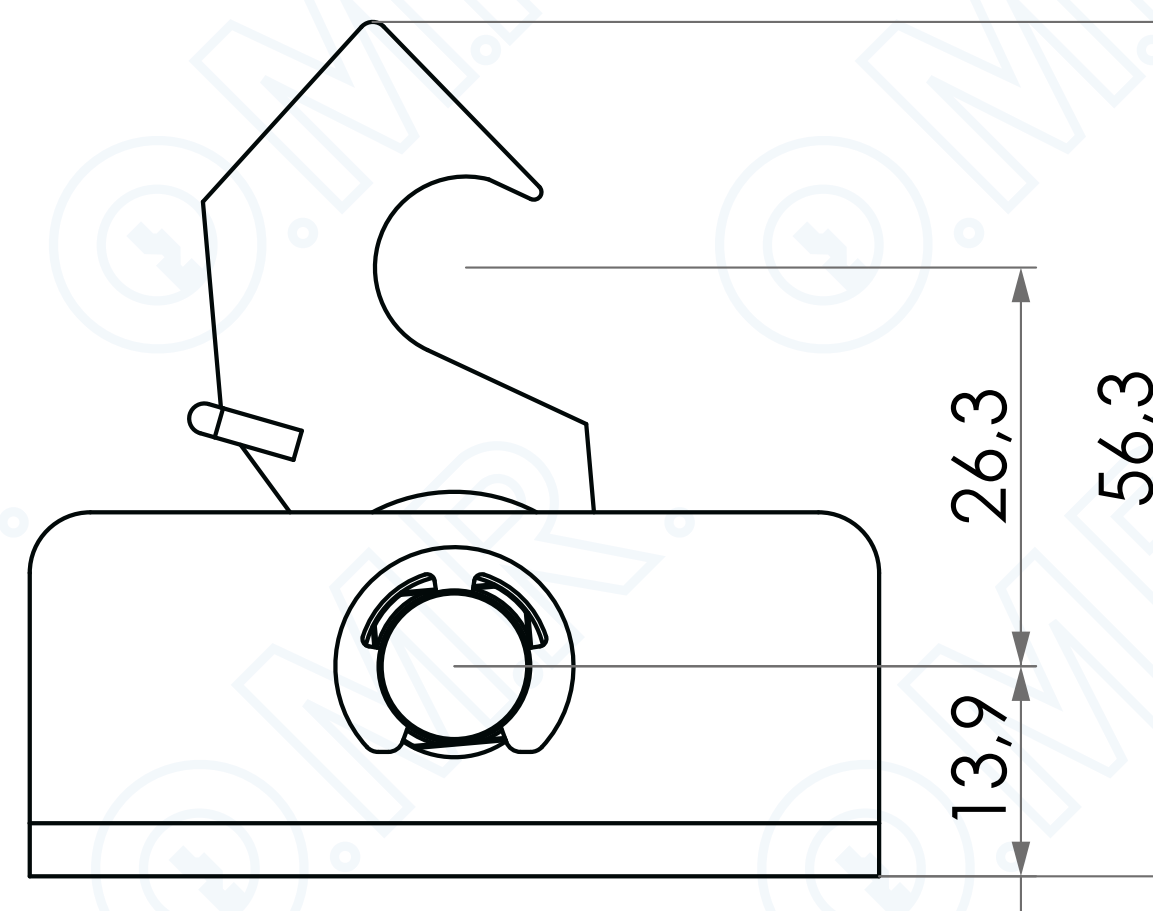

Chiusura automatica a gancio

Codice prodotto: 165819

Cod. 165819

SCOPRILA ONLINE