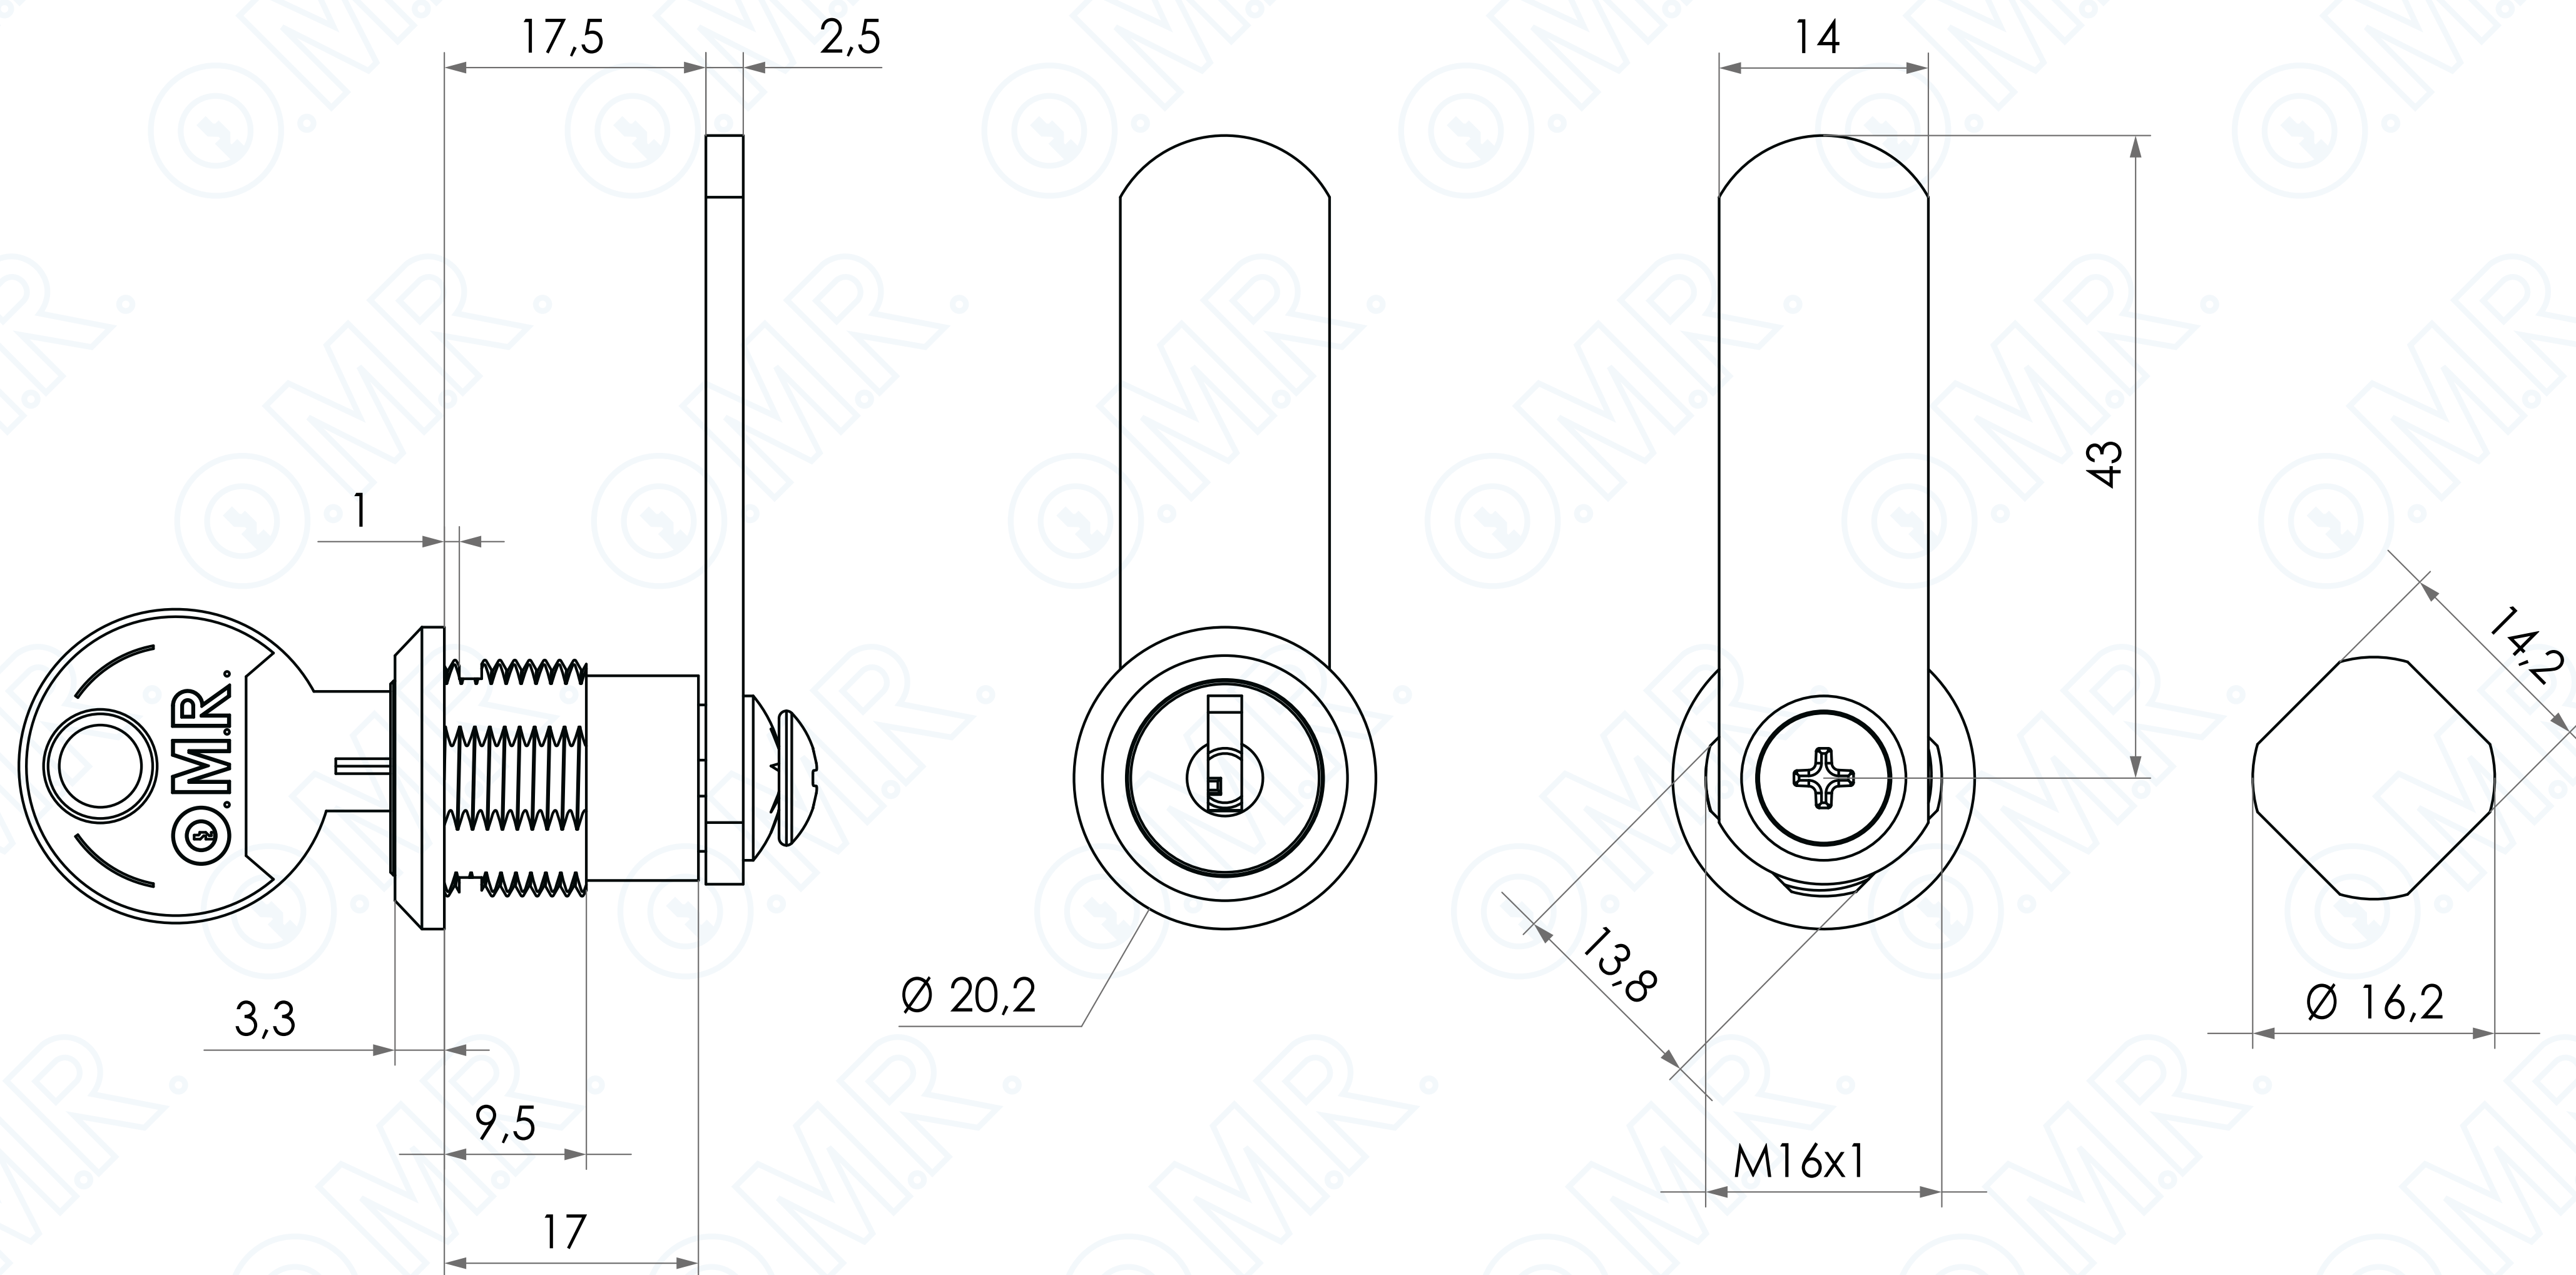

# Serratura universale dima quadra

Codice prodotto: 165642

Cod. 165642

SCOPRILA ONLINE