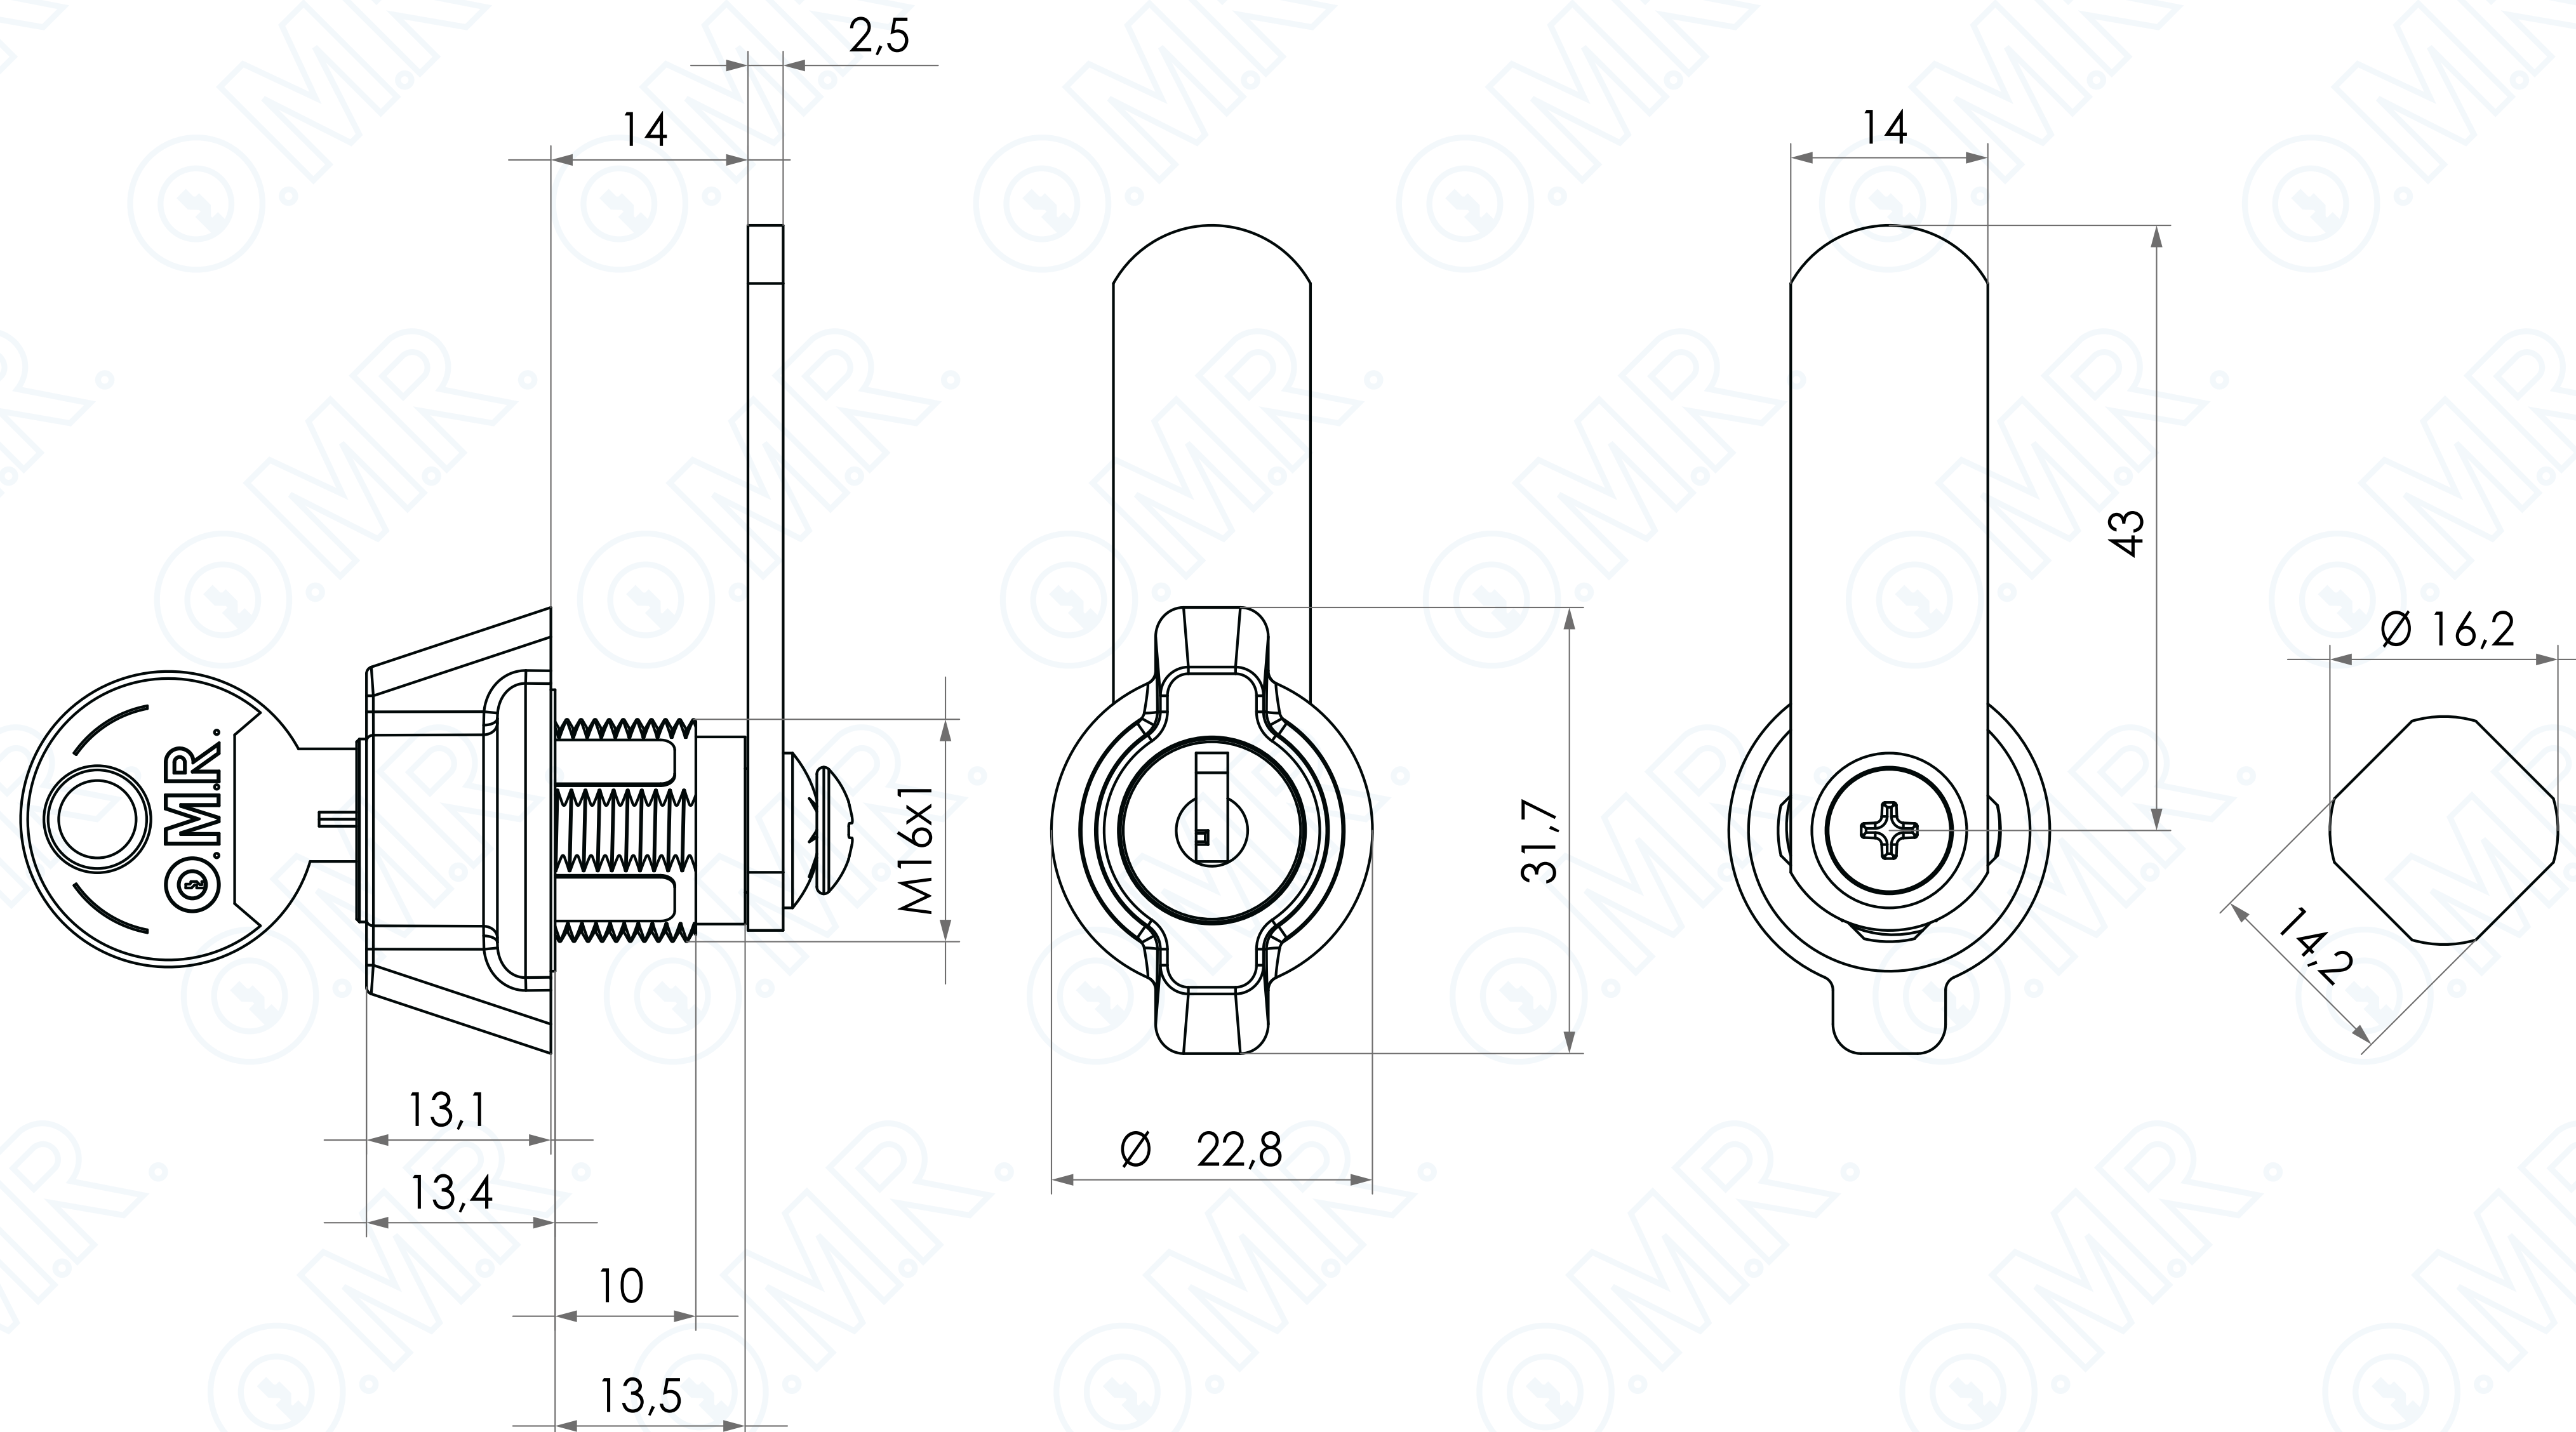

Micromaniglia con serratura

Codice prodotto: 165640

Cod. 165640

SCOPRILA ONLINE