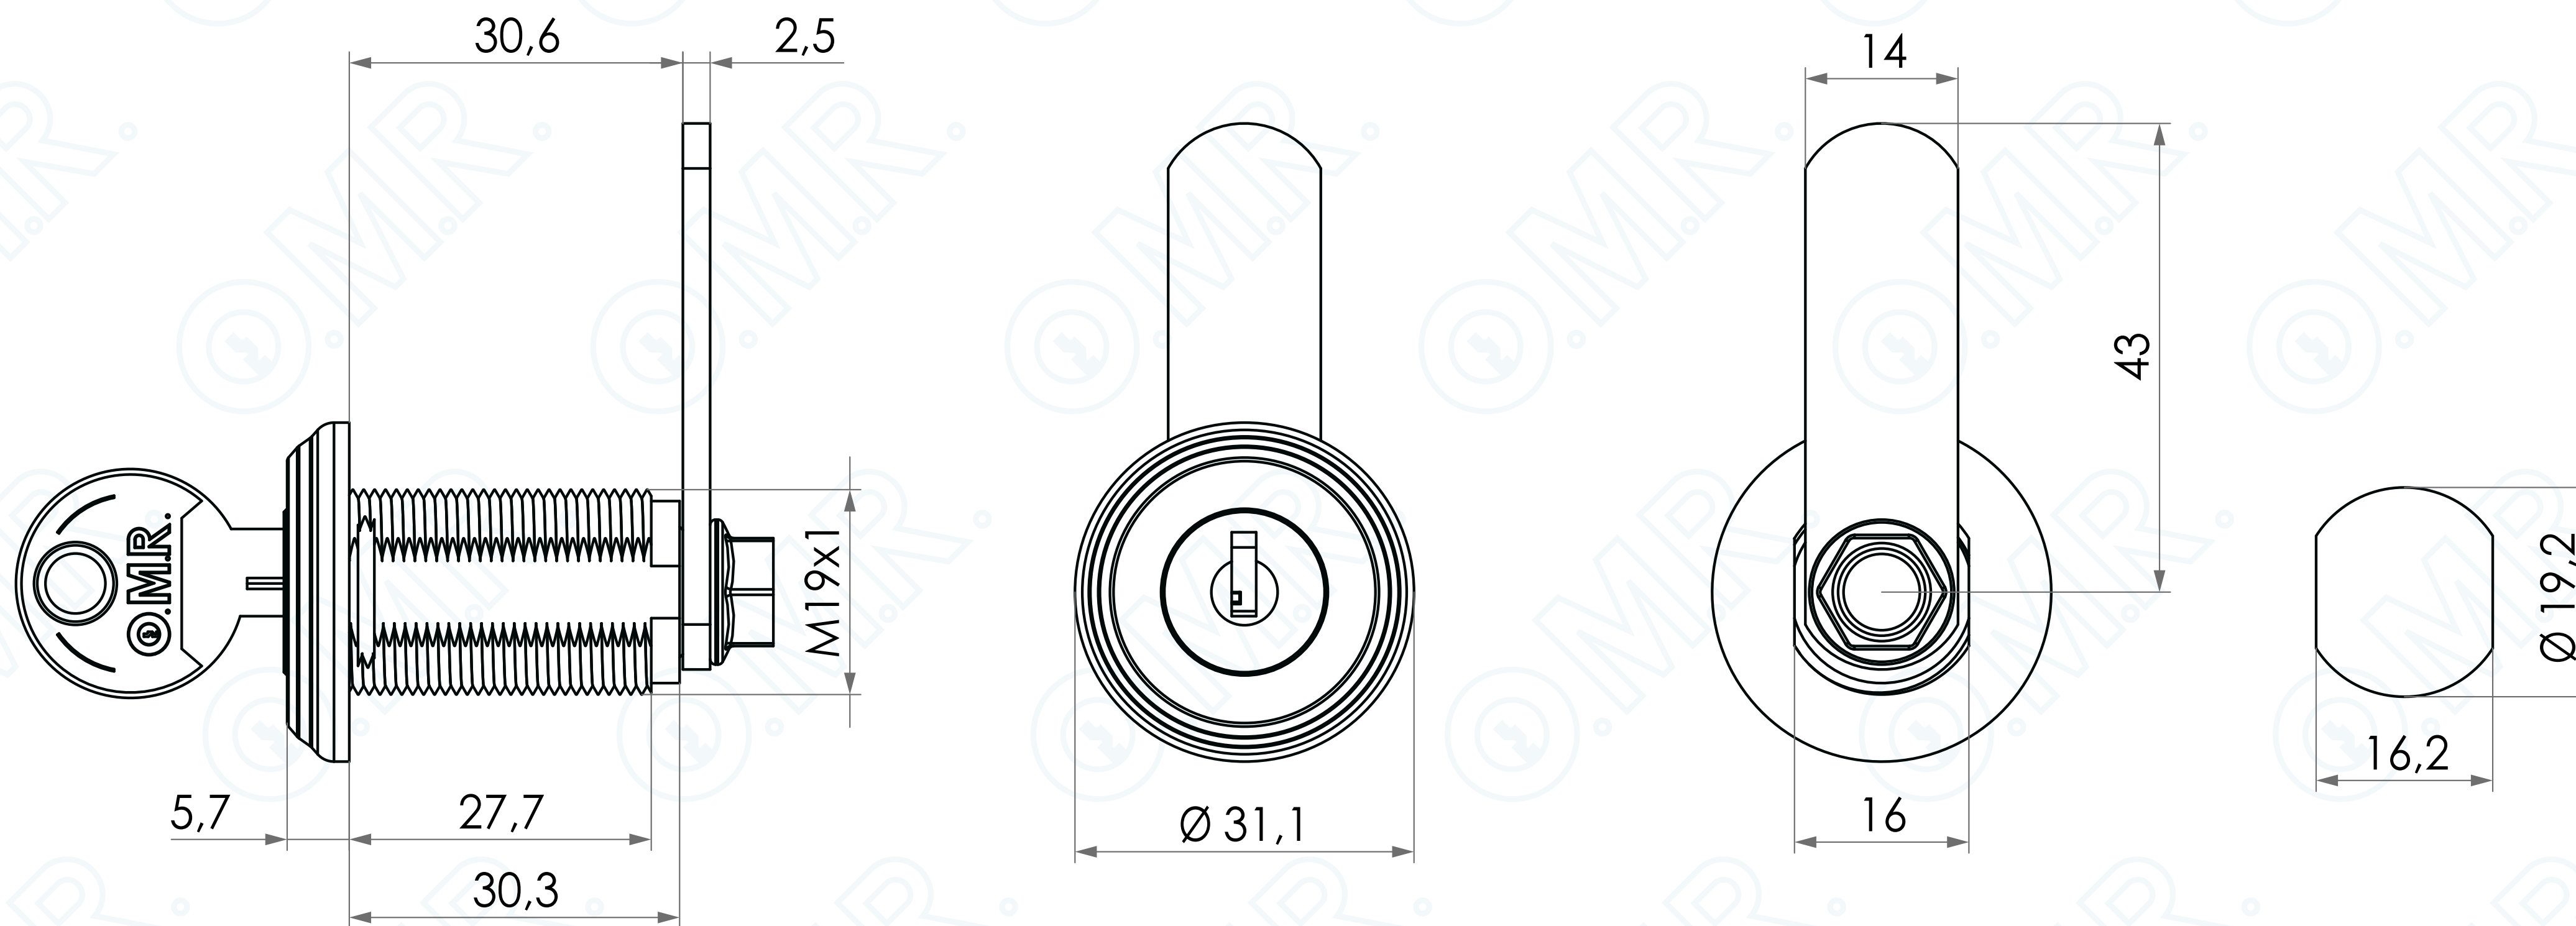

Serratura testa maggiorata

Codice prodotto: 165595

Cod. 165595

SCOPRILA ONLINE