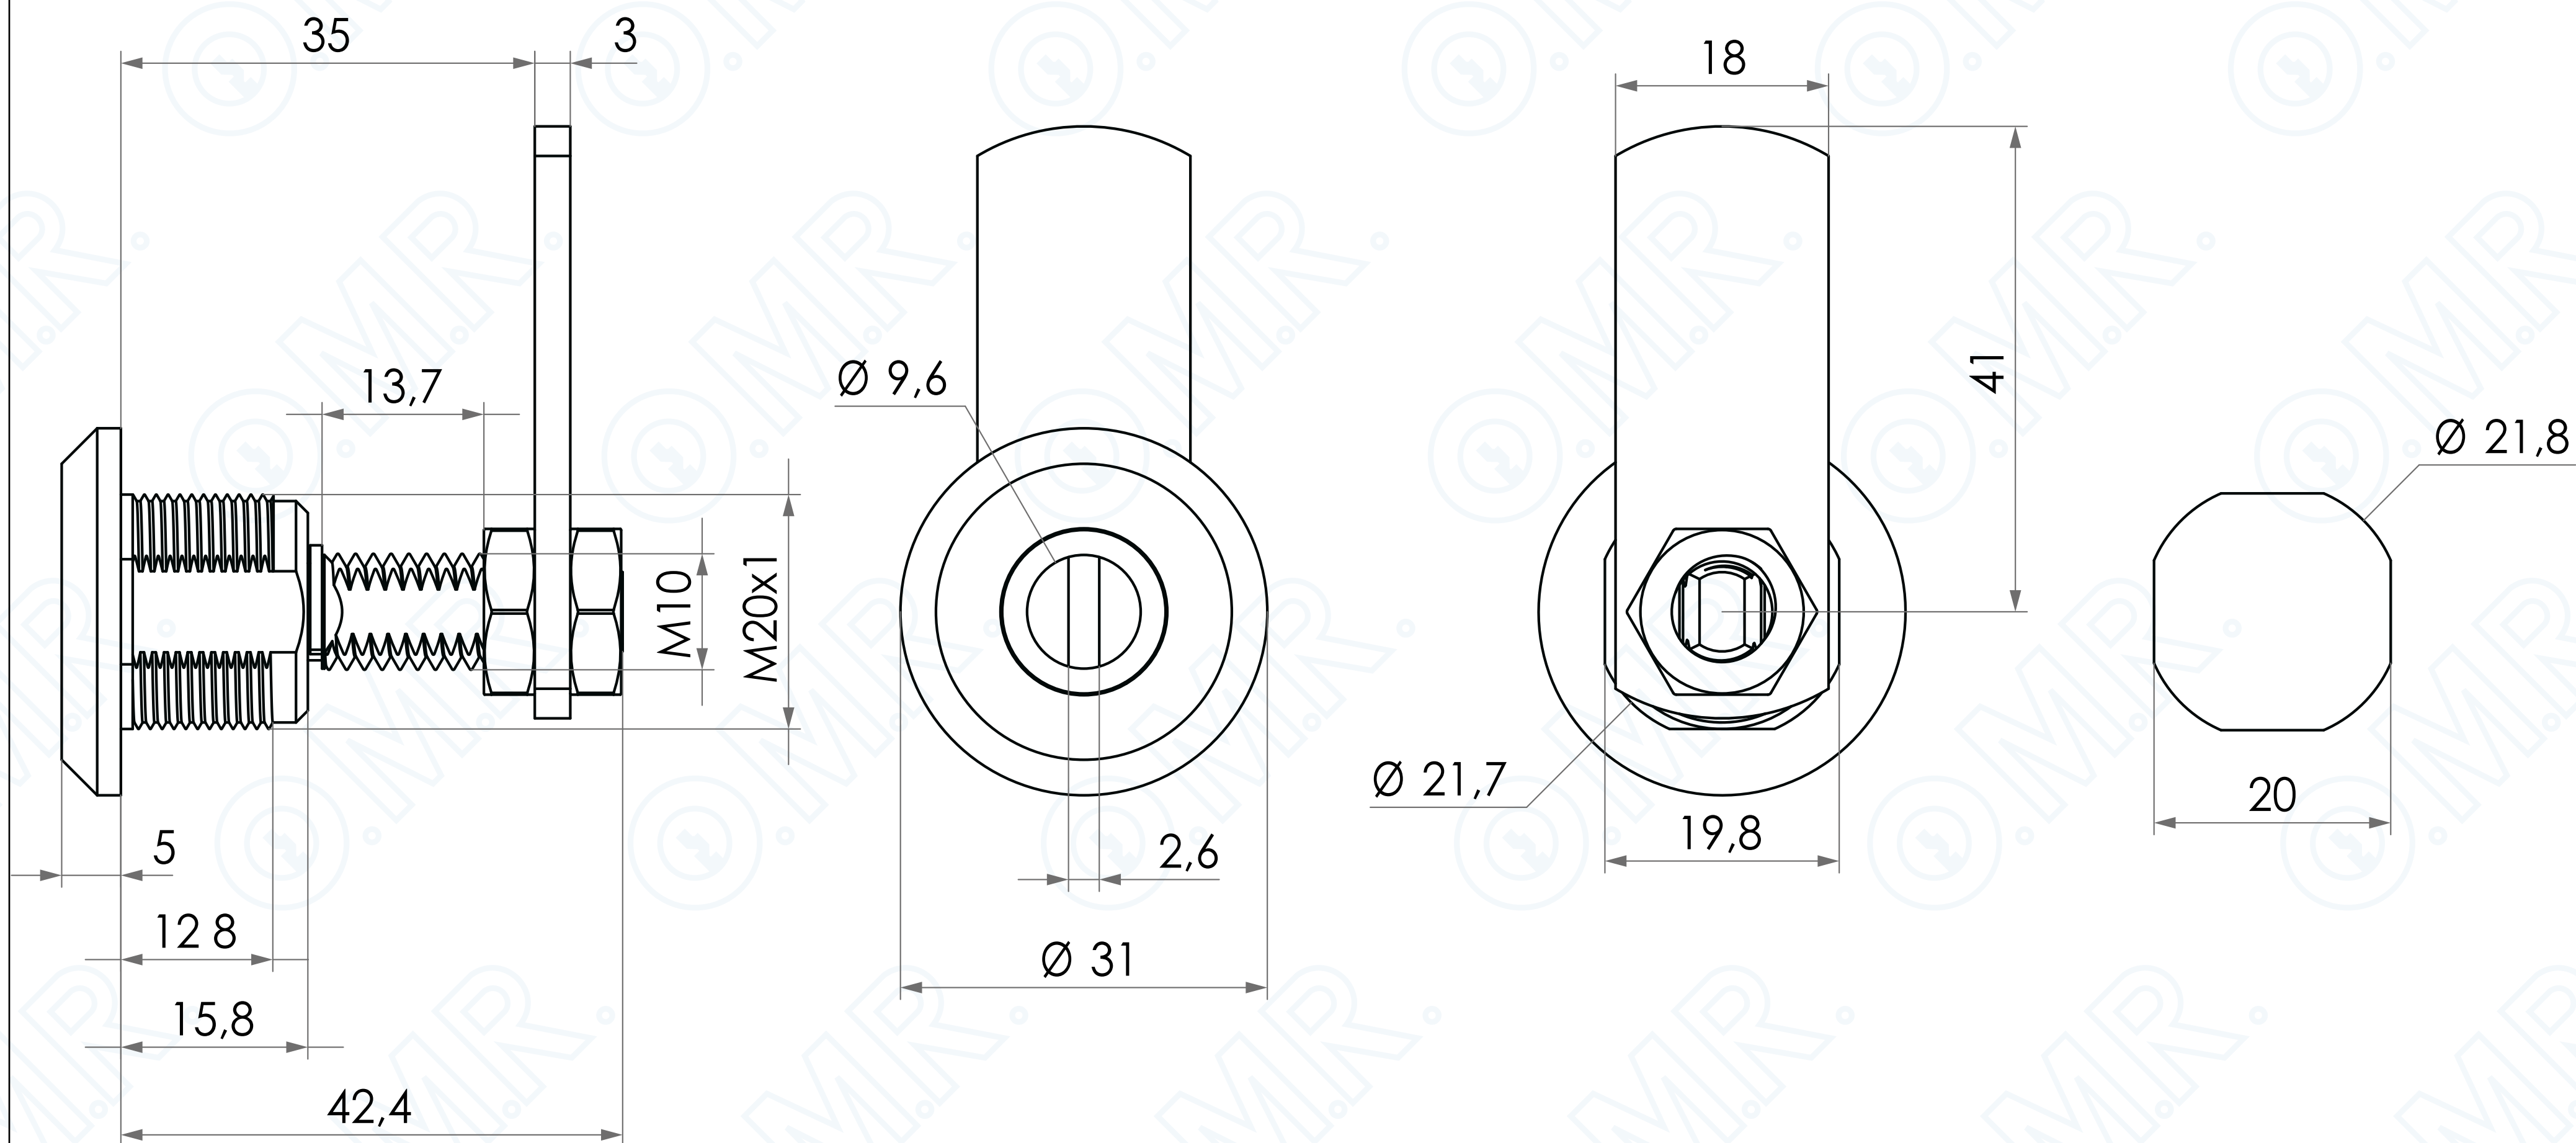

Chiusura regolabile impronta taglio cacciavite

Codice prodotto: 165568

Cod. 165568

SCOPRILA ONLINE