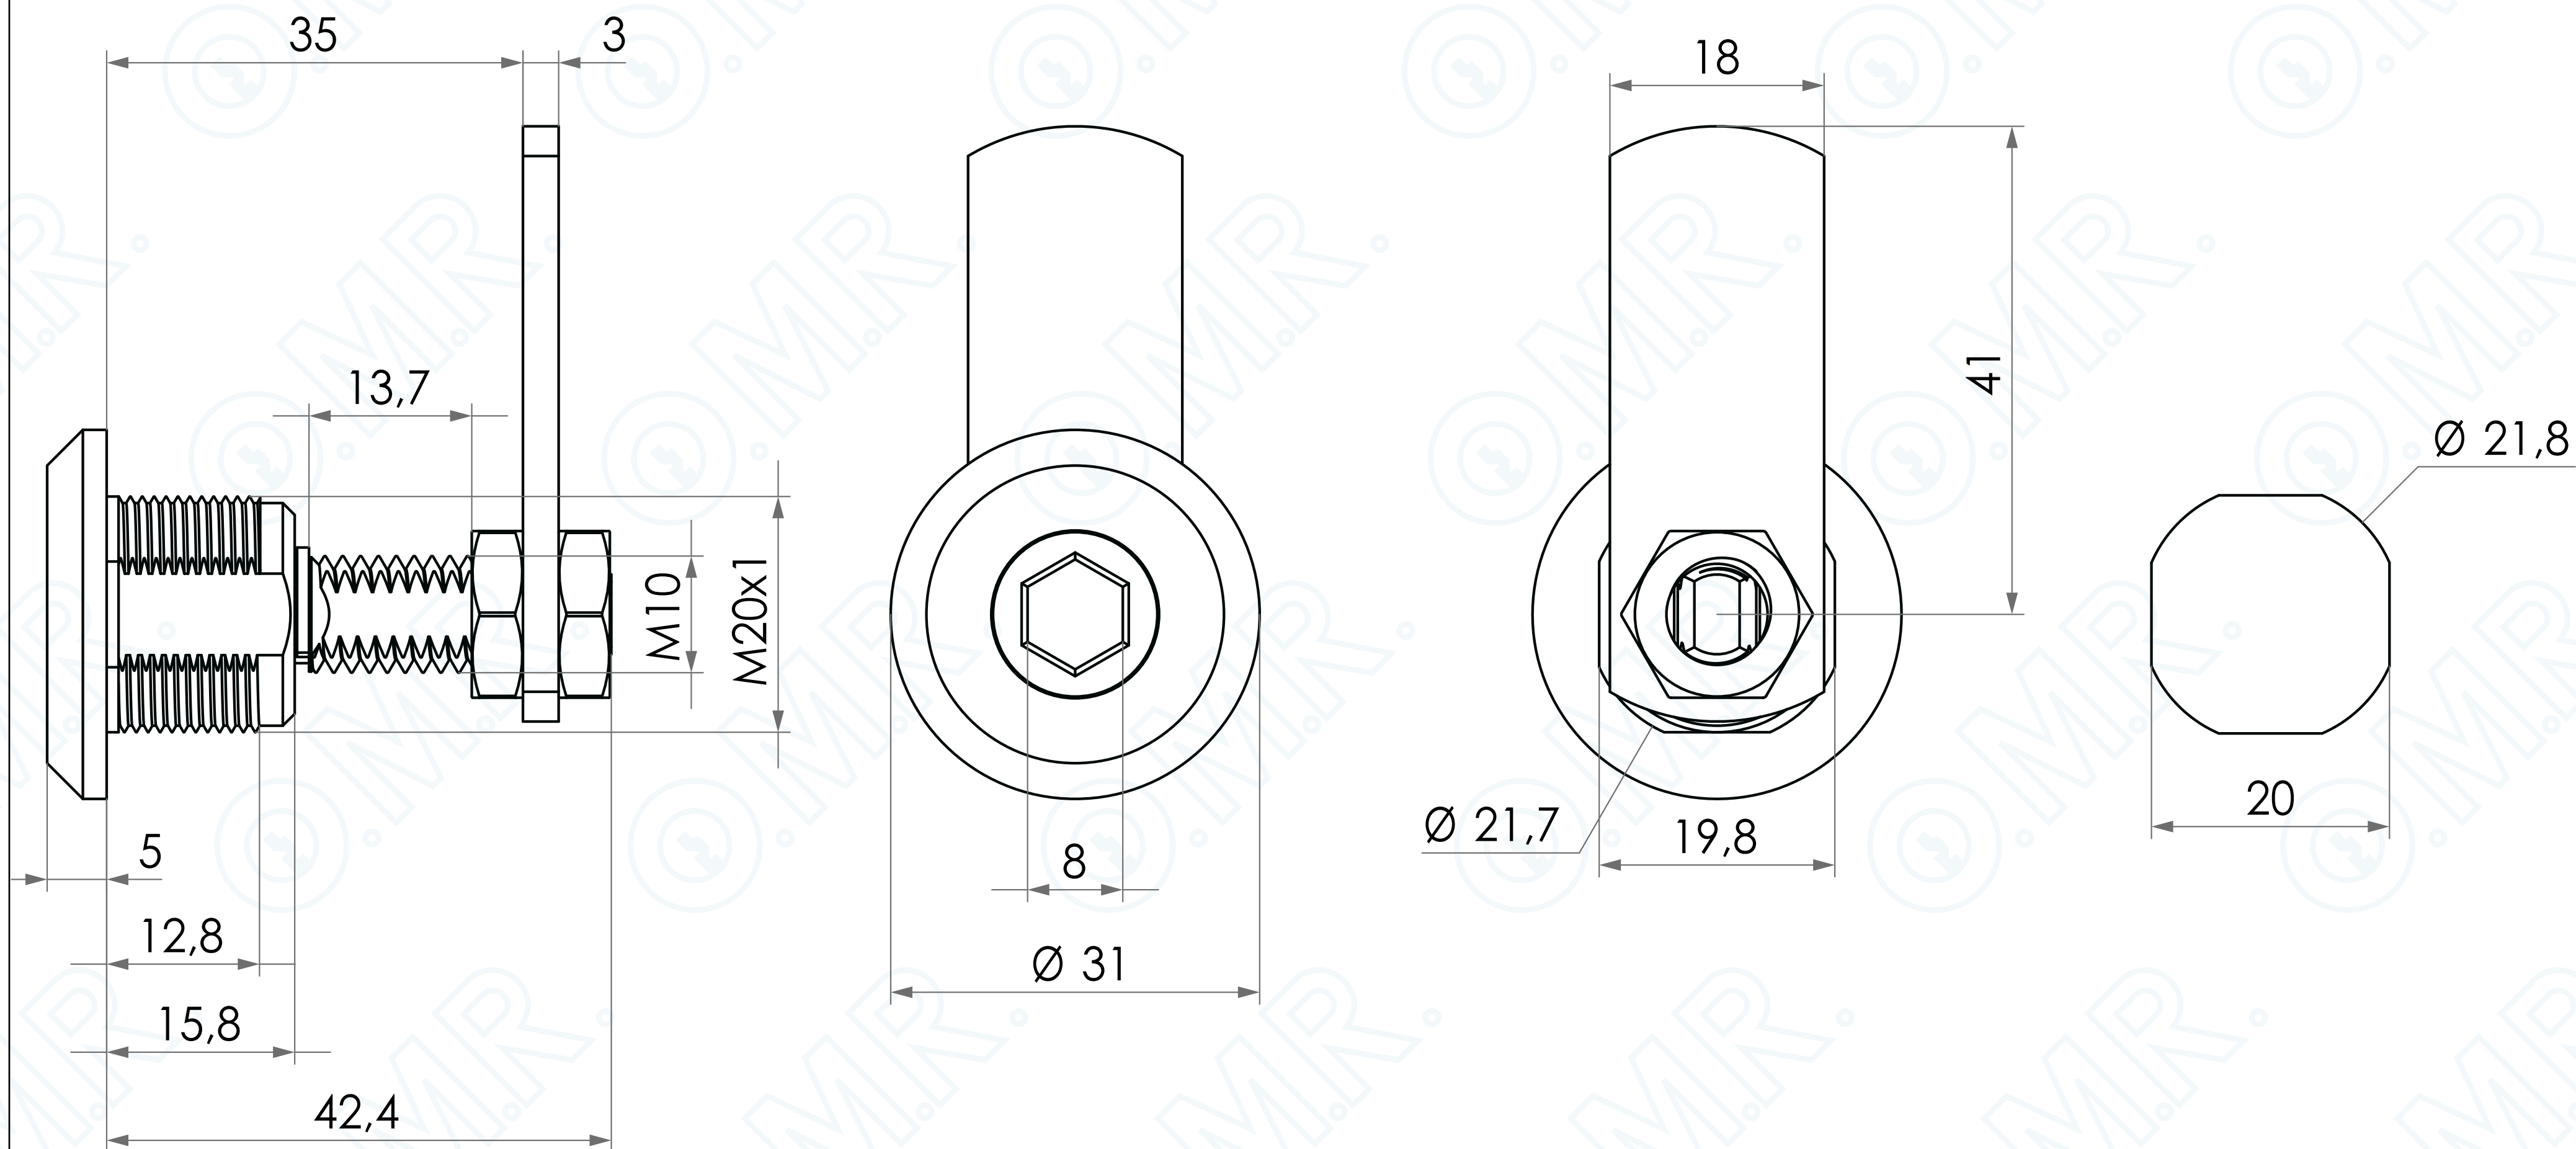

# Chiusura regolabile impronta esagonale

Codice prodotto: 165567

Cod. 165567

SCOPRILA ONLINE