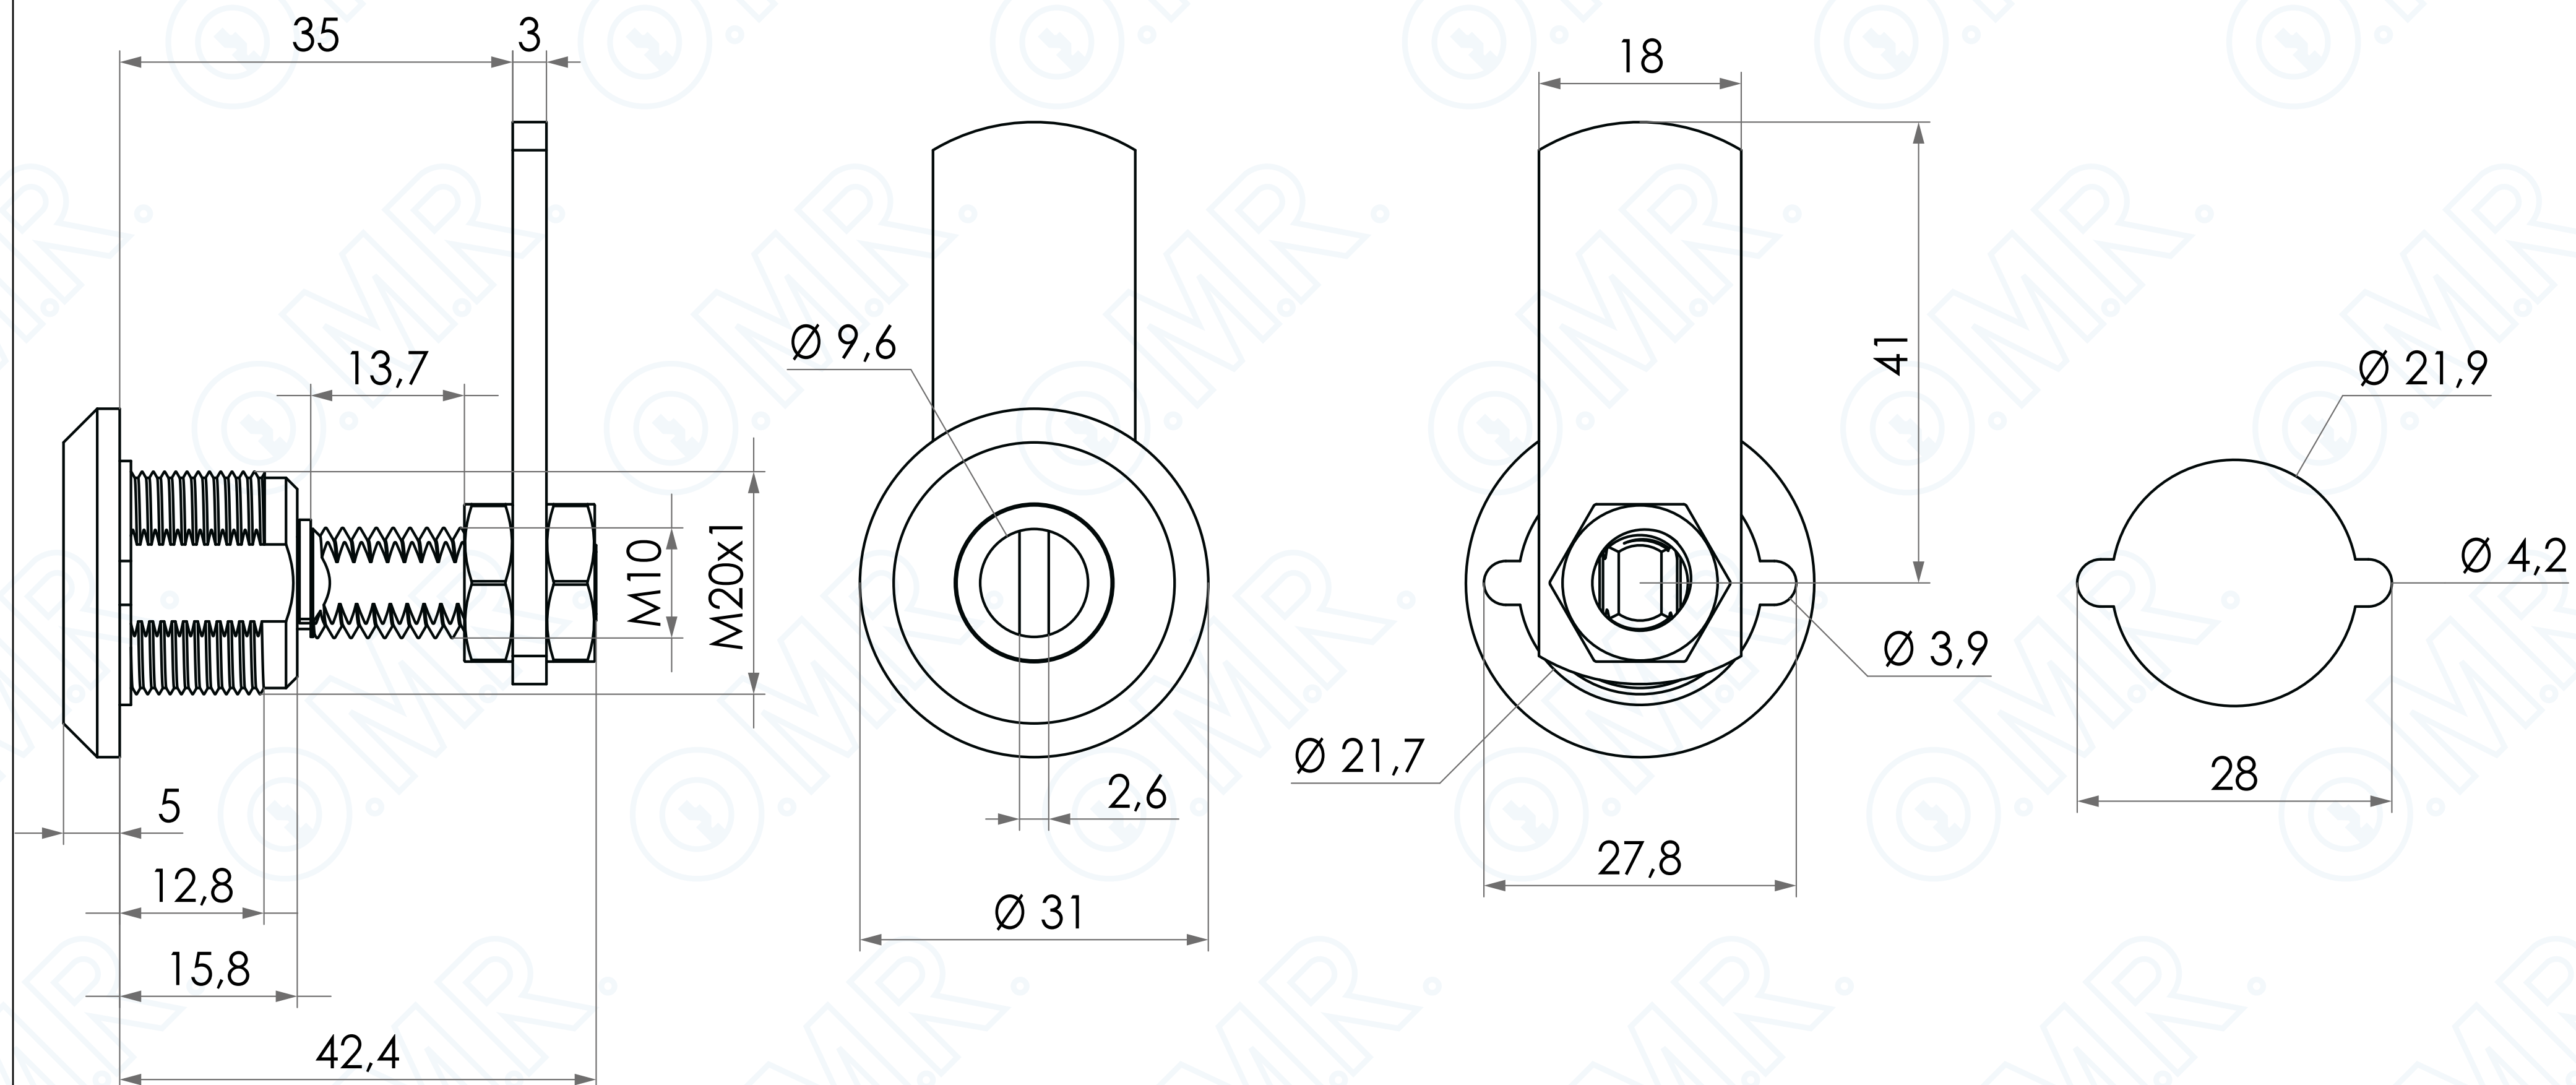

Chiusura regolabile impronta taglio cacciavite

Codice prodotto: 163496

Cod. 163496

SCOPRILA ONLINE