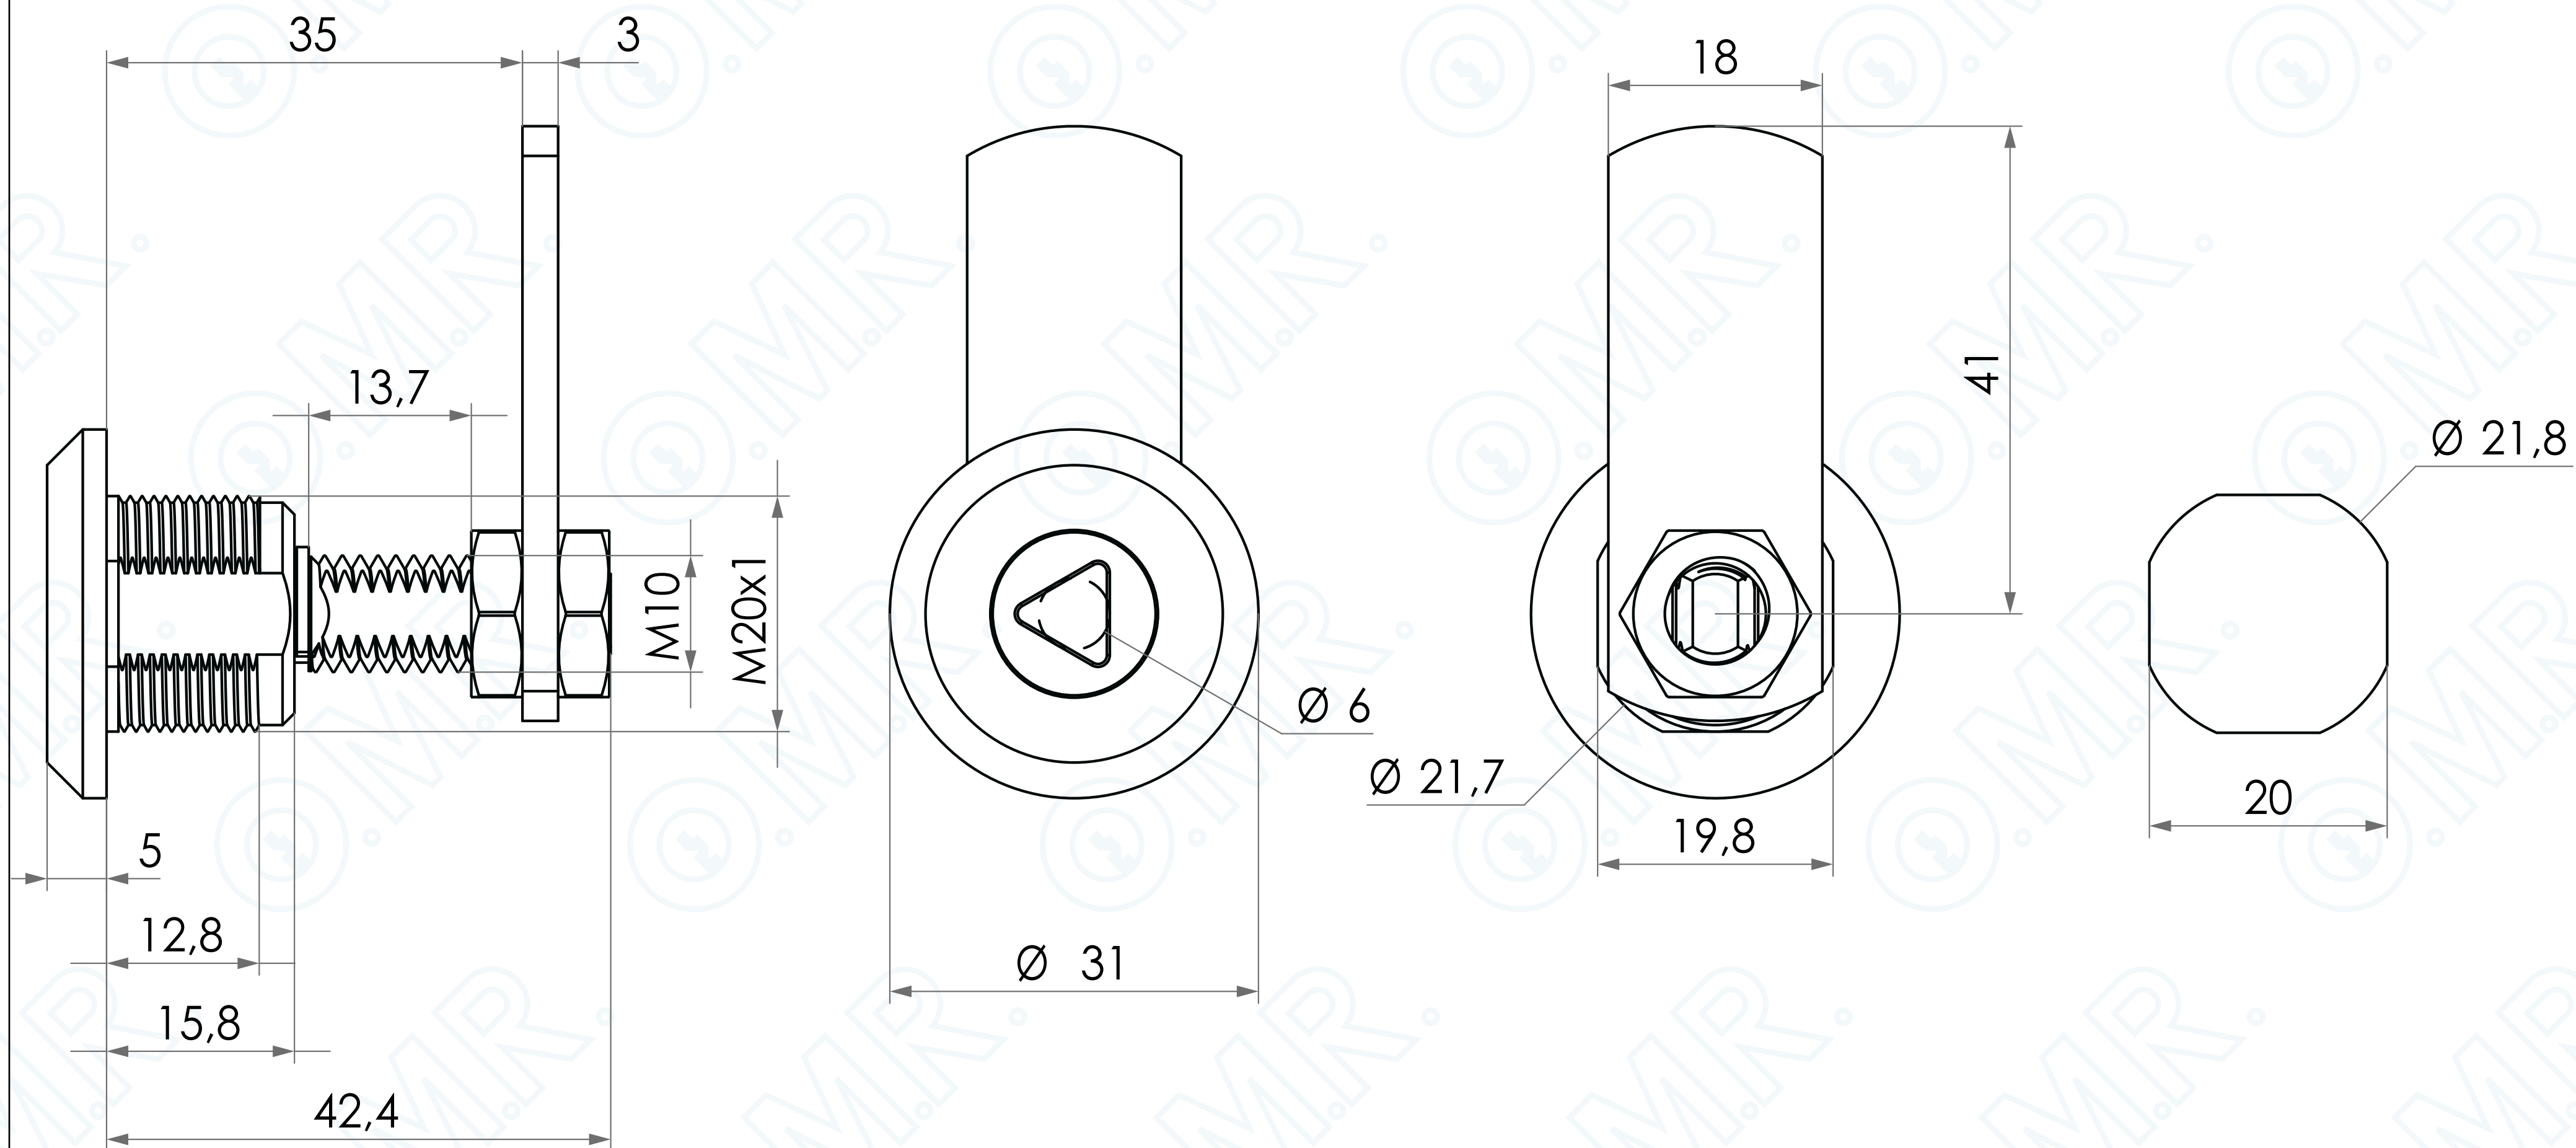

Chiusura regolabile impronta triangolo 6

Codice prodotto: 163491

Cod. 163491

SCOPRILA ONLINE