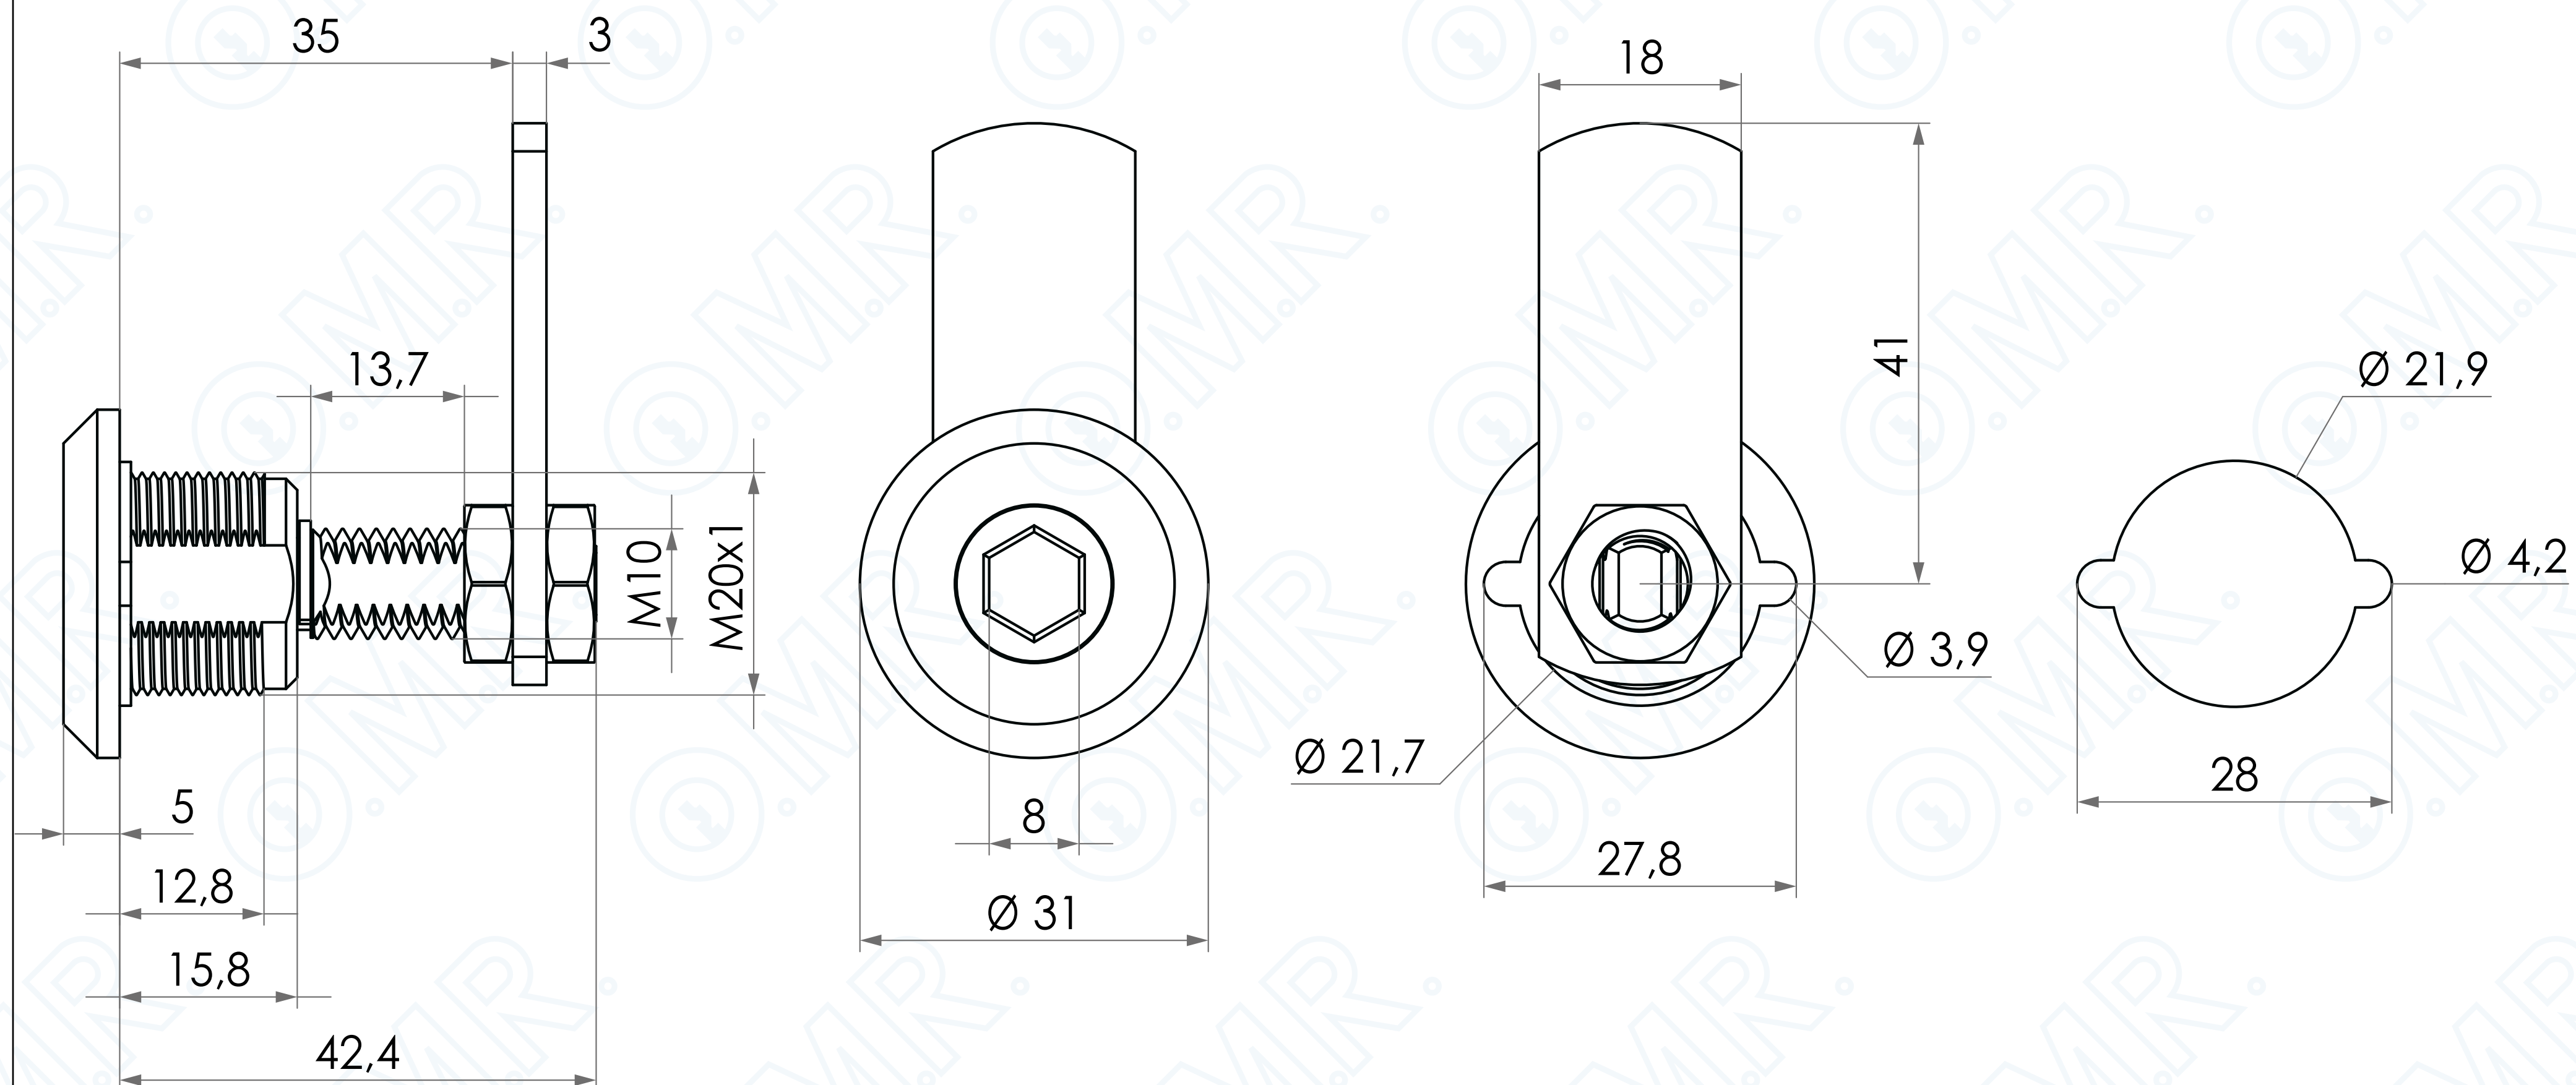

Chiusura regolabile impronta esagonale

Codice prodotto: 163490

Cod. 163490

SCOPRILA ONLINE