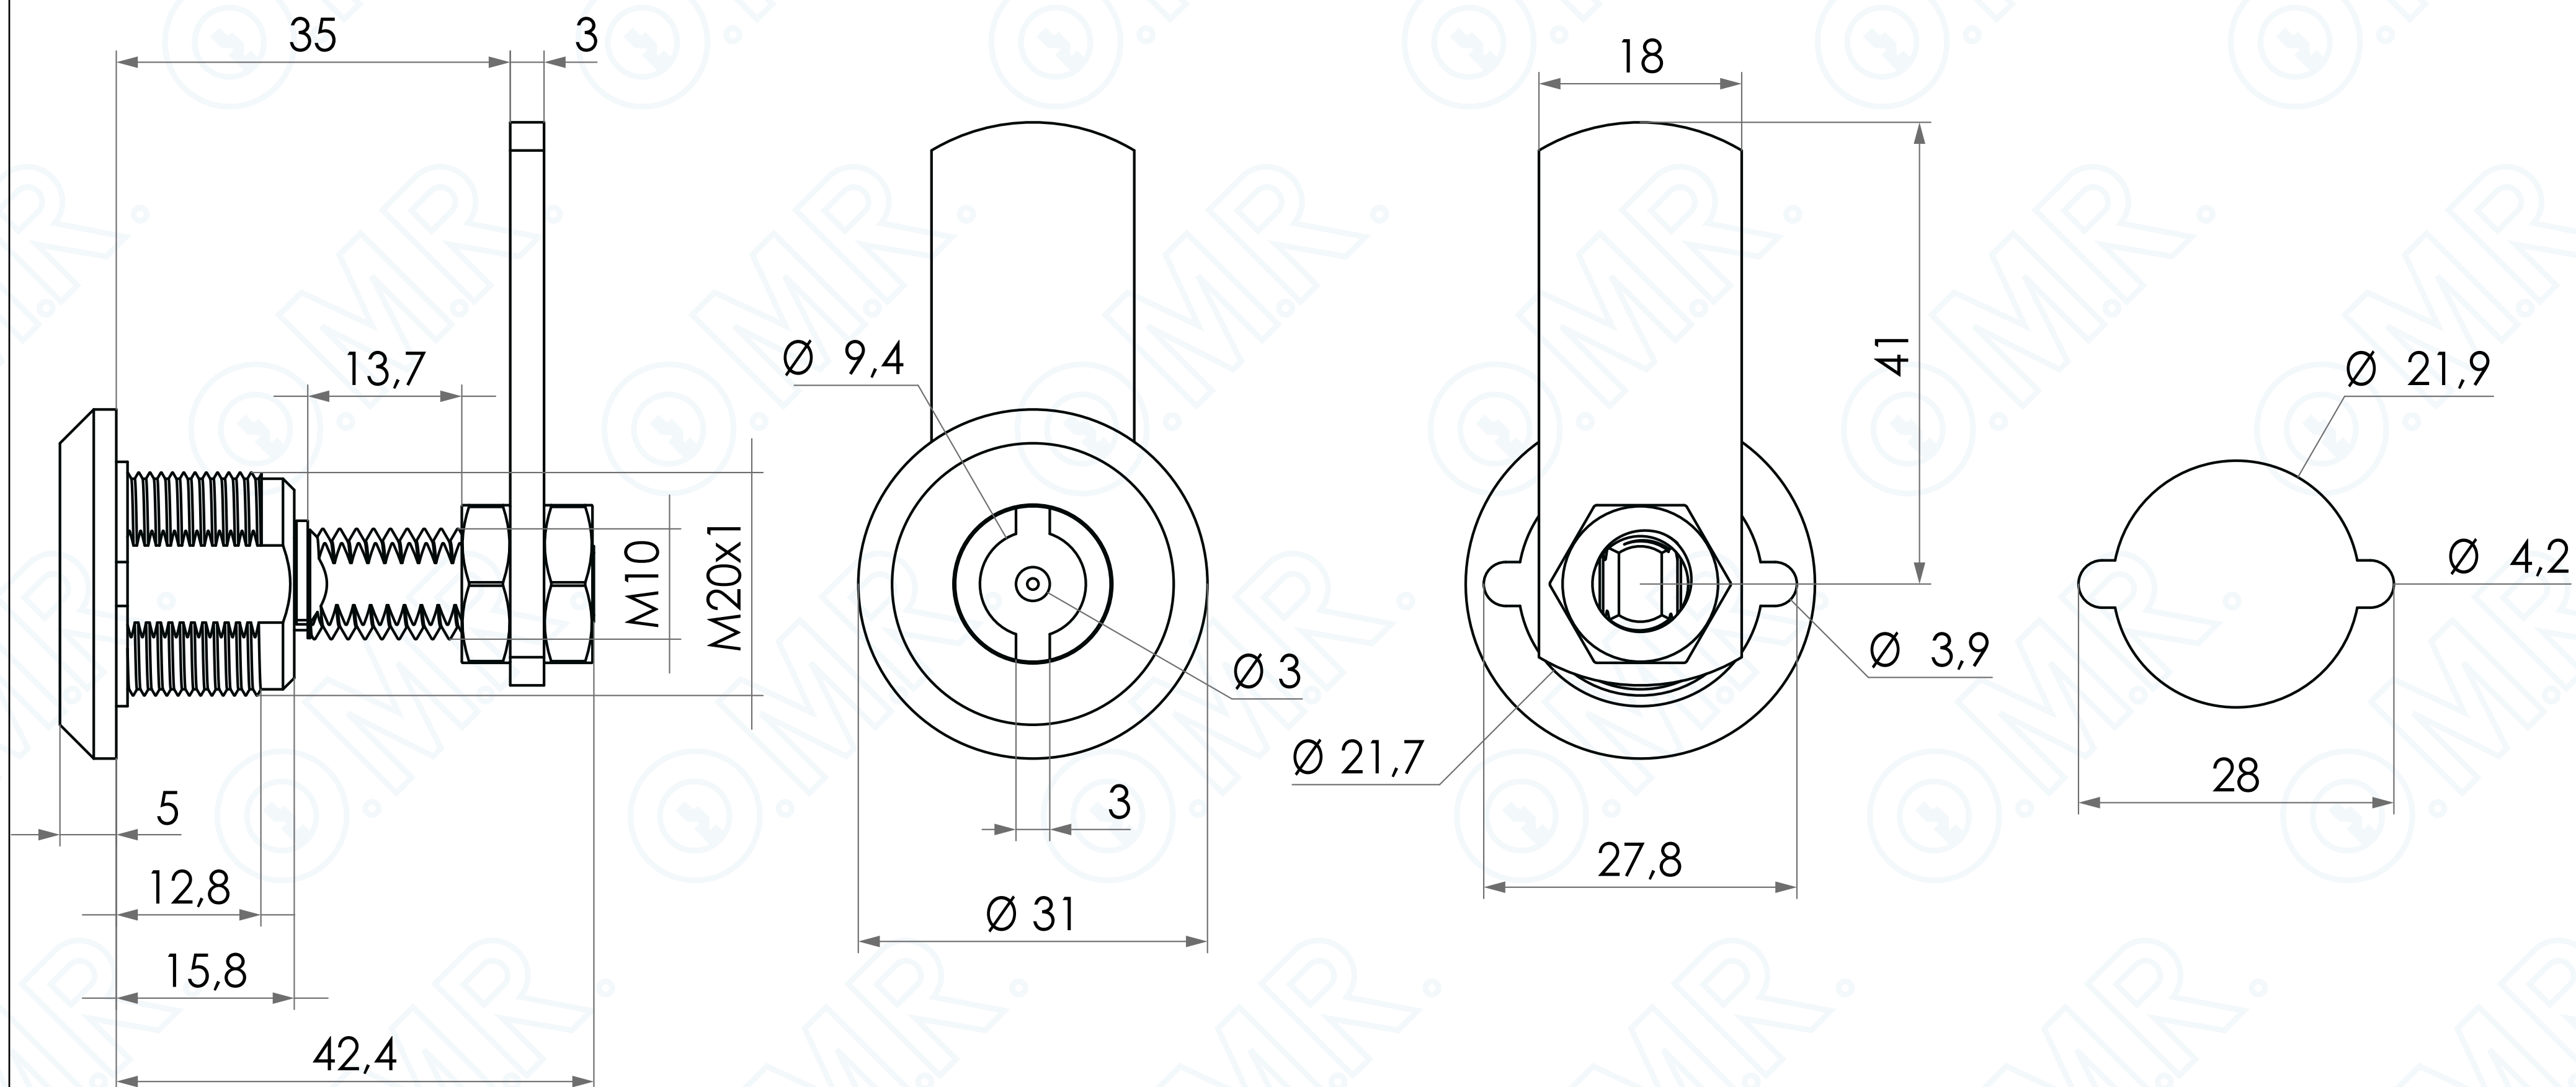

Chiusura regolabile impronta perno 3

Codice prodotto: 163411

Cod. 163411

SCOPRILA ONLINE